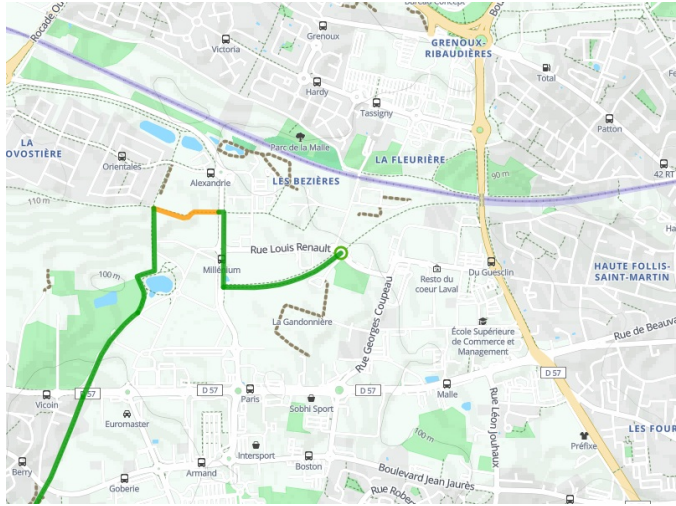

Voie verte St-Berthevin (Laval) > Renazé

Voies vertes de Mayenne

Départ
St-Berthevin (Laval)

Arrivée
Renazé

Durée
3 h 06 min

Distance
46,70 Km

Niveau
Ik ben beginner / met het
gezin

Thématique
Oude spoorweg, langs
kanalen en rivieren, Natuur
en erfgoed

Départ
St-Berthevin (Laval)

Arrivée
Renazé