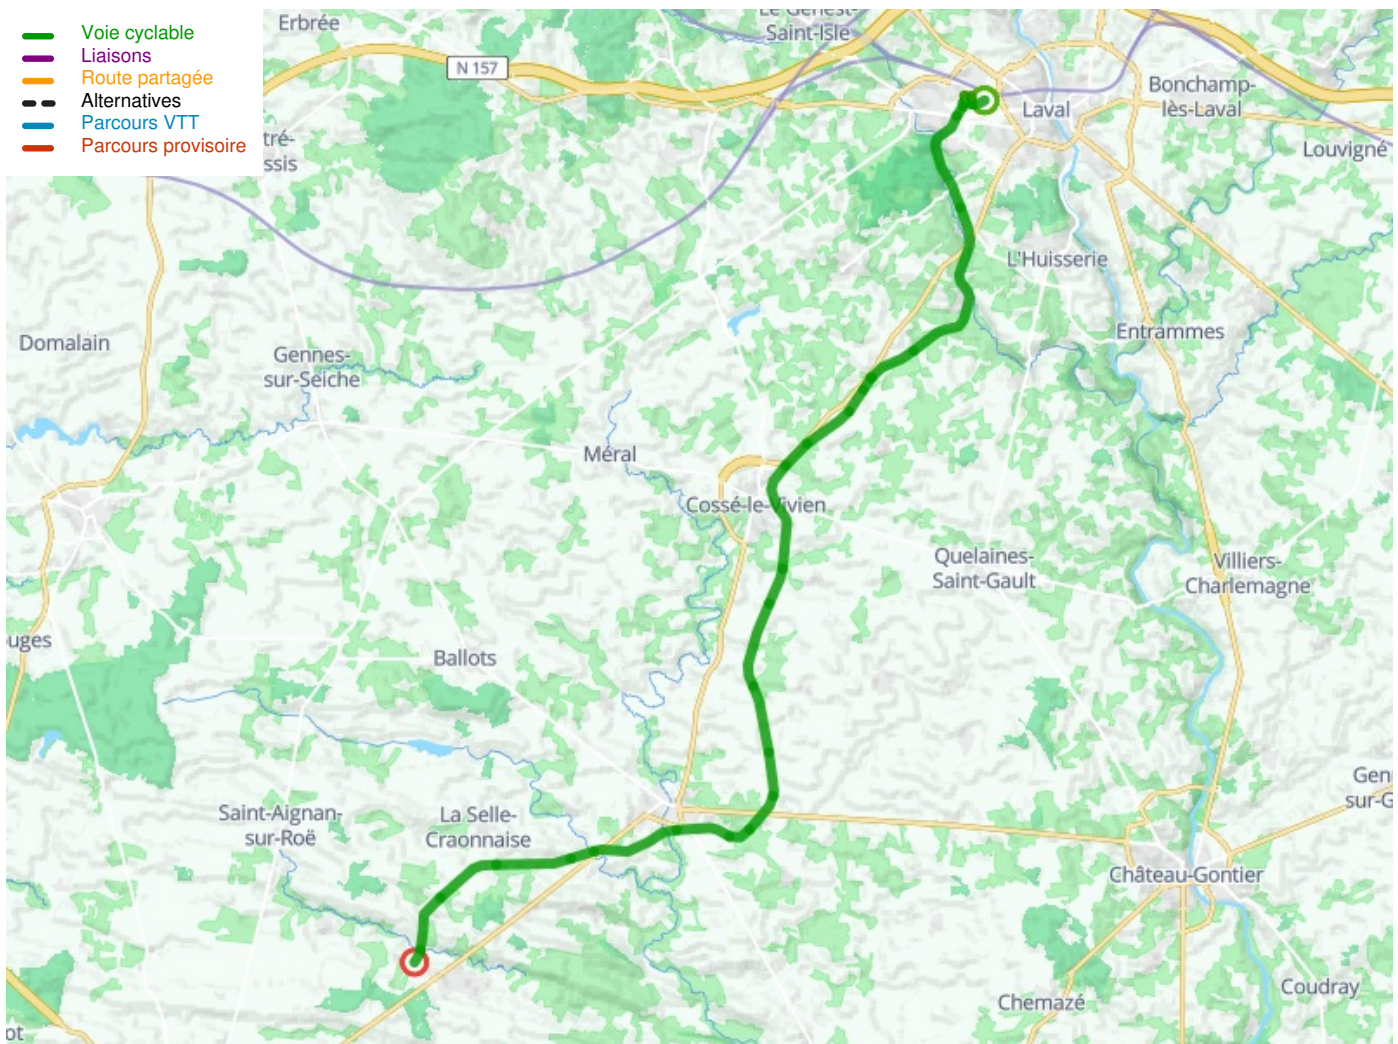

Voie verte St-Berthevin (Laval) > Renazé

Voies vertes de Mayenne

Départ
St-Berthevin (Laval)

Arrivée
Renazé

Durée
3 h 06 min

Distance
46,70 Km

Niveau
Ik ben beginner / met het
gezin

Thématique
Oude spoorweg, langs
kanalen en rivieren, Natuur
en erfgoed

Départ
St-Berthevin (Laval)

Arrivée
Renazé