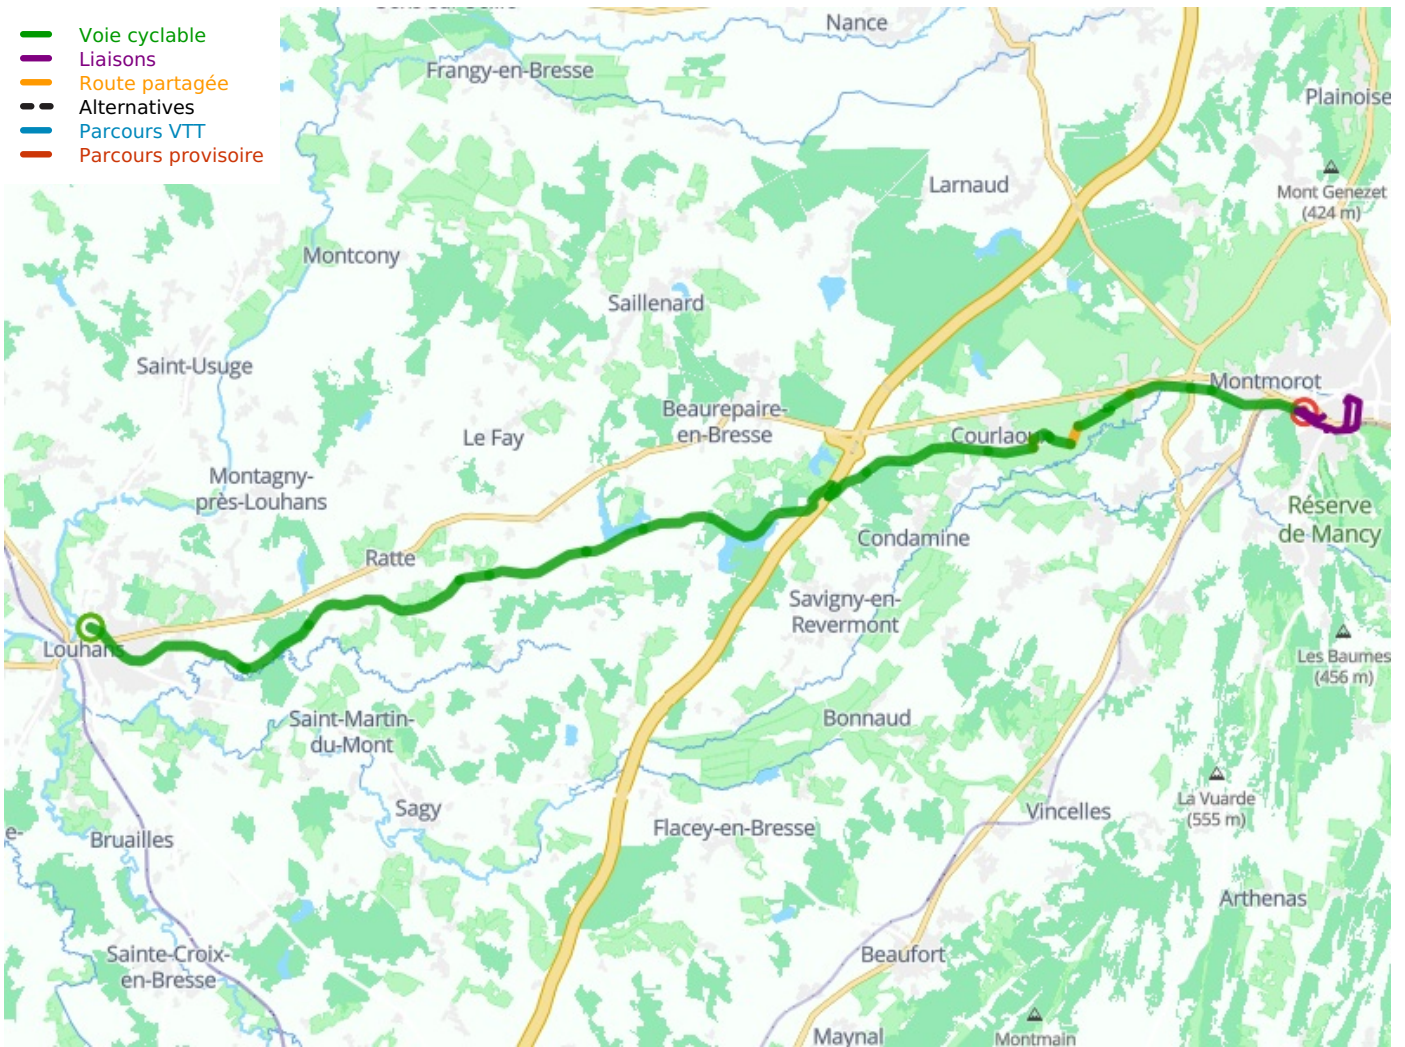

Louhans / Lons-le-Saunier

Voie Bressane

Départ
Louhans

Arrivée
Lons-le-Saunier

Durée
1 h 51 min

Distance
27,94 Km

Niveau
Ik ben beginner / met
het gezin

Thématique
Oude spoorweg, In het
bos

- Voie cyclable
- Liaisons
- Route partagée
- - - Alternatives
- Parcours VTT
- Parcours provisoire

Départ Louhans

Arrivée Lons-le-Saunier