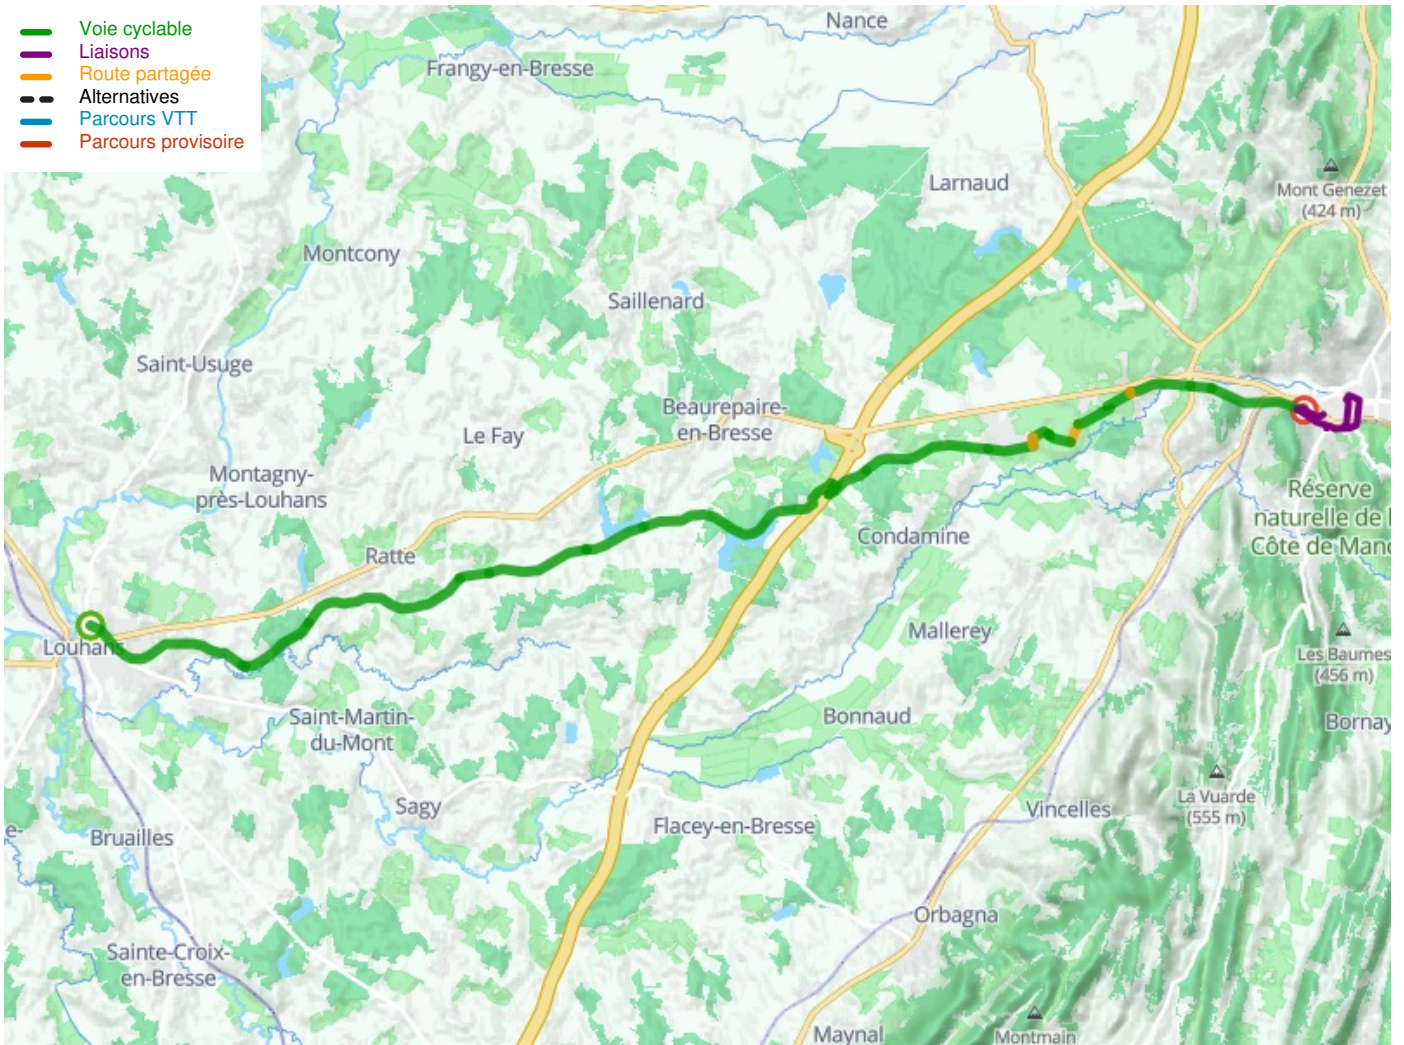

Louhans / Lons-le-Saunier

Voie Bressane

Départ
Louhans

Arrivée
Lons-le-Saunier

Durée
1 h 51 min

Distance
27,94 Km

Niveau
Ik ben beginner / met het
gezin

Thématique
Oude spoorweg, In het bos

- Voie cyclable
- Liaisons
- Route partagée
- - - Alternatives
- Parcours VTT
- Parcours provisoire

Départ
Louhans

Arrivée
Lons-le-Saulnier