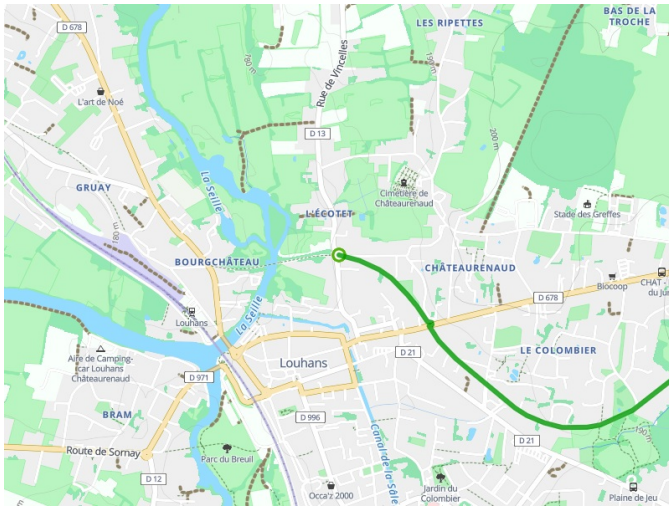

Louhans / Lons-le-Saunier

Voie Bressane

Départ
Louhans

Arrivée
Lons-le-Saunier

Durée
1 h 51 min

Distance
27,94 Km

Niveau
Ik ben beginner / met
het gezin

Thématique
Oude spoorweg, In het
bos

- Voie cyclable
- Liaisons
- Route partagée
- - - Alternatives
- Parcours VTT
- Parcours provisoire

Départ Louhans

Arrivée Lons-le-Saunier