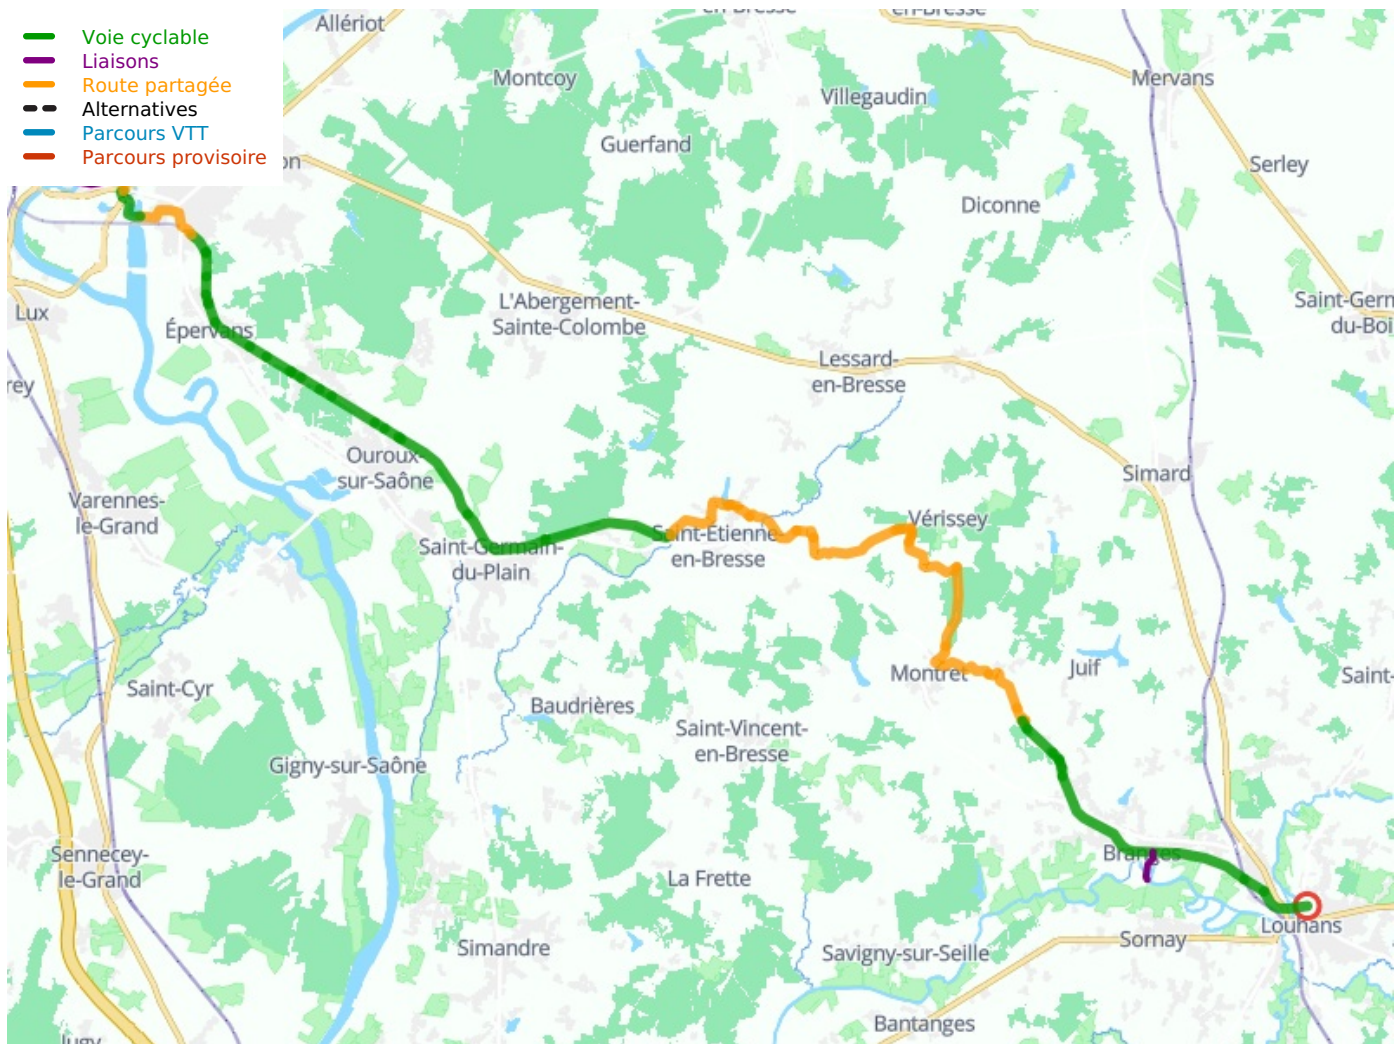

# Chalon-sur-Saône / Louhans

## Voie Bressane

---

**Départ**  
Chalon-sur-Saône

**Arrivée**  
Louhans-  
Châteaurenaud

**Durée**  
2 h 45 min

**Distance**  
41,33 Km

**Niveau**  
Ik ben beginner / met  
het gezin

**Thématique**  
Oude spoorweg, langs  
kanalen en rivieren

- Voie cyclable
- Liaisons
- Route partagée
- - - Alternatives
- Parcours VTT
- Parcours provisoire

**Départ**  
Chalon-sur-Saône

**Arrivée**  
Louhans-Châteaurenaud