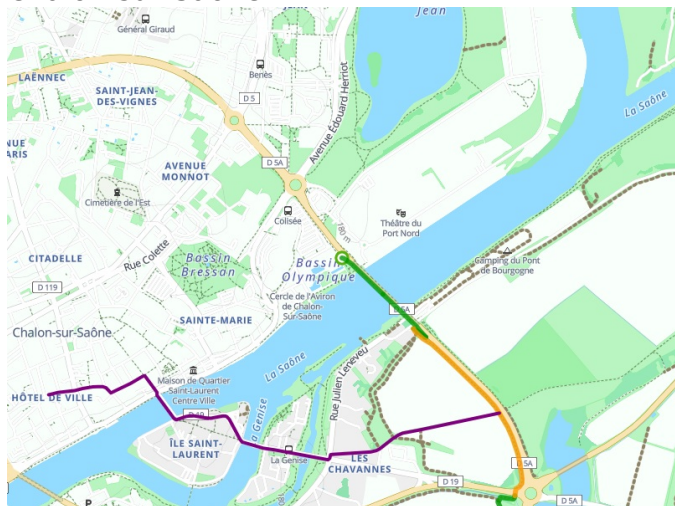

## Voie Bressane

---

**Départ**  
Chalon-sur-Saône

**Arrivée**  
Louhans-  
Châteaurenaud

**Durée**  
2 h 45 min

**Distance**  
41,33 Km

**Niveau**  
Ik ben beginner / met  
het gezin

**Thématique**  
Oude spoorweg, langs  
kanalen en rivieren

- Voie cyclable
- Liaisons
- Route partagée
- - - Alternatives
- Parcours VTT
- Parcours provisoire

**Départ**  
Chalon-sur-Saône

**Arrivée**  
Louhans-Châteaurenaud