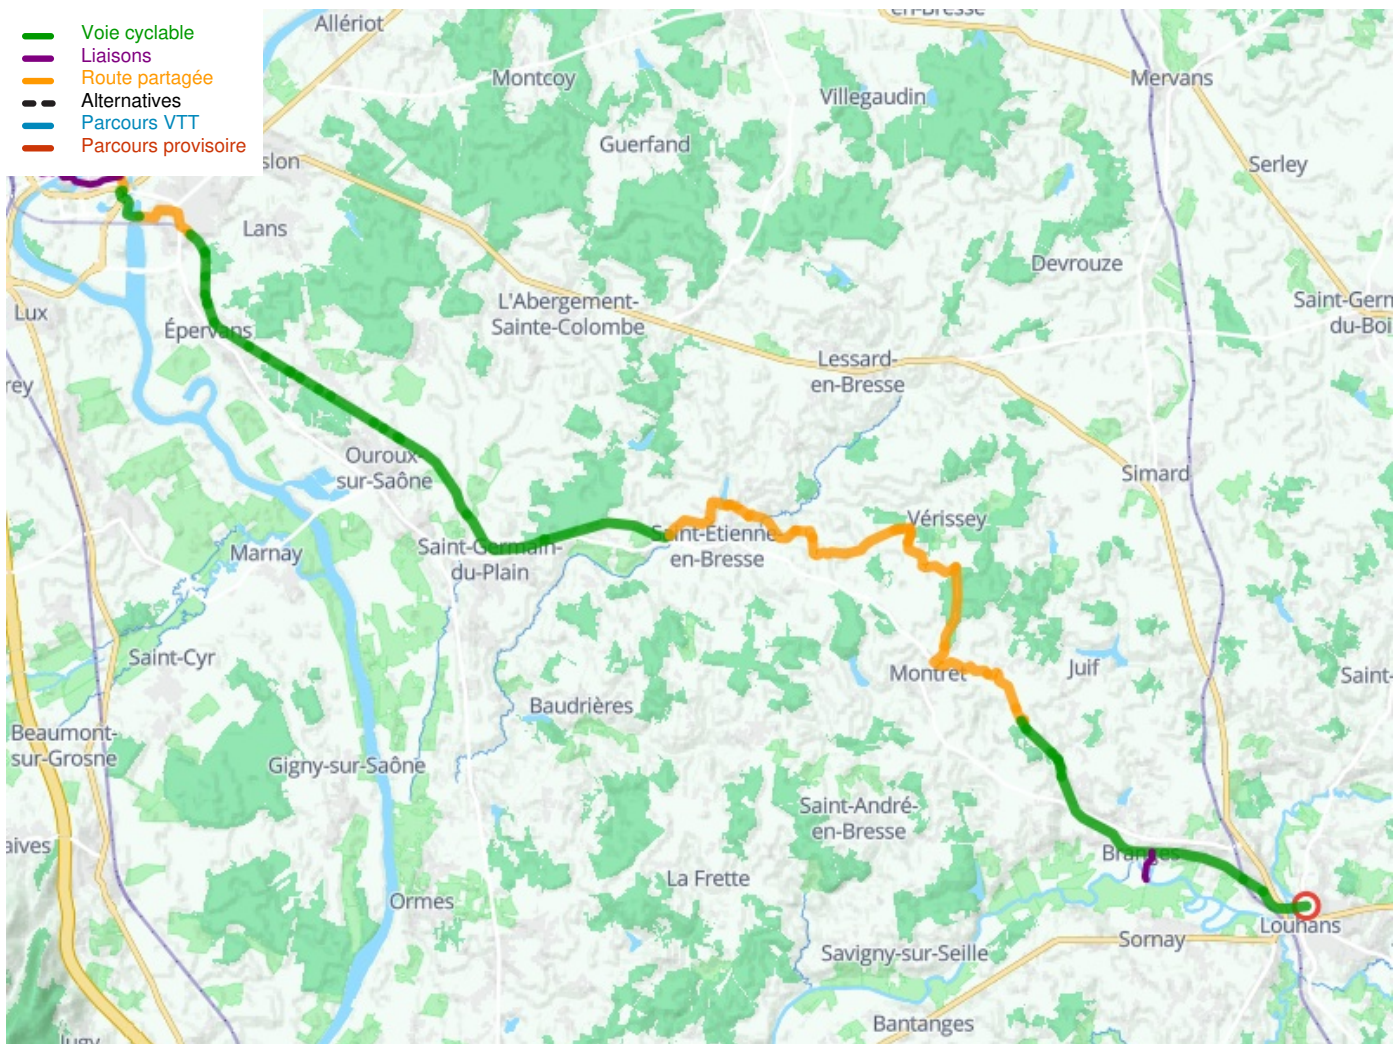

Chalon-sur-Saône / Louhans

Voie Bressane

Départ
Chalon-sur-Saône

Arrivée
Louhans-Châteaurenaud

Durée
2 h 45 min

Distance
41,33 Km

Niveau
Ik ben beginner / met het
gezin

Thématique
Oude spoorweg, langs
kanalen en rivieren

Départ
Chalon-sur-Saône

Arrivée
Louhans-Châteaurenaud