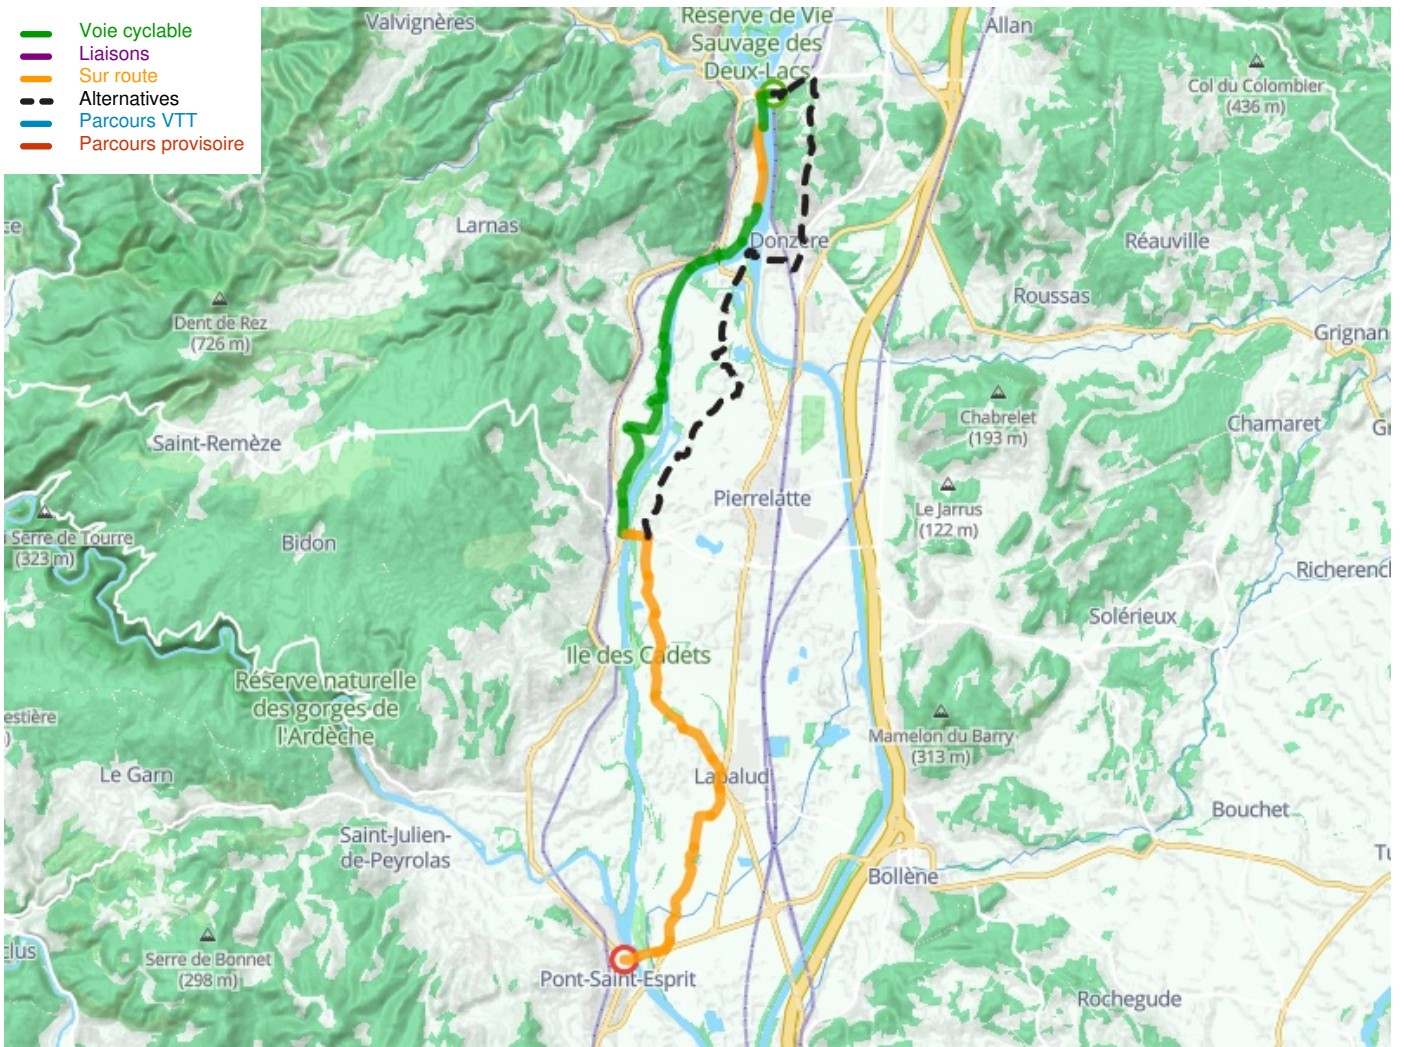

Viviers / Lapalud

ViaRhôna

Départ
Viviers

Arrivée
Lapalud

Durée
2 h 07 min

Distance
32,27 Km

Niveau
Ik ben wel wat gewend

Thématique
langs kanalen en rivieren

- Voie cyclable
- Liaisons
- Sur route
- - - Alternatives
- Parcours VTT
- Parcours provisoire

**Départ
Viviers**

**Arrivée
Lapalud**