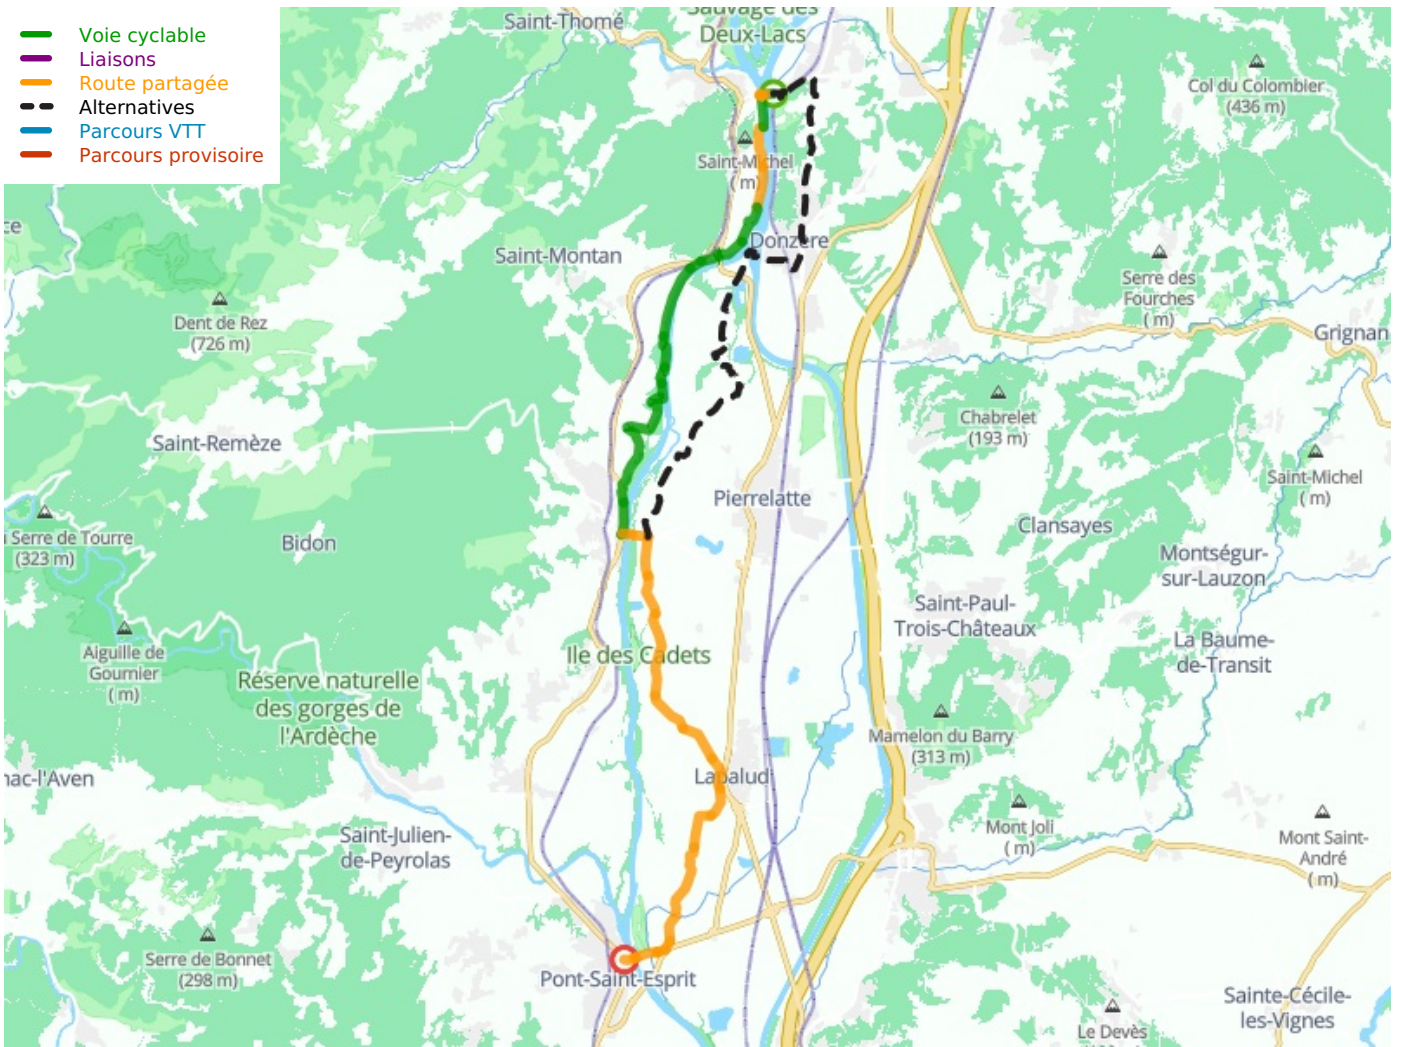

# Viviers / Lapalud

ViaRhôna

---

□

**Départ**  
Viviers

**Arrivée**  
Lapalud

**Durée**  
2 h 07 min

**Distance**  
32,32 Km

**Niveau**  
Ik ben wel wat gewend

**Thématique**  
langs kanalen en  
rivieren

- Voie cyclable
- Liaisons
- Route partagée
- - - Alternatives
- Parcours VTT
- Parcours provisoire

**Départ  
Viviers**

**Arrivée  
Lapalud**