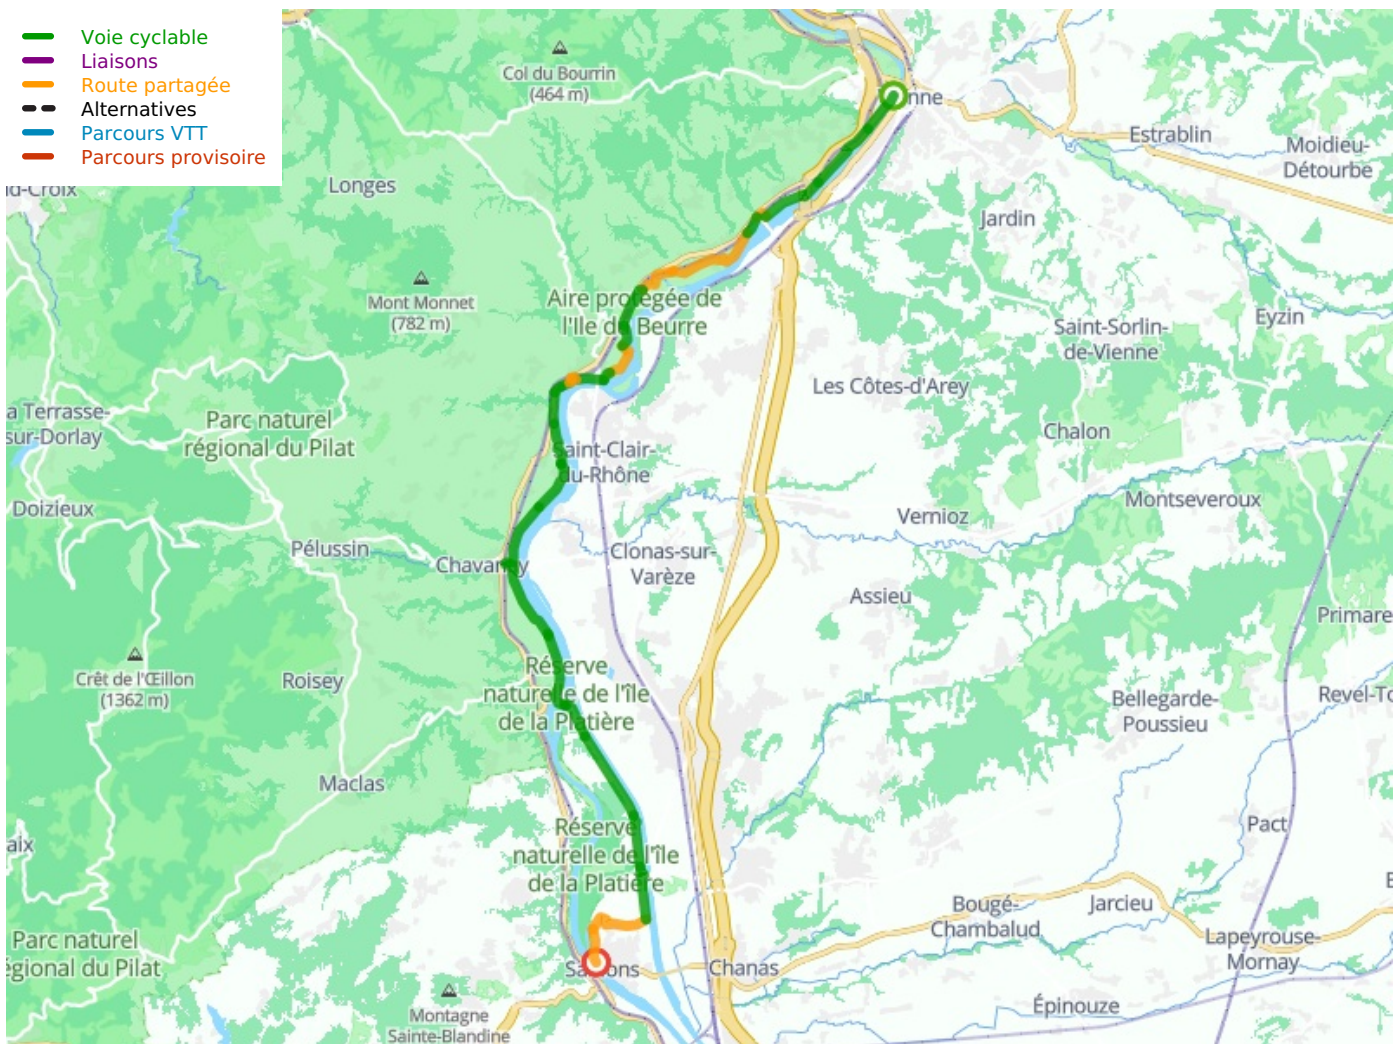

Vienne / Sablons

ViaRhôna

Départ
Saint-Romain-en-Gal

Arrivée
Sablons

Durée
2 h 11 min

Distance
32,93 Km

Niveau
Ik ben beginner / met
het gezin

Thématique
langs kanalen en
rivieren

Départ
Saint-Romain-en-Gal

Arrivée
Sablons