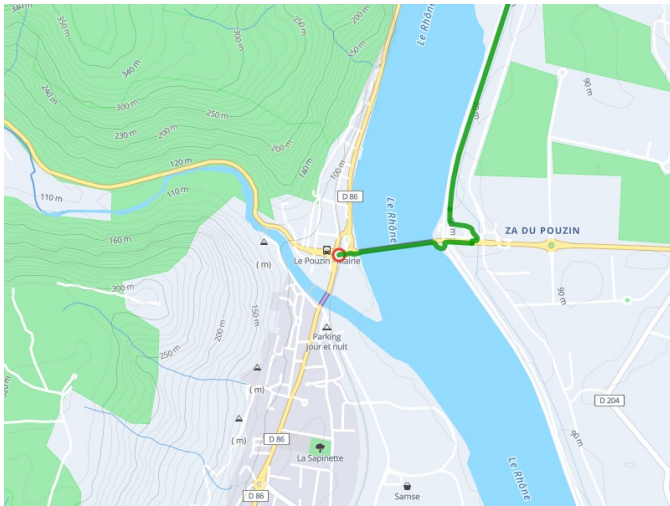

# Valence / Le Pouzin

ViaRhôna

---

**Départ**  
Valence / La Voulte-sur-  
Rhône

**Arrivée**  
Le Pouzin

**Durée**  
2 h 12 min

**Distance**  
33,23 Km

**Niveau**  
Ik ben wel wat gewend

**Thématique**  
langs kanalen en rivieren

- Voie cyclable
- Liaisons
- Sur route
- Alternatives
- Parcours VTT
- Parcours provisoire

**Départ**  
Valence / La Voulte-sur-Rhône

**Arrivée**  
Le Pouzin