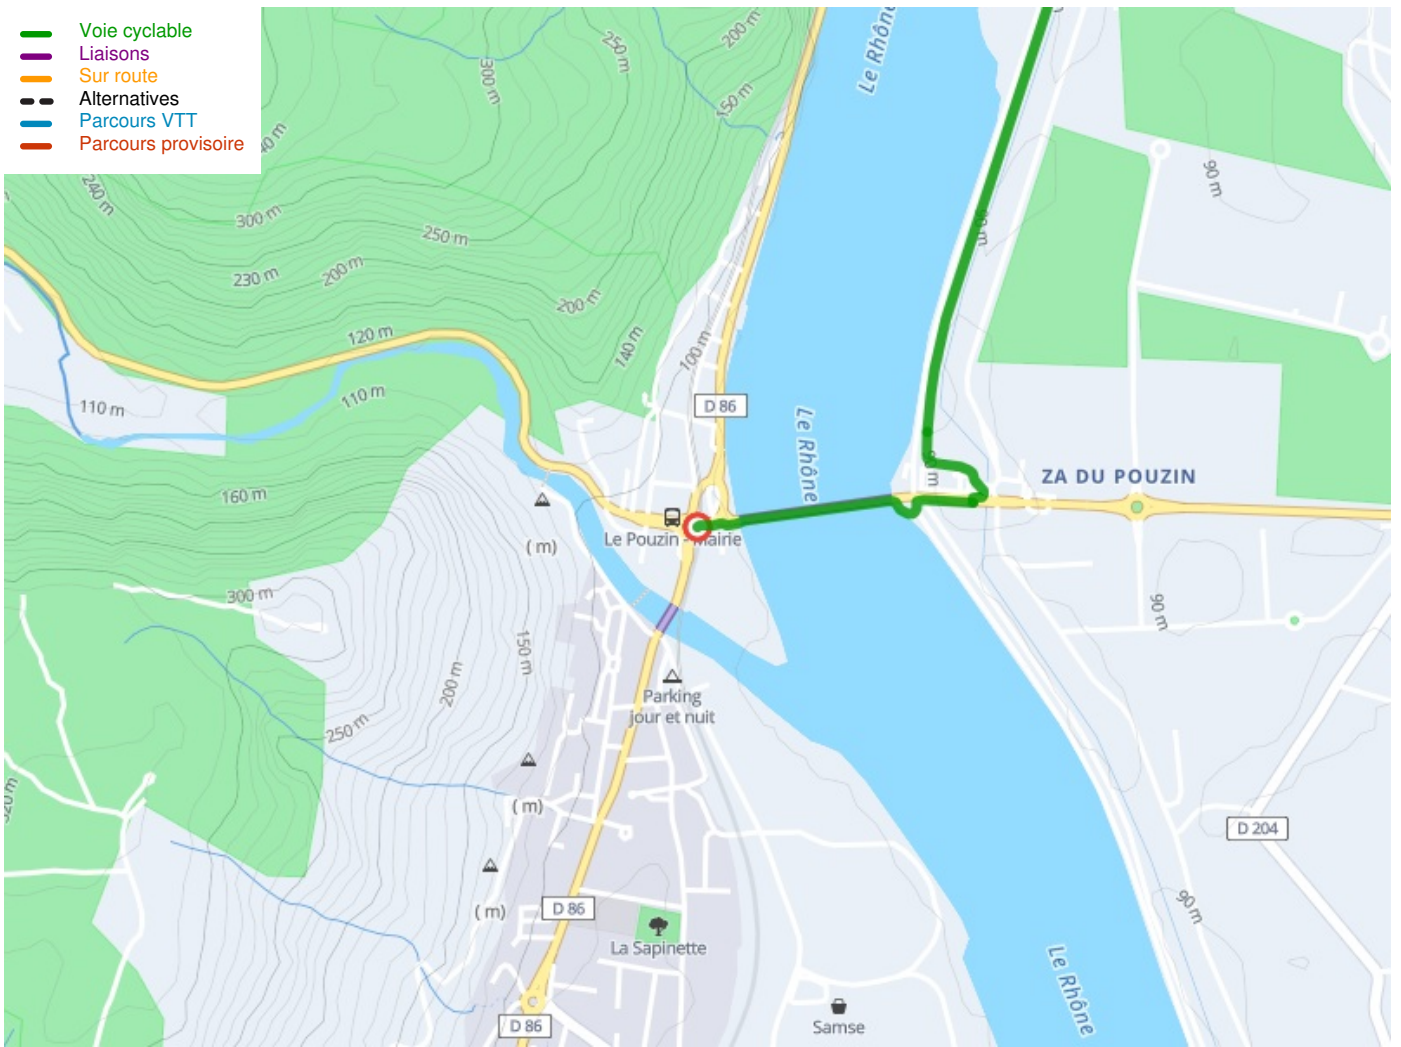

# Valence / Le Pouzin

ViaRhôna

---

**Départ**  
Valence / La Voulte-sur-  
Rhône

**Arrivée**  
Le Pouzin

**Durée**  
2 h 12 min

**Distance**  
33,23 Km

**Niveau**  
Ik ben wel wat gewend

**Thématique**  
langs kanalen en rivieren

- Voie cyclable
- Liaisons
- Sur route
- Alternatives
- Parcours VTT
- Parcours provisoire

**Départ**  
Valence / La Voulte-sur-Rhône

**Arrivée**  
Le Pouzin