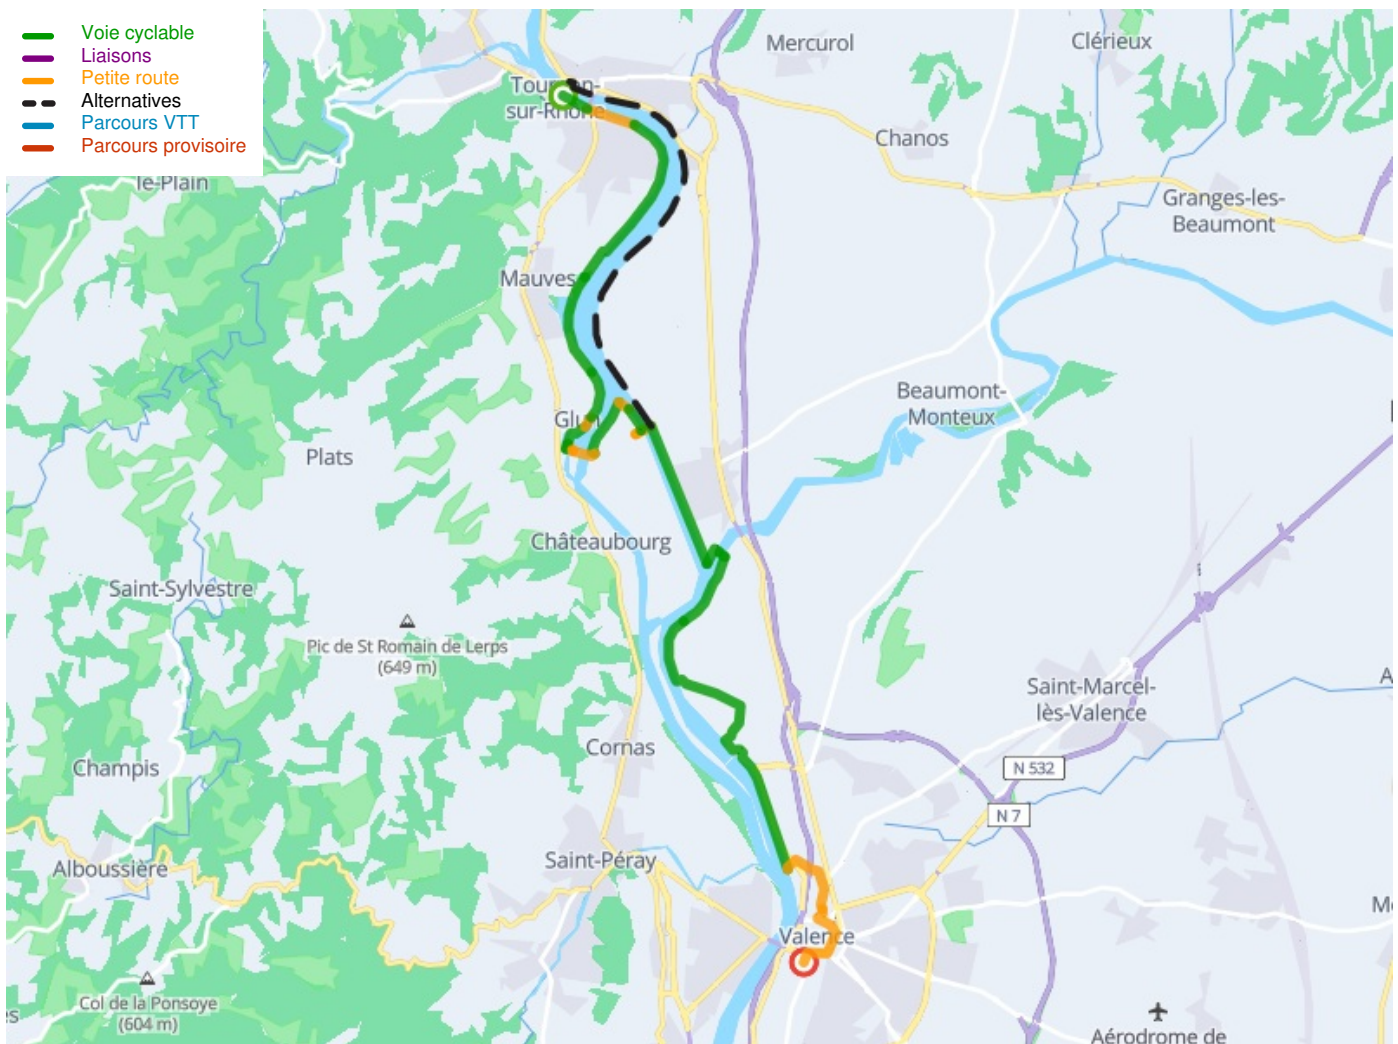

Tournon-sur-Rhône / Valence

ViaRhôna

Départ
Tournon-sur-Rhône / Glun

Arrivée
Valence / La Voulte-sur-
Rhône

Durée
1 h 39 min

Distance
24,81 Km

Niveau
Ik ben beginner / met het
gezin

Thématique
langs kanalen en rivieren

Départ
Tournon-sur-Rhône / Glun

Arrivée
Valence / La Voulte-sur-Rhône