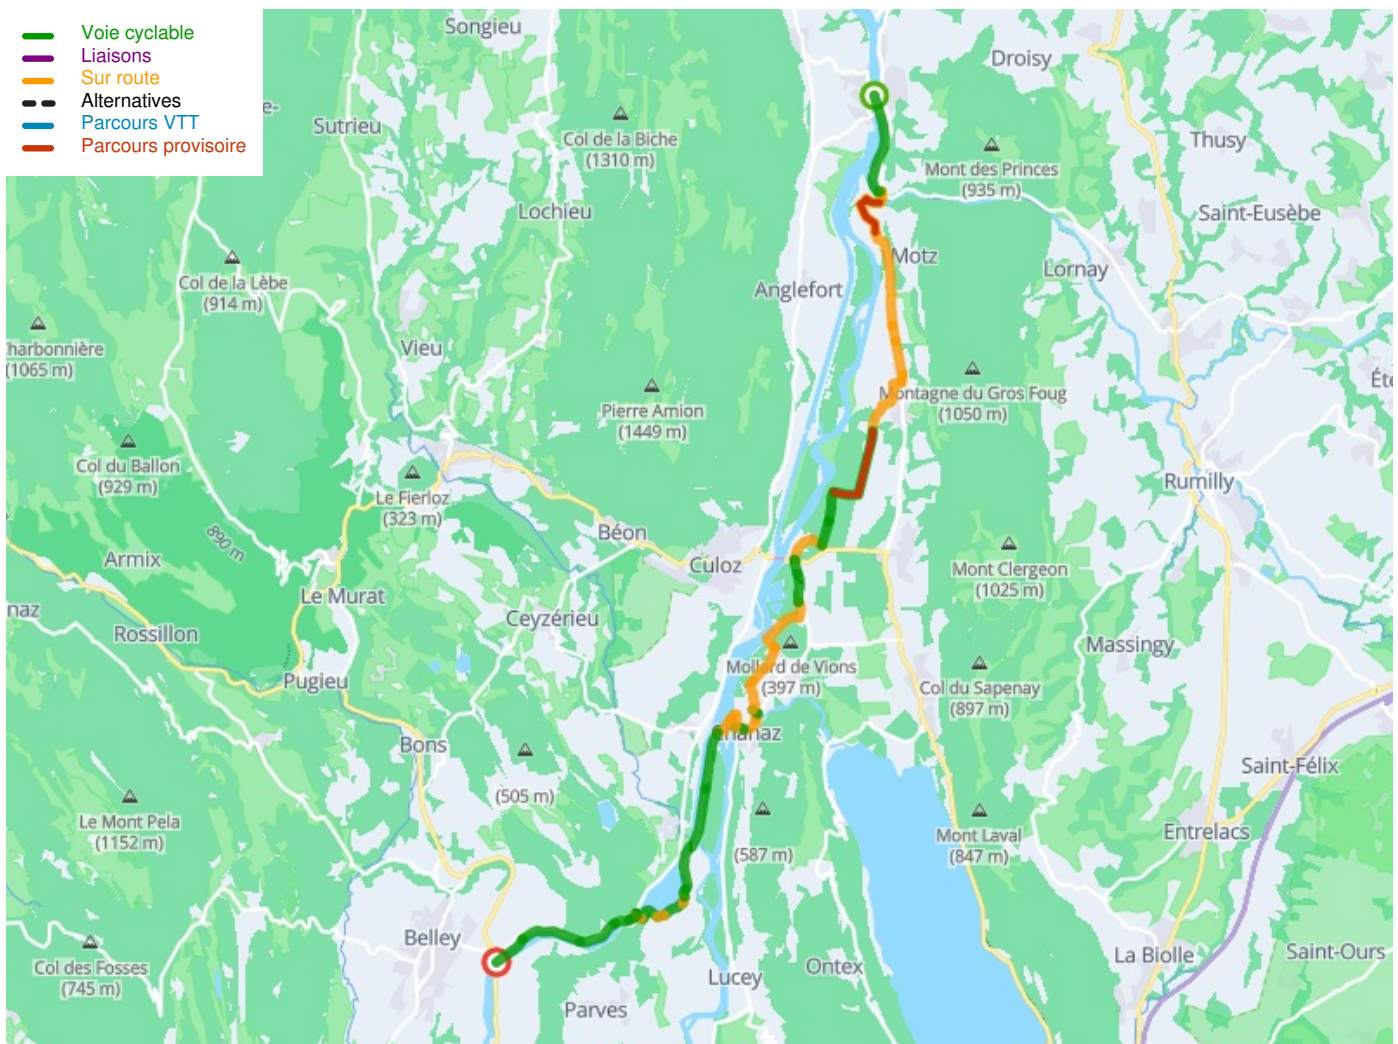

Seyssel / Belley

ViaRhôna

Départ
Seyssel

Arrivée
Belley

Durée
2 h 12 min

Distance
36,04 Km

Niveau
Ik ben wel wat gewend

Thématique
langs kanalen en rivieren

**Départ
Seyssel**

**Arrivée
Belley**