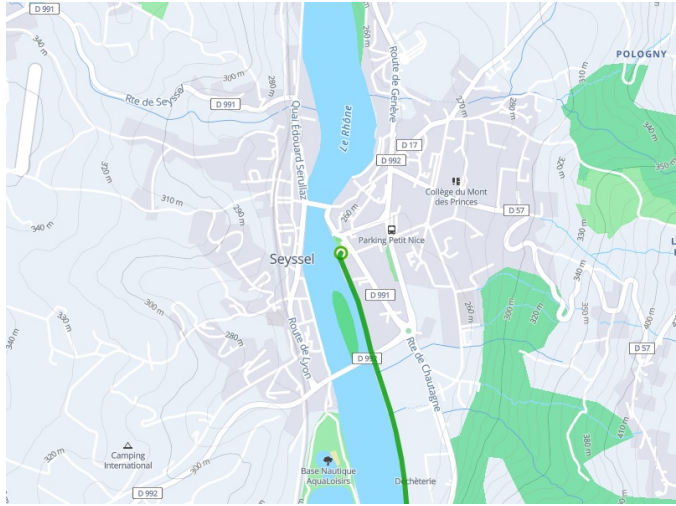

Seyssel / Belley

ViaRhôna

Départ
Seyssel

Arrivée
Belley

Durée
2 h 12 min

Distance
36,04 Km

Niveau
Ik ben wel wat gewend

Thématique
langs kanalen en rivieren

**Départ
Seyssel**

**Arrivée
Belley**