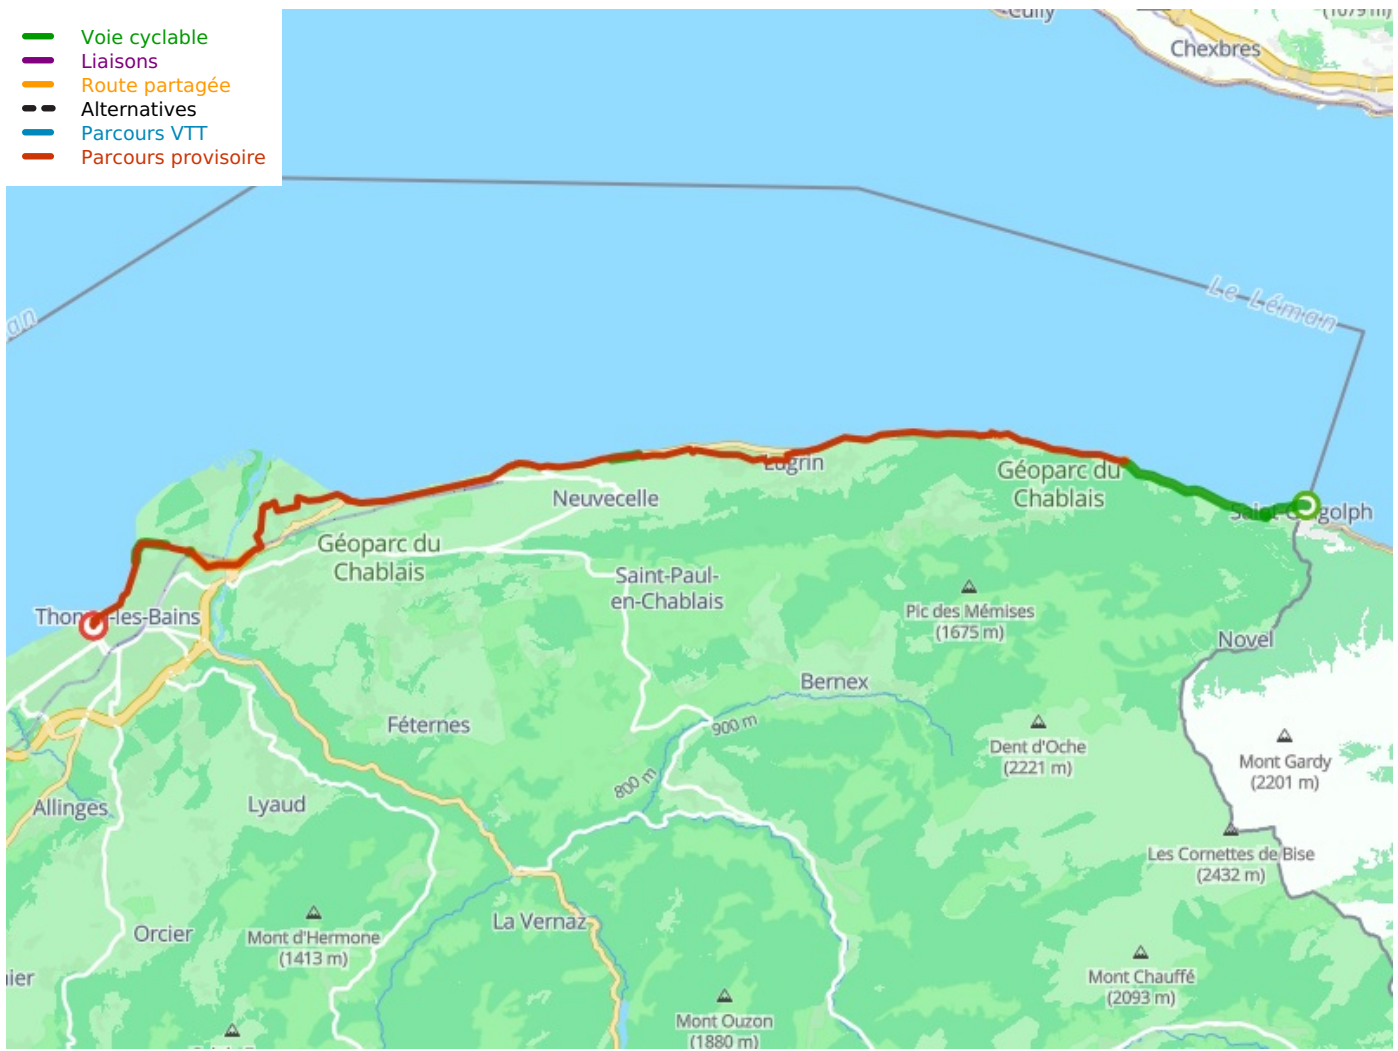

# Saint-Gingolph / Thonon

ViaRhôna

---

**Départ**  
Saint-Gingolph

**Arrivée**  
Thonon

**Durée**  
1 h 57 min

**Distance**  
30,10 Km

**Niveau**  
Ik overtreff mijzelf

- Voie cyclable
- Liaisons
- Route partagée
- Alternatives
- Parcours VTT
- Parcours provisoire

**Départ**  
Saint-Gingolph

**Arrivée**  
Thonon