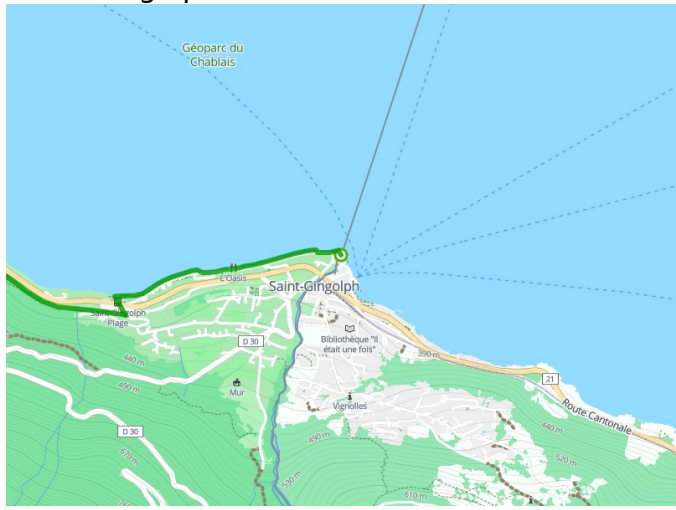

# Saint-Gingolph / Thonon

ViaRhôna

---

**Départ**  
Saint-Gingolph

**Arrivée**  
Thonon

**Durée**  
1 h 57 min

**Distance**  
30,10 Km

**Niveau**  
Ik overtreff mijzelf

- Voie cyclable
- Liaisons
- Route partagée
- Alternatives
- Parcours VTT
- Parcours provisoire

**Départ**  
Saint-Gingolph

**Arrivée**  
Thonon