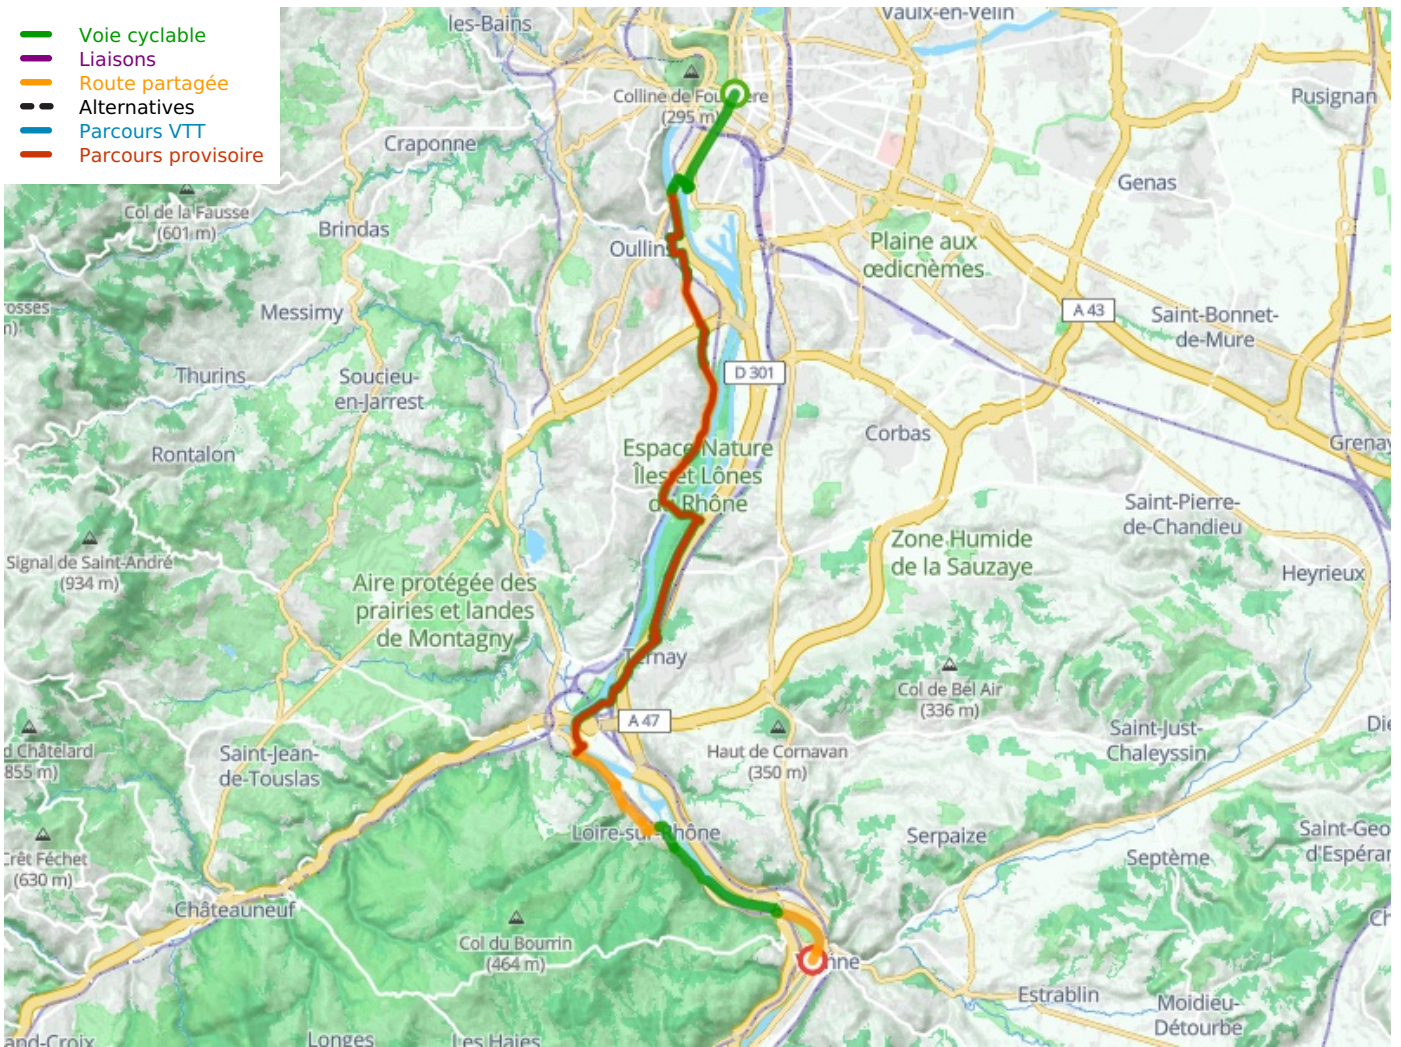

Lyon / Saint-Romain-en-Gal / Vienne

ViaRhôna

Départ
Lyon

Arrivée
Saint-Romain-en-Gal

Durée
2 h 21 min

Distance
36,06 Km

Niveau
Ik ben wel wat gewend

Thématique
langs kanalen en
rivieren

- Voie cyclable
- Liaisons
- Route partagée
- - - Alternatives
- Parcours VTT
- Parcours provisoire

**Départ
Lyon**

**Arrivée
Saint-Romain-en-Gal**