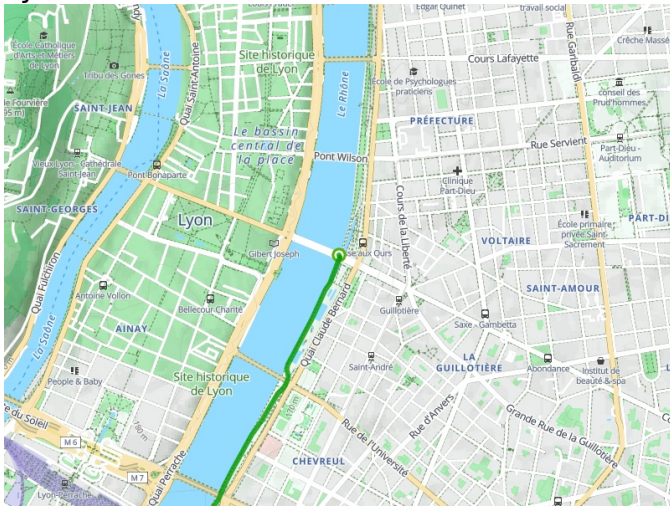

Lyon / Saint-Romain-en-Gal / Vienne

ViaRhôna

Départ
Lyon

Arrivée
Saint-Romain-en-Gal

Durée
2 h 21 min

Distance
36,06 Km

Niveau
Ik ben wel wat gewend

Thématique
langs kanalen en
rivieren

- Voie cyclable
- Liaisons
- Route partagée
- - - Alternatives
- Parcours VTT
- Parcours provisoire

**Départ
Lyon**

**Arrivée
Saint-Romain-en-Gal**