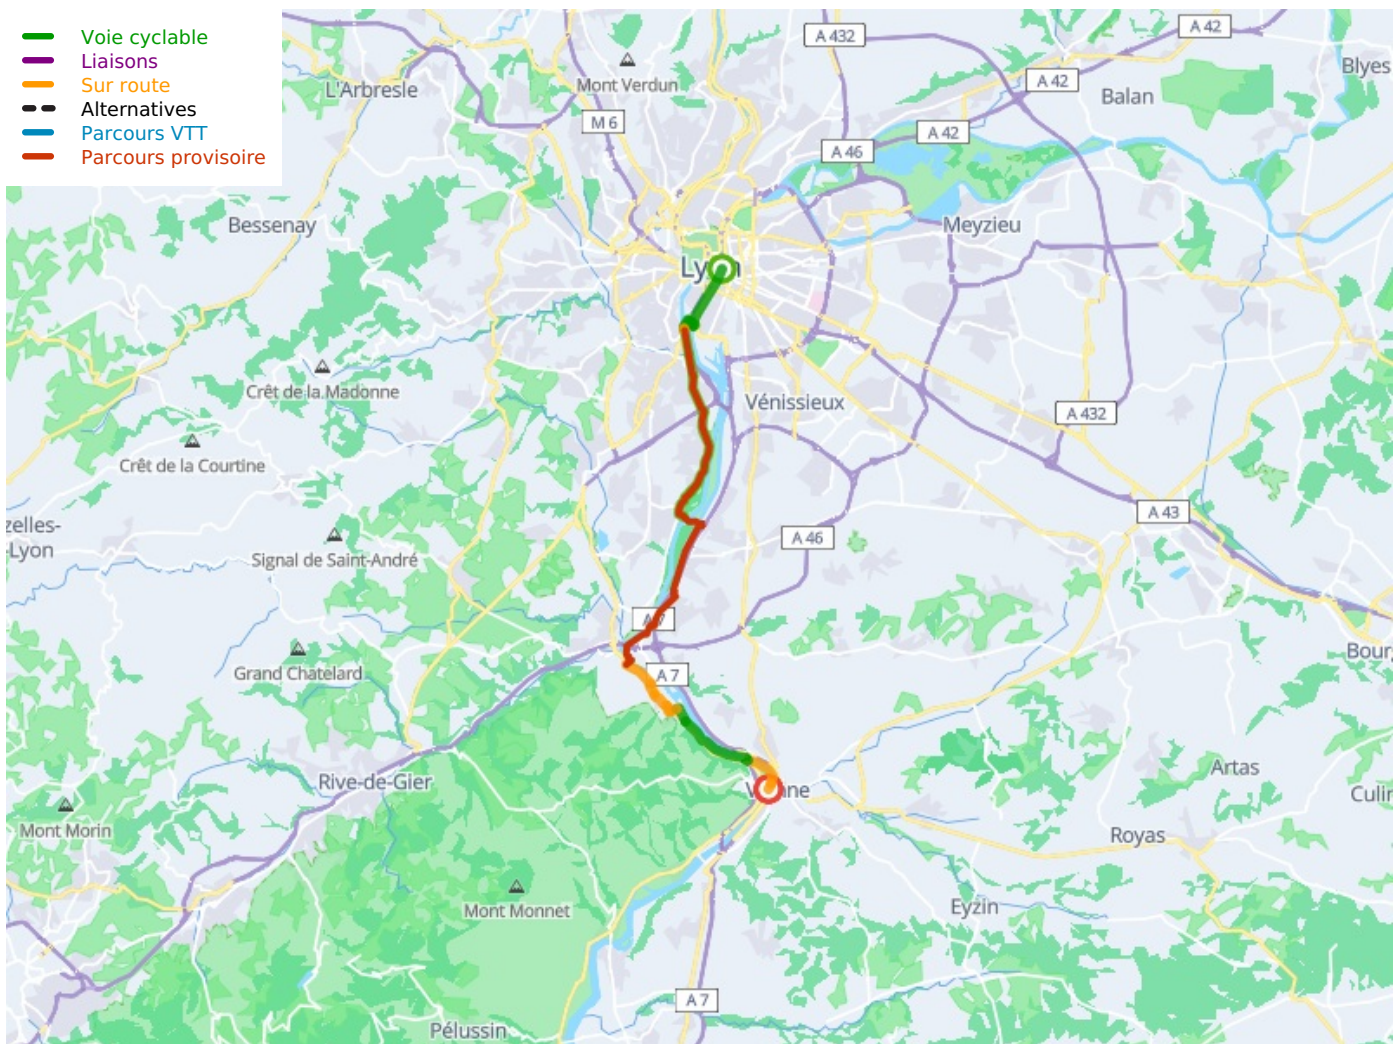

# Lyon / Saint-Romain-en-Gal / Vienne

ViaRhôna

---

**Départ**

Lyon

**Arrivée**

Saint-Romain-en-Gal /  
Vienne

**Durée**

2 h 21 min

**Distance**

35,83 Km

**Niveau**

Ik ben wel wat gewend

**Thématique**

Franse rivieren

**Départ  
Lyon**

**Arrivée  
Saint-Romain-en-Gal / Vienne**