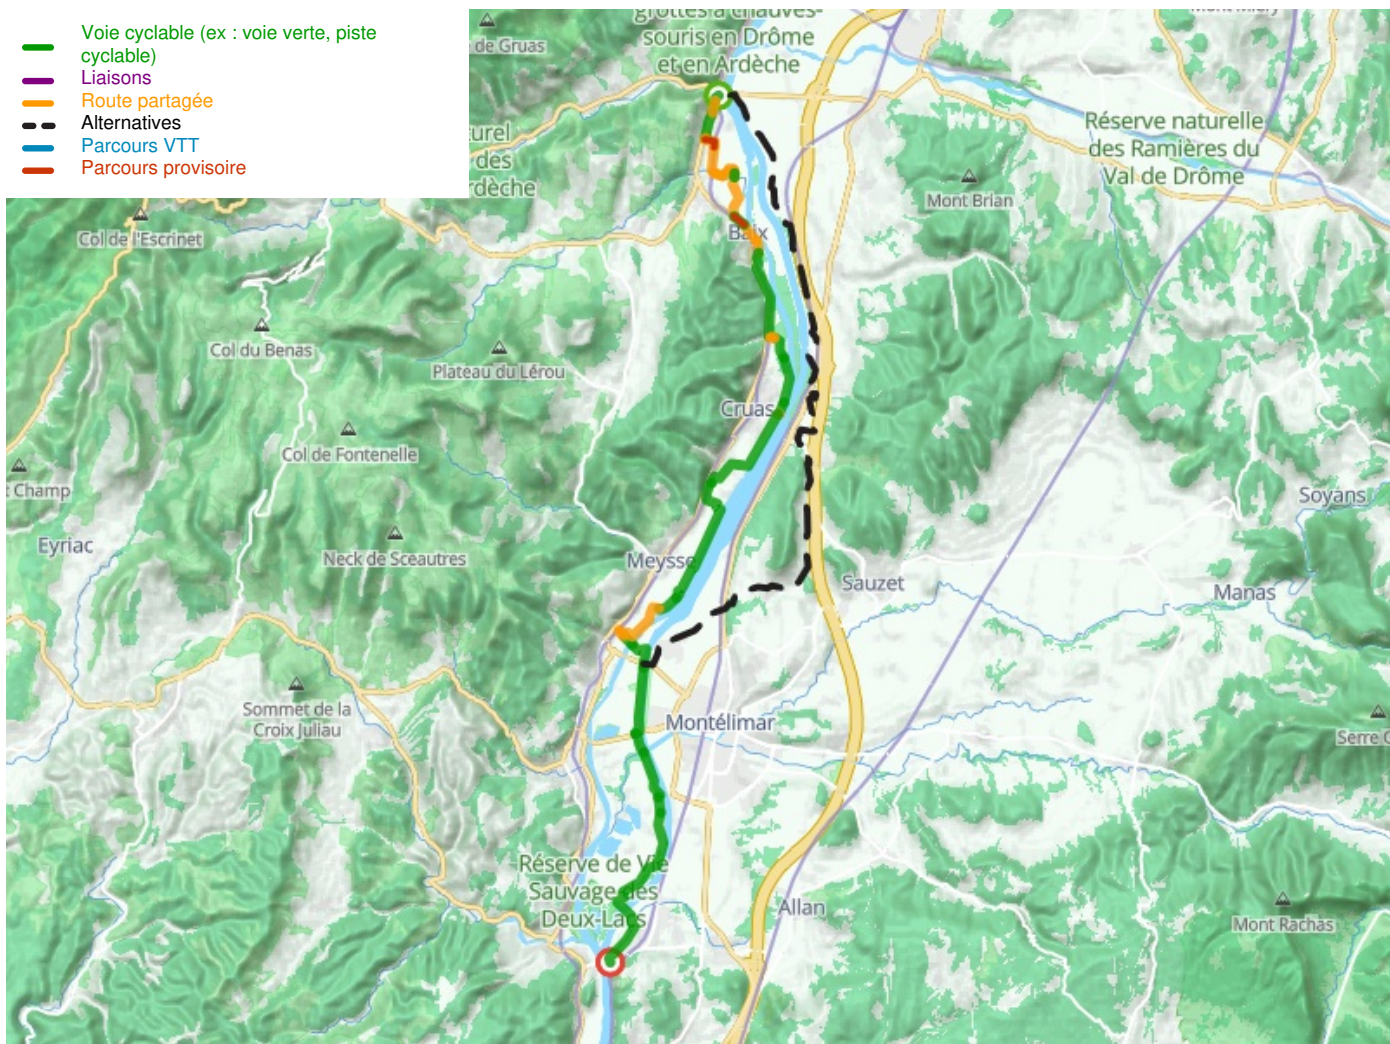

Le Pouzin / Chateauneuf du Rhône

ViaRhôna

Départ
Le Pouzin

Arrivée
Chateauneuf du Rhône

Durée
2 h 41 min

Distance
40,33 Km

Niveau
Ik ben beginner / met het
gezin

Thématique
langs kanalen en rivieren

- Voie cyclable (ex : voie verte, piste cyclable)
- Liaisons
- Route partagée
- - - Alternatives
- Parcours VTT
- Parcours provisoire

Départ
Le Pouzin

Arrivée
Chateauneuf du Rhône