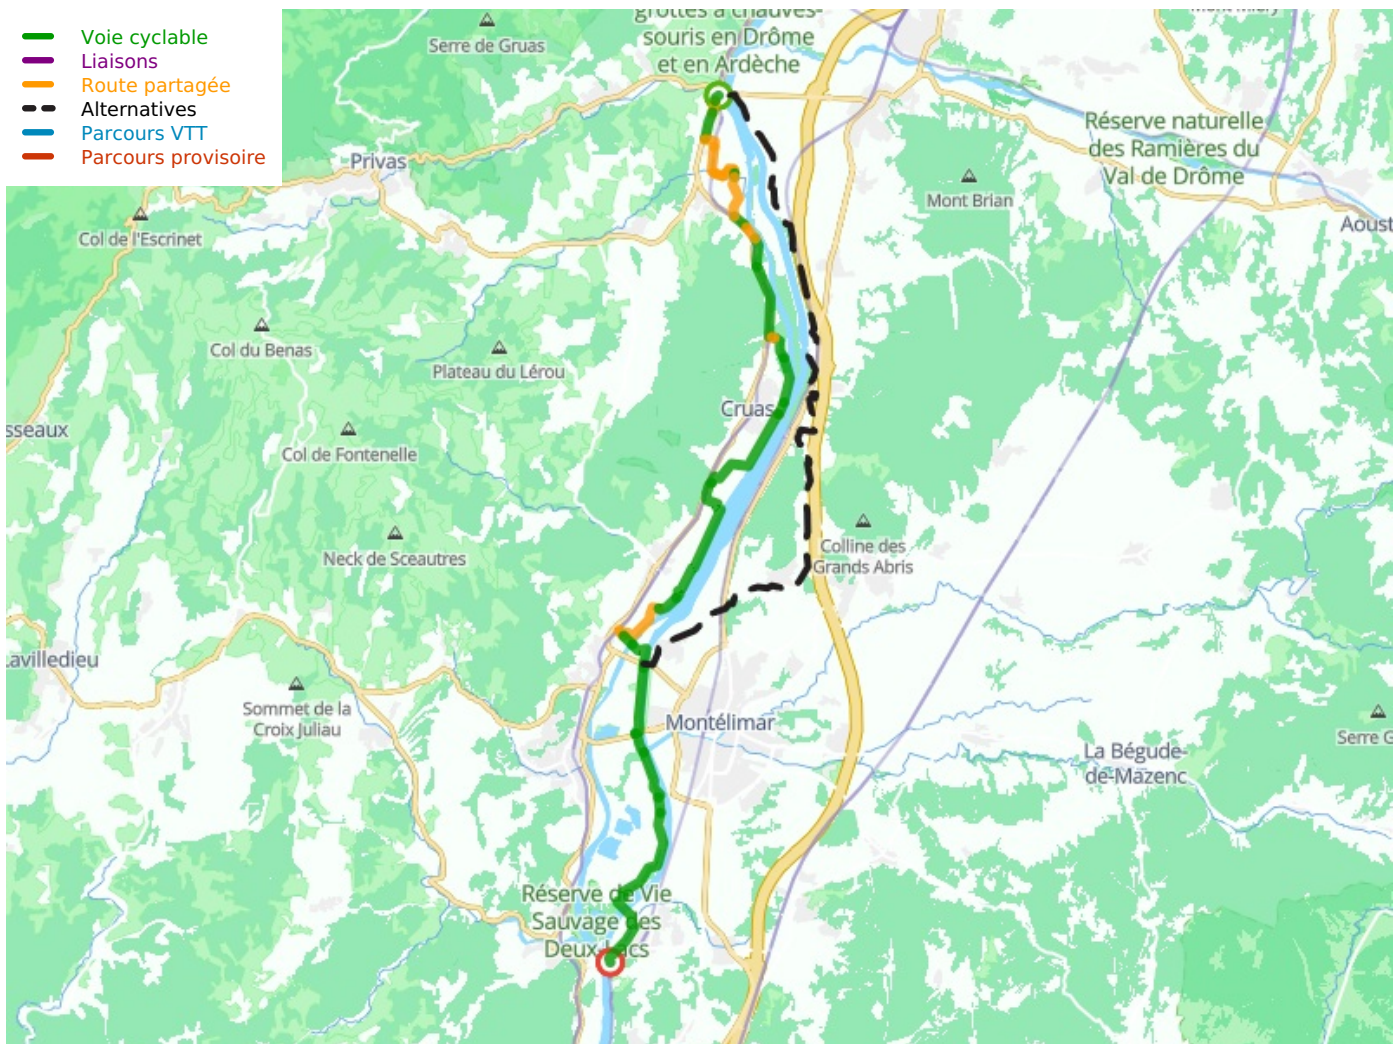

# Le Pouzin / Chateauneuf du Rhône

ViaRhôna

---

□

**Départ**

Le Pouzin

**Arrivée**

Chateauneuf du Rhône

**Durée**

2 h 41 min

**Distance**

40,26 Km

**Niveau**

Ik ben beginner / met  
het gezin

**Thématique**

langs kanalen en  
rivieren

**Départ**  
Le Pouzin

**Arrivée**  
Chateauneuf du Rhône