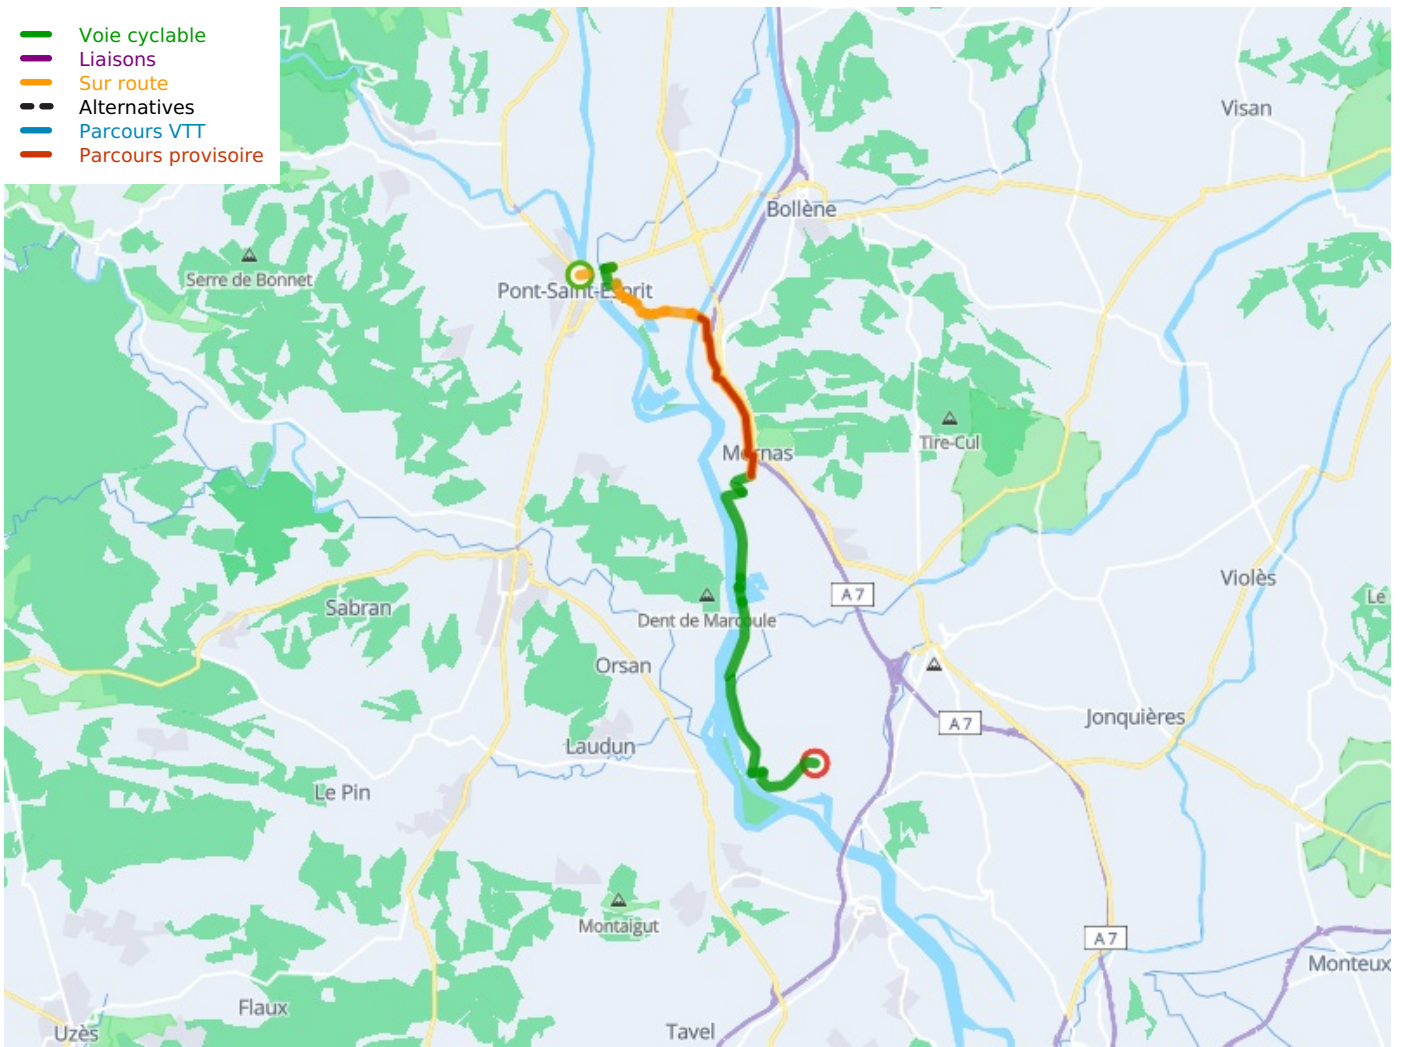

Lapalud / Caderousse

ViaRhôna

Départ
Lapalud

Arrivée
Caderousse

Durée
4 h 17 min

Distance
28,59 Km

Niveau
Ik ben wel wat gewend

Thématique
Natuur en erfgoed

- Voie cyclable
- Liaisons
- Sur route
- Alternatives
- Parcours VTT
- Parcours provisoire

**Départ
Lapalud**

**Arrivée
Caderousse**