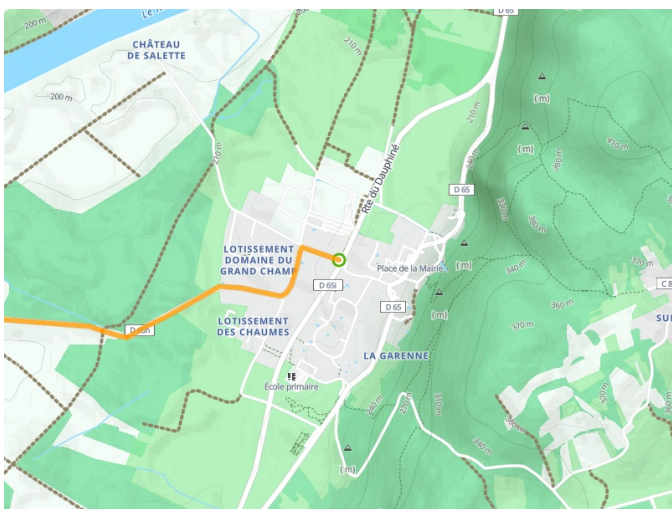

# La Balme-les-Grottes / Jons

ViaRhôna

---

**Départ**  
La Balme-les-Grottes

**Arrivée**  
Jons

**Durée**  
2 h 24 min

**Distance**  
37,35 Km

**Niveau**  
Ik ben wel wat gewend

**Thématique**  
langs kanalen en rivieren

**Départ**  
La Balme-les-Grottes

**Arrivée**  
Jons