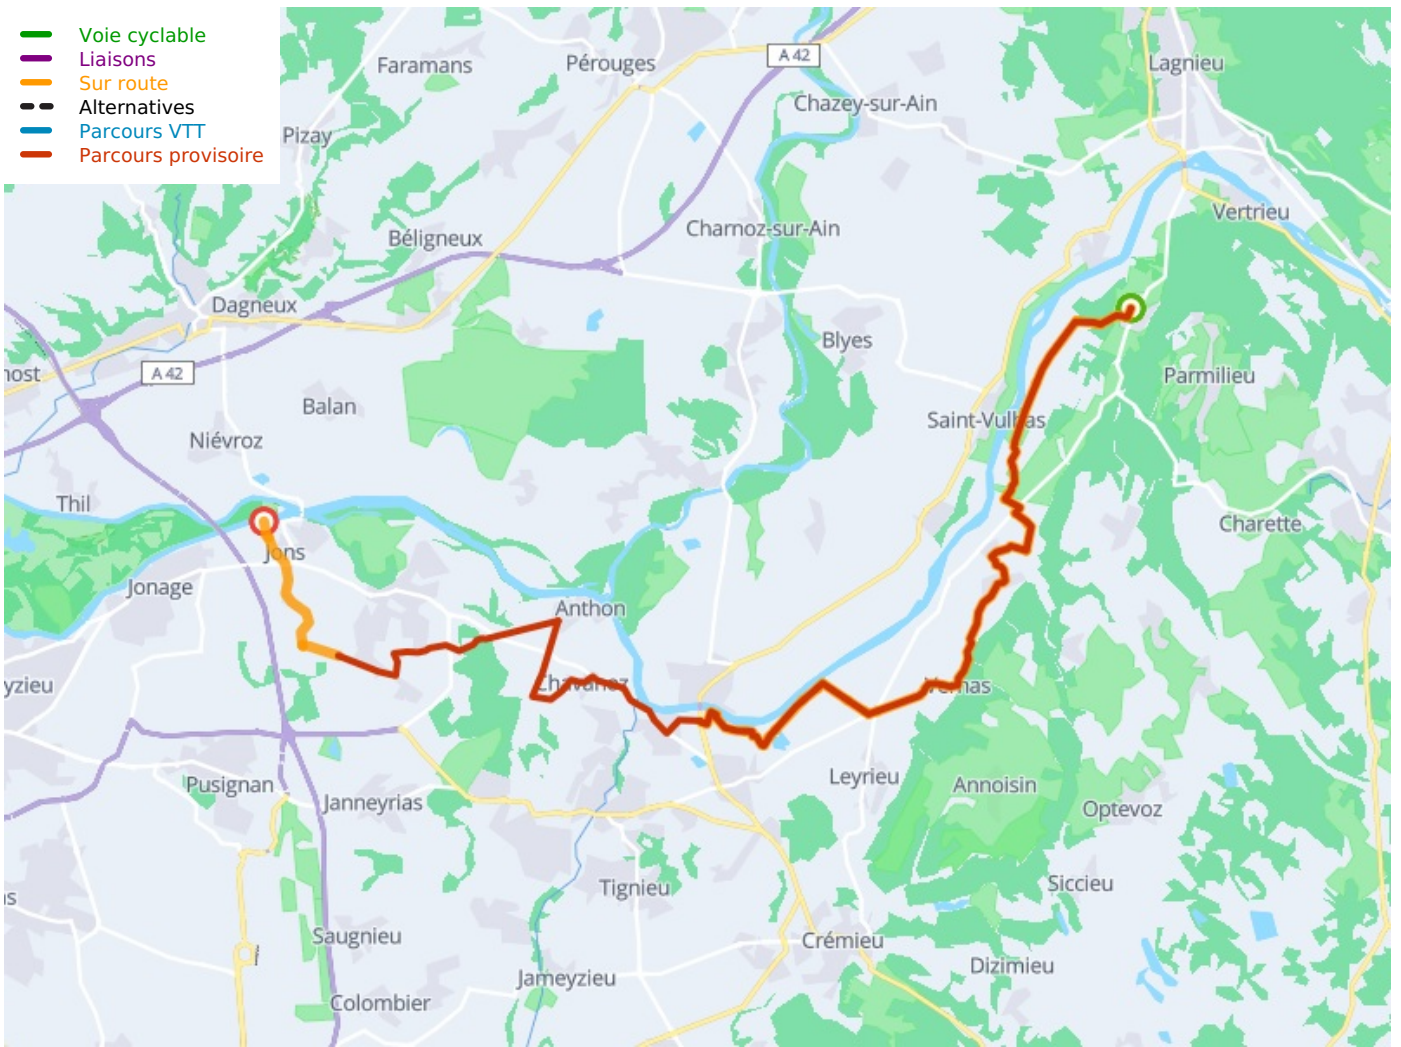

# La Balme-les-Grottes / Jons

ViaRhôna

---

**Départ**  
La Balme-les-Grottes

**Arrivée**  
Jons

**Durée**  
2 h 24 min

**Distance**  
36,13 Km

**Niveau**  
Ik ben wel wat gewend

**Thématique**  
Franse rivieren

- Voie cyclable
- Liaisons
- Sur route
- - - Alternatives
- Parcours VTT
- Parcours provisoire

**Départ**  
La Balme-les-Grottes

**Arrivée**  
Jons