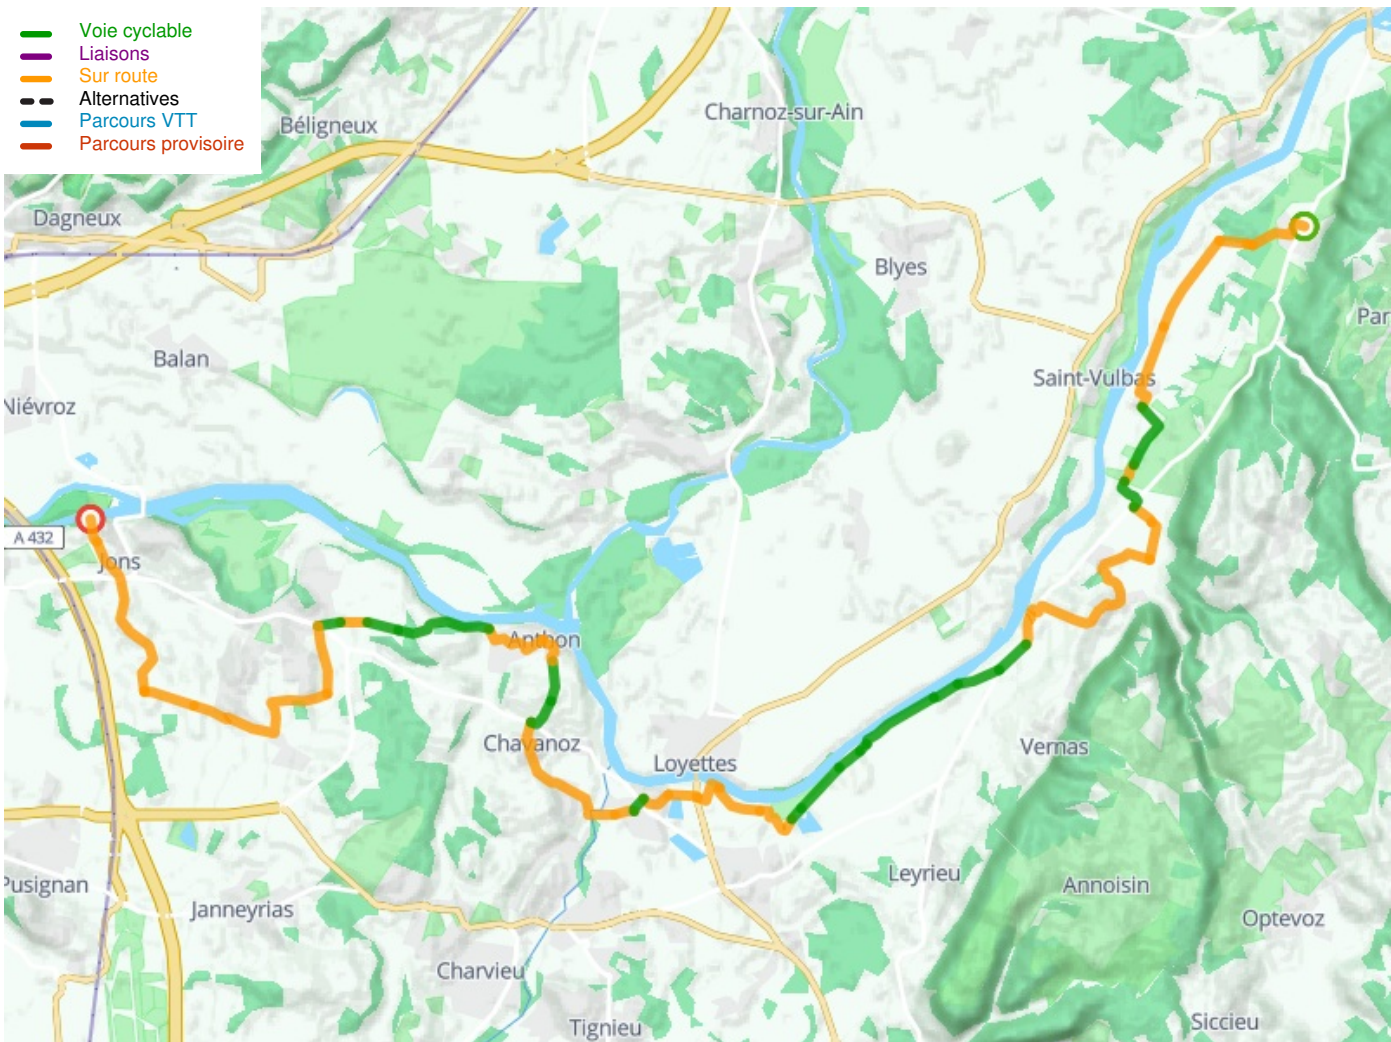

# La Balme-les-Grottes / Jons

ViaRhôna

---

**Départ**  
La Balme-les-Grottes

**Arrivée**  
Jons

**Durée**  
2 h 24 min

**Distance**  
37,35 Km

**Niveau**  
Ik ben wel wat gewend

**Thématique**  
langs kanalen en rivieren

**Départ**  
La Balme-les-Grottes

**Arrivée**  
Jons