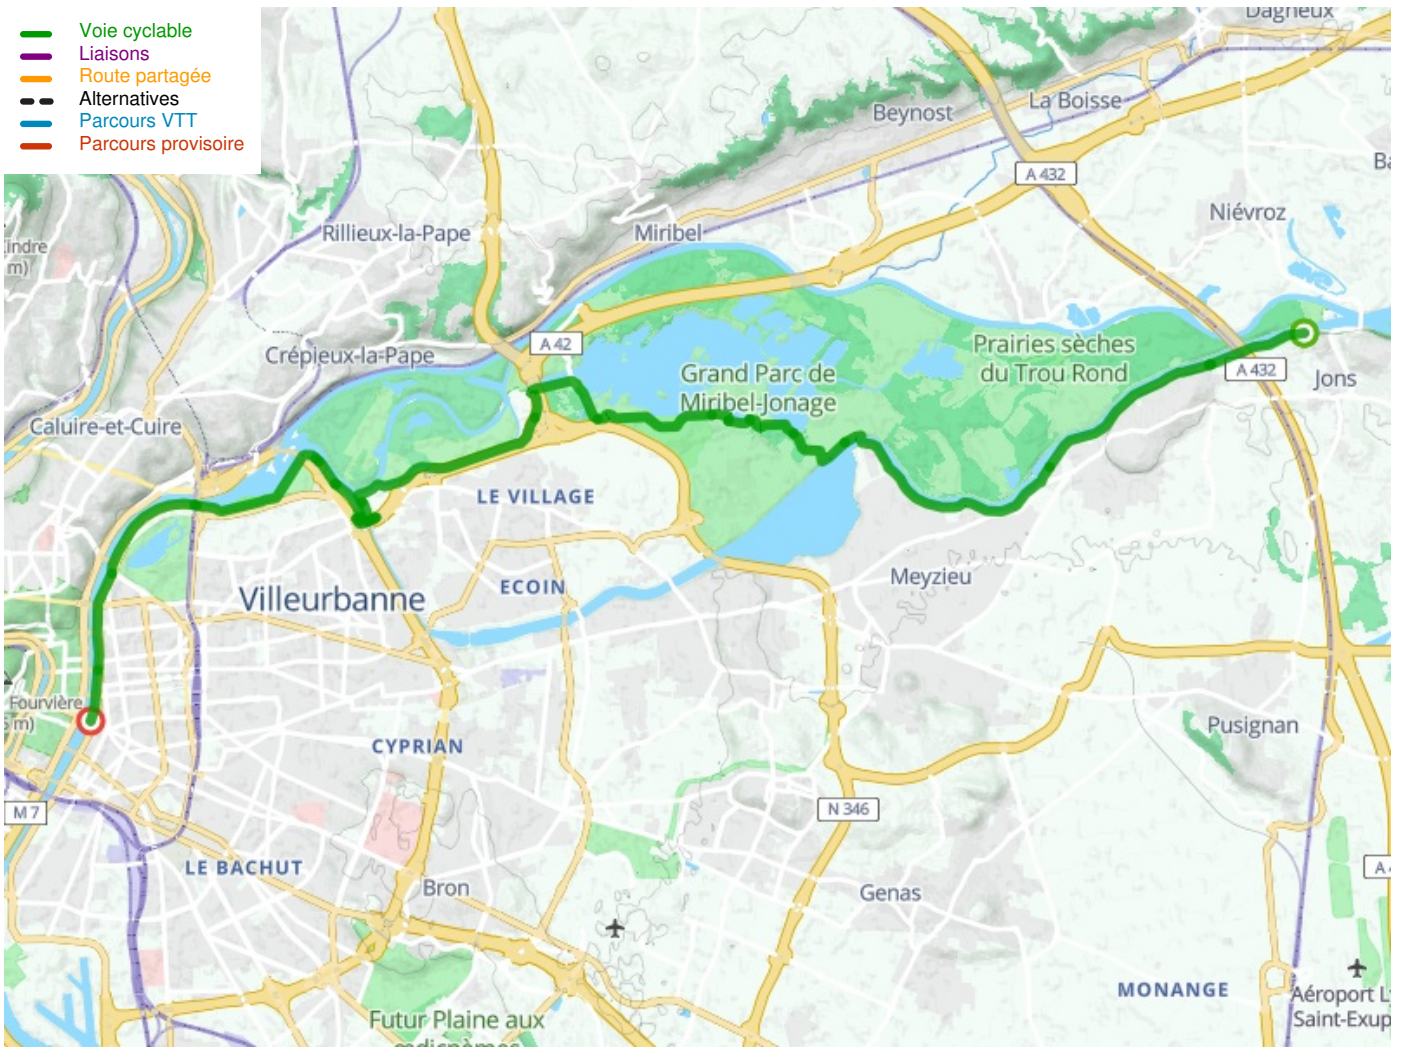

# Jons / Lyon

ViaRhôna

---

**Départ**  
Jons

**Arrivée**  
Lyon

**Durée**  
1 h 45 min

**Distance**  
26,81 Km

**Niveau**  
Ik ben beginner / met het  
gezin

**Thématique**  
langs kanalen en rivieren

- Voie cyclable
- Liaisons
- Route partagée
- - - Alternatives
- Parcours VTT
- Parcours provisoire

**Départ  
Jons**

**Arrivée  
Lyon**