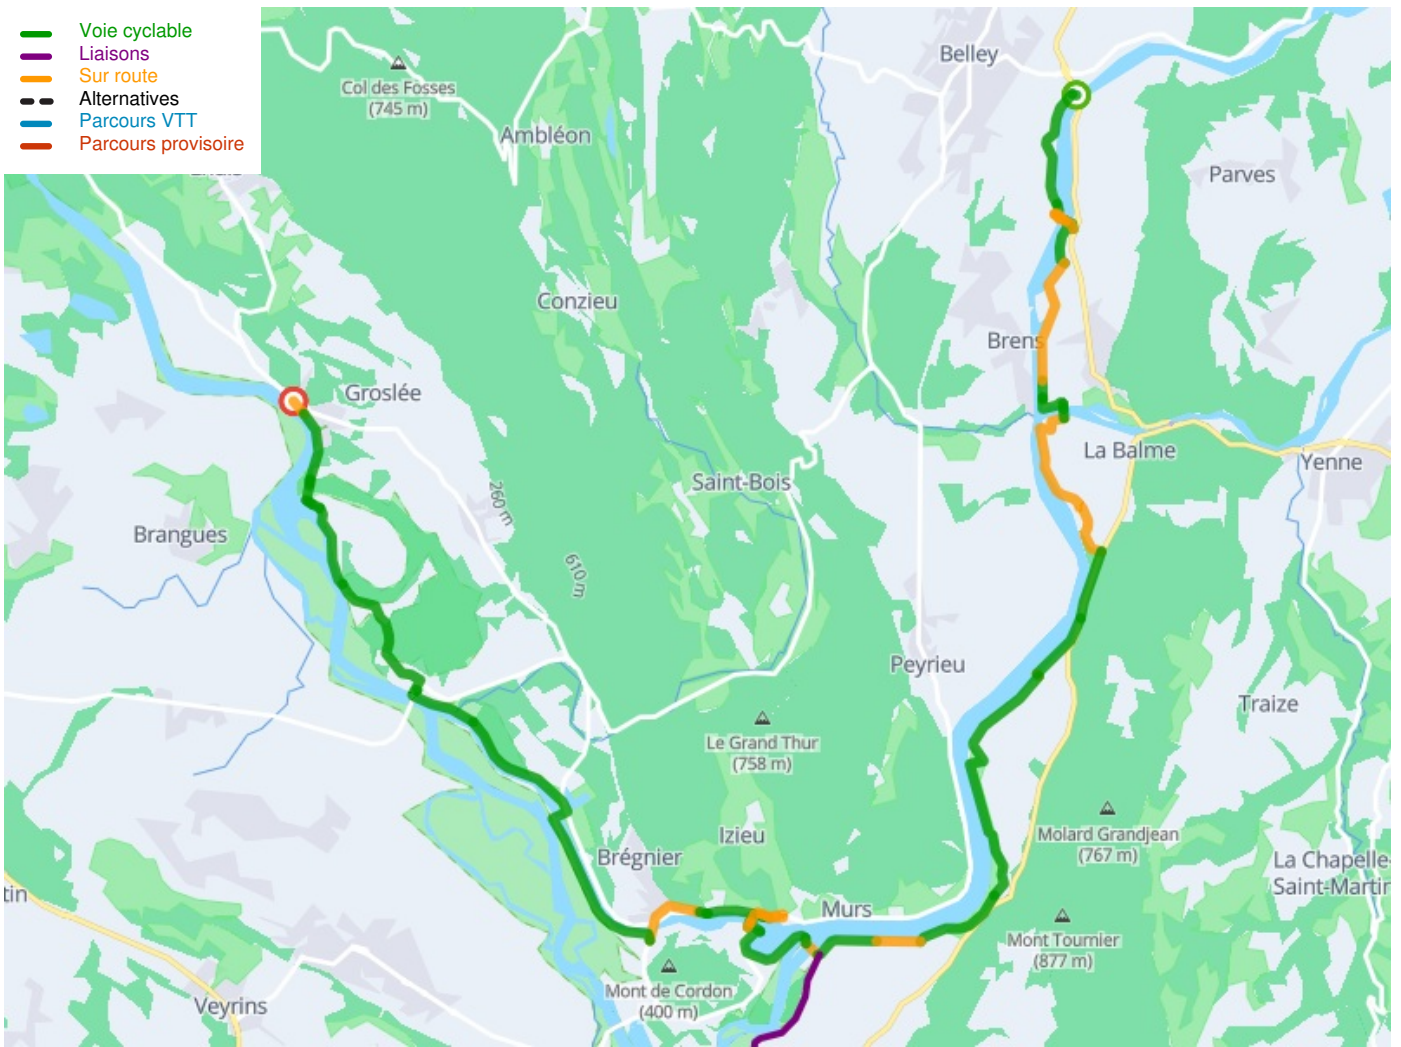

Belley / Groslée

ViaRhôna

Départ
Belley

Arrivée
Groslée

Durée
2 h 39 min

Distance
36,74 Km

Niveau
Ik ben wel wat gewend

Thématique
langs kanalen en rivieren

- Voie cyclable
- Liaisons
- Sur route
- Alternatives
- Parcours VTT
- Parcours provisoire

**Départ
Belley**

**Arrivée
Groslée**