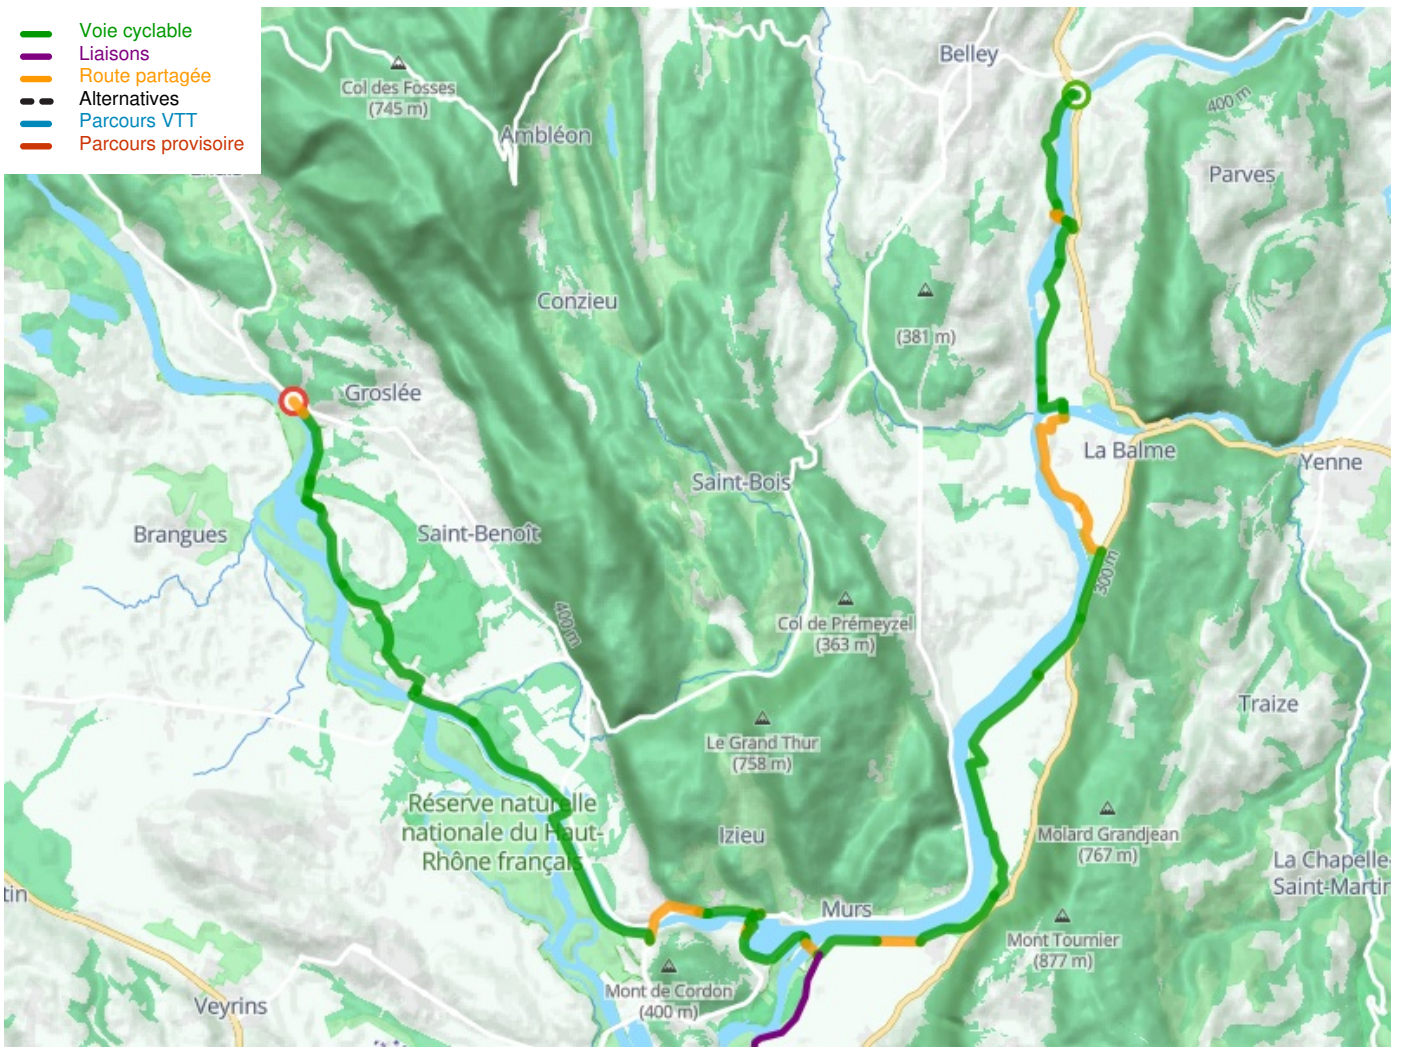

Belley / Groslée

ViaRhôna

Départ
Belley

Arrivée
Groslée

Durée
2 h 39 min

Distance
35,61 Km

Niveau
Ik ben wel wat gewend

Thématique
langs kanalen en rivieren

- Voie cyclable
- Liaisons
- Route partagée
- Alternatives
- Parcours VTT
- Parcours provisoire

**Départ
Belley**

**Arrivée
Groslée**