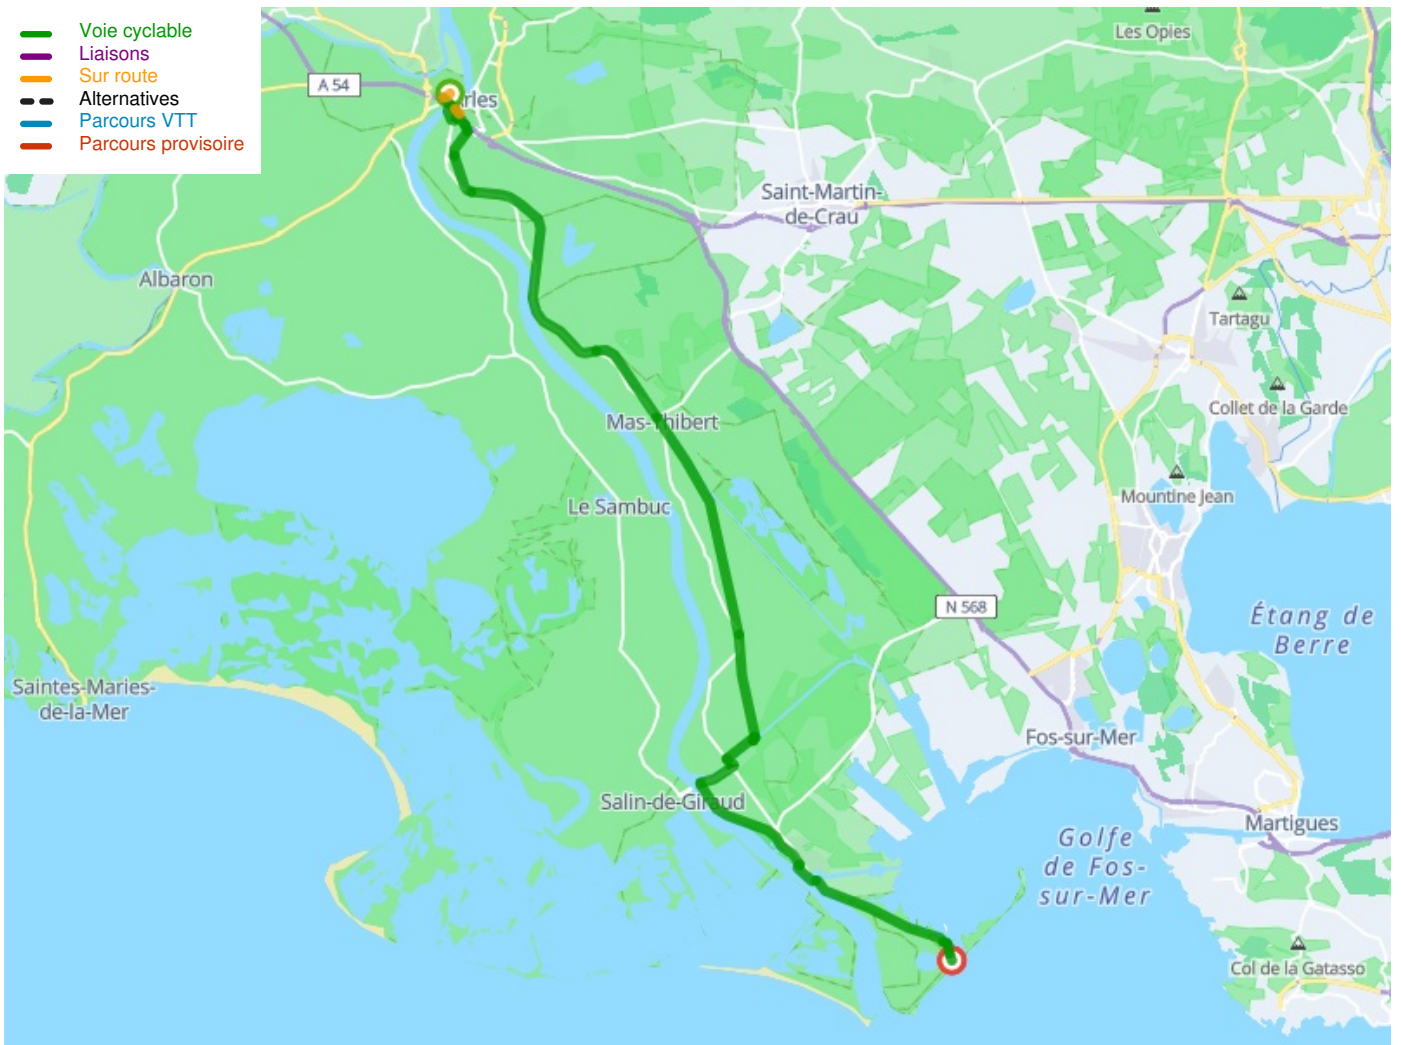

Arles / Port-St-Louis-du-Rhône

ViaRhôna

Départ
Arles

Arrivée
Port-St-Louis-du-Rhône

Durée
3 h 26 min

Distance
51,69 Km

Niveau
Ik ben wel wat gewend

Thématique
Door kustgebieden

- Voie cyclable
- Liaisons
- Sur route
- Alternatives
- Parcours VTT
- Parcours provisoire

Départ
Arles

Arrivée
Port-St-Louis-du-Rhône