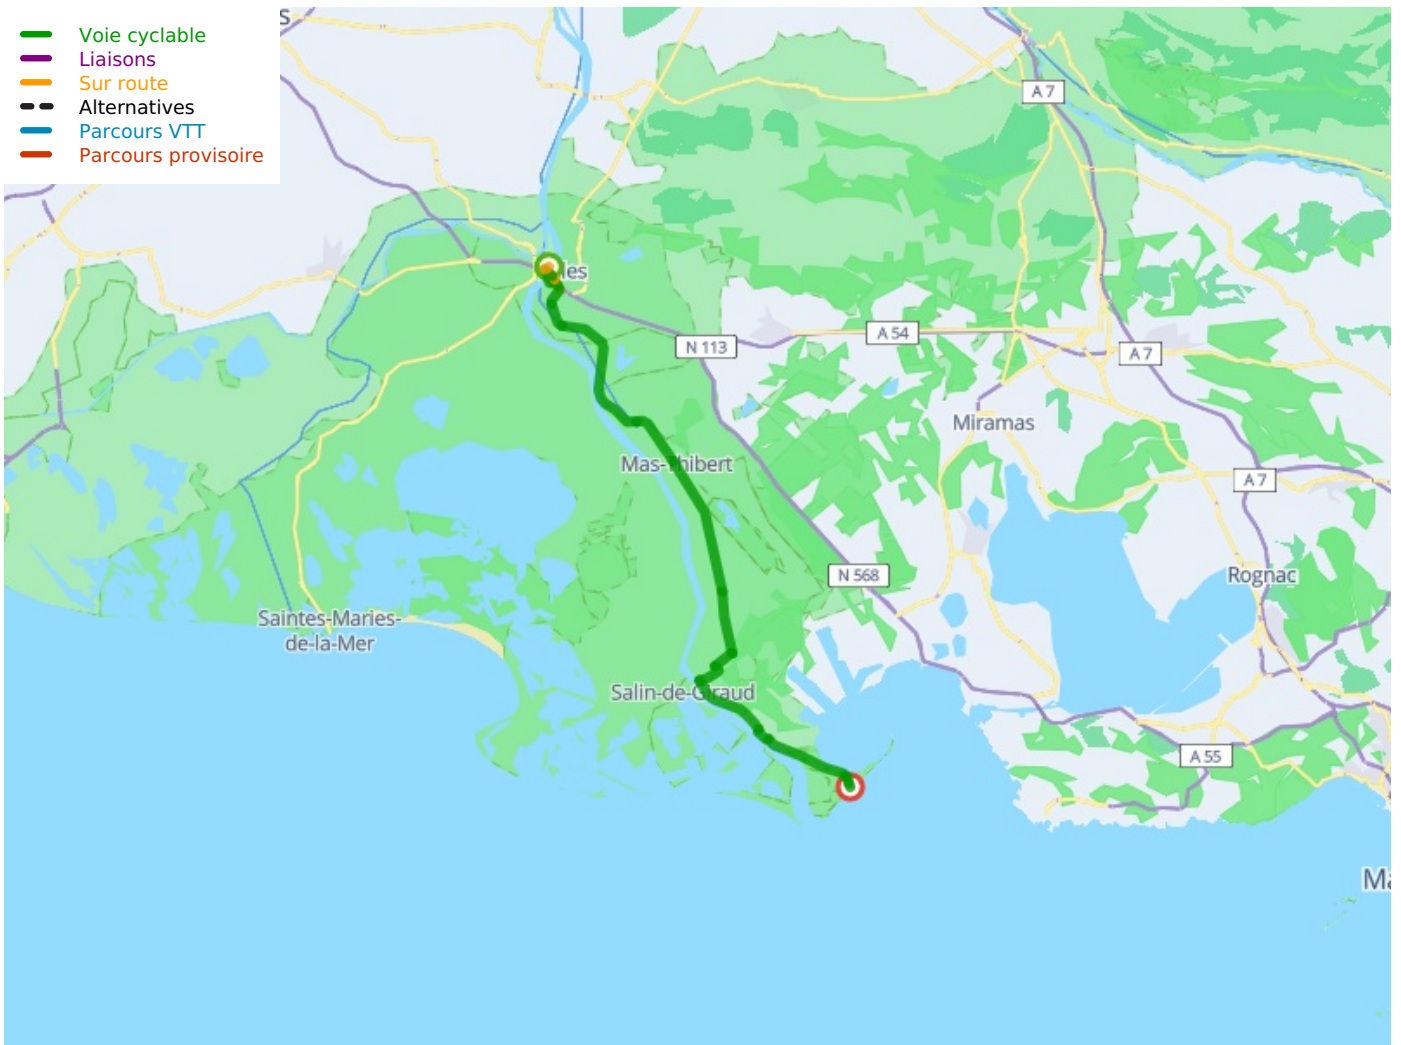

Arles / Port-St-Louis-du-Rhône

ViaRhôna

Départ
Arles

Arrivée
Port-St-Louis-du-Rhône

Durée
3 h 26 min

Distance
51,69 Km

Niveau
Ik ben wel wat gewend

Thématique
Door kustgebieden

Départ
Arles

Arrivée
Port-St-Louis-du-Rhône