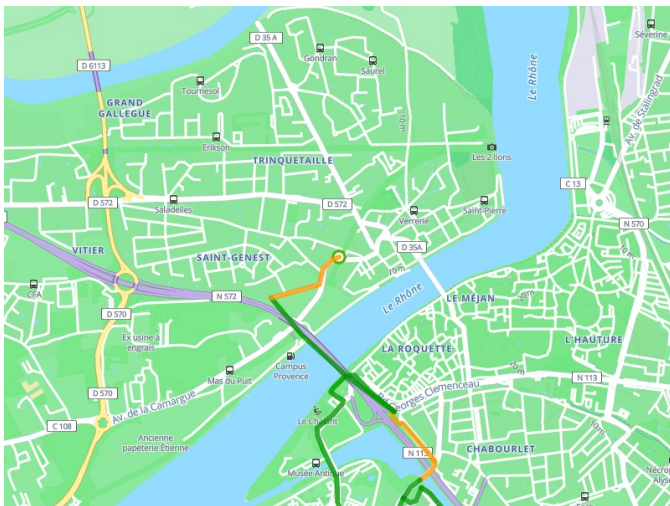

Arles / Port-St-Louis-du-Rhône

ViaRhôna

Départ
Arles

Arrivée
Port-St-Louis-du-Rhône

Durée
3 h 26 min

Distance
51,69 Km

Niveau
Ik ben wel wat gewend

Thématique
Door kustgebieden

- Voie cyclable
- Liaisons
- Sur route
- Alternatives
- Parcours VTT
- Parcours provisoire

Départ
Arles

Arrivée
Port-St-Louis-du-Rhône