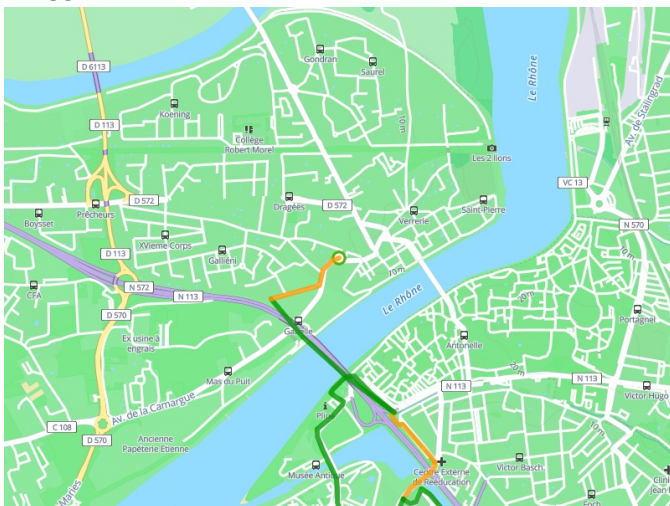

Arles / Port-St-Louis-du-Rhône

ViaRhôna

Départ
Arles

Arrivée
Port-St-Louis-du-Rhône

Durée
3 h 26 min

Distance
51,69 Km

Niveau
Ik ben wel wat gewend

Thématique
Door kustgebieden

Départ
Arles

Arrivée
Port-St-Louis-du-Rhône