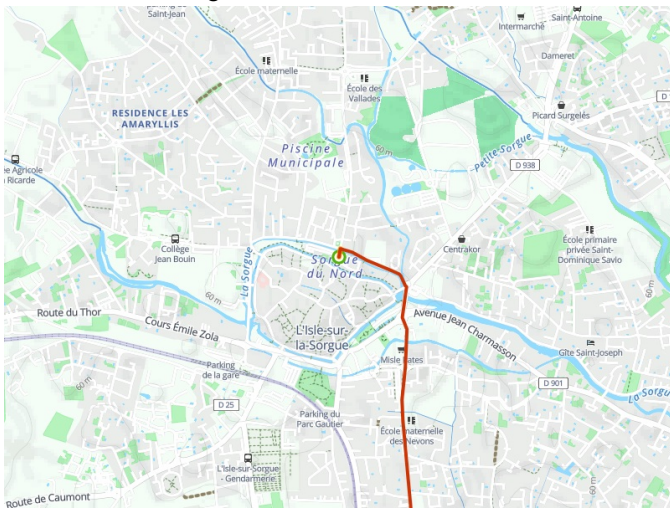

L'Isle-sur-la-Sorgue / Robion

Via Venaissia

Départ
L'Isle-sur-la-Sorgue

Arrivée
Robion

Durée
48 min

Distance
12,01 Km

Niveau
Ik ben wel wat gewend

Thématique
Bergen

Départ
L'Isle-sur-la-Sorgue

Arrivée
Robion