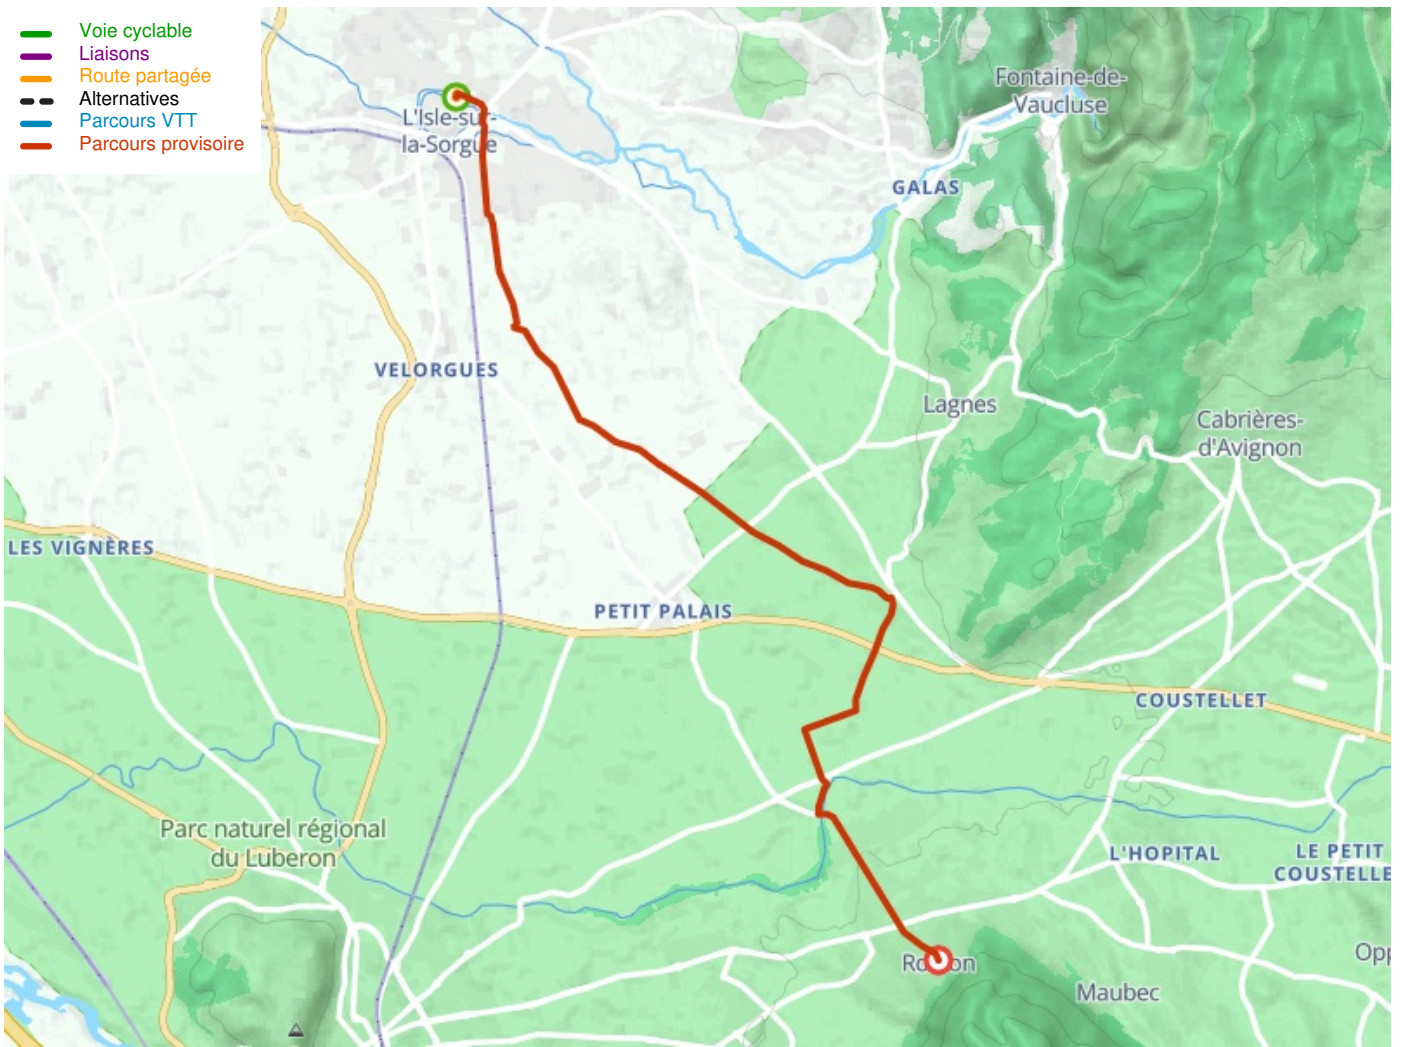

L'Isle-sur-la-Sorgue / Robion

Via Venaissia

Départ
L'Isle-sur-la-Sorgue

Arrivée
Robion

Durée
48 min

Distance
12,01 Km

Niveau
Ik ben wel wat gewend

Thématique
Bergen

Départ
L'Isle-sur-la-Sorgue

Arrivée
Robion