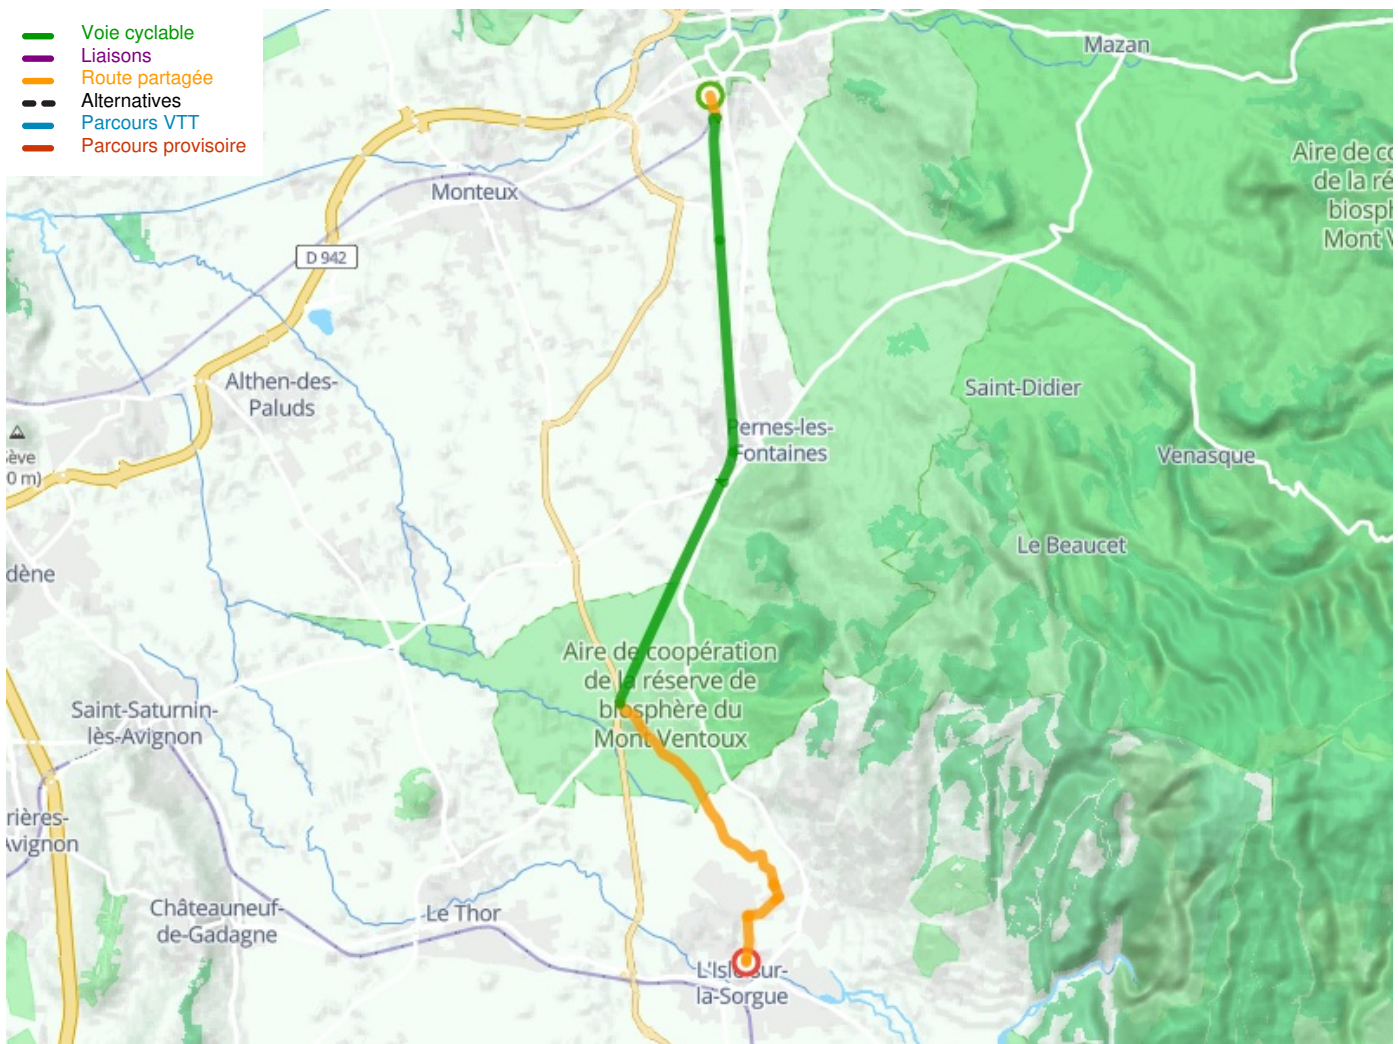

Carpentras / L'Isle-sur-la-Sorgue

Via Venaissia

Départ
Carpentras

Arrivée
L'Isle-sur-la-Sorgue

Durée
1 h 05 min

Distance
16,38 Km

Niveau
Ik ben beginner / met het
gezin

Thématique
Oude spoorweg

Départ
Carpentras

Arrivée
L'Isle-sur-la-Sorgue