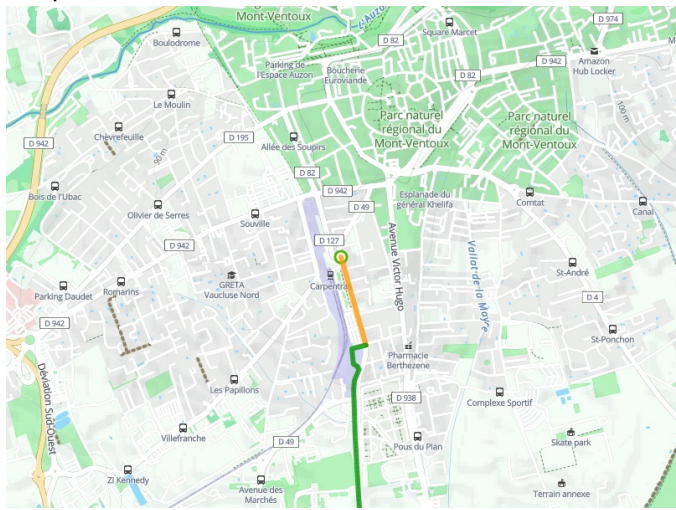

Carpentras / L'Isle-sur-la-Sorgue

Via Venaissia

Départ
Carpentras

Arrivée
L'Isle-sur-la-Sorgue

Durée
1 h 05 min

Distance
16,38 Km

Niveau
Ik ben beginner / met het
gezin

Thématique
Oude spoorweg

Départ
Carpentras

Arrivée
L'Isle-sur-la-Sorgue