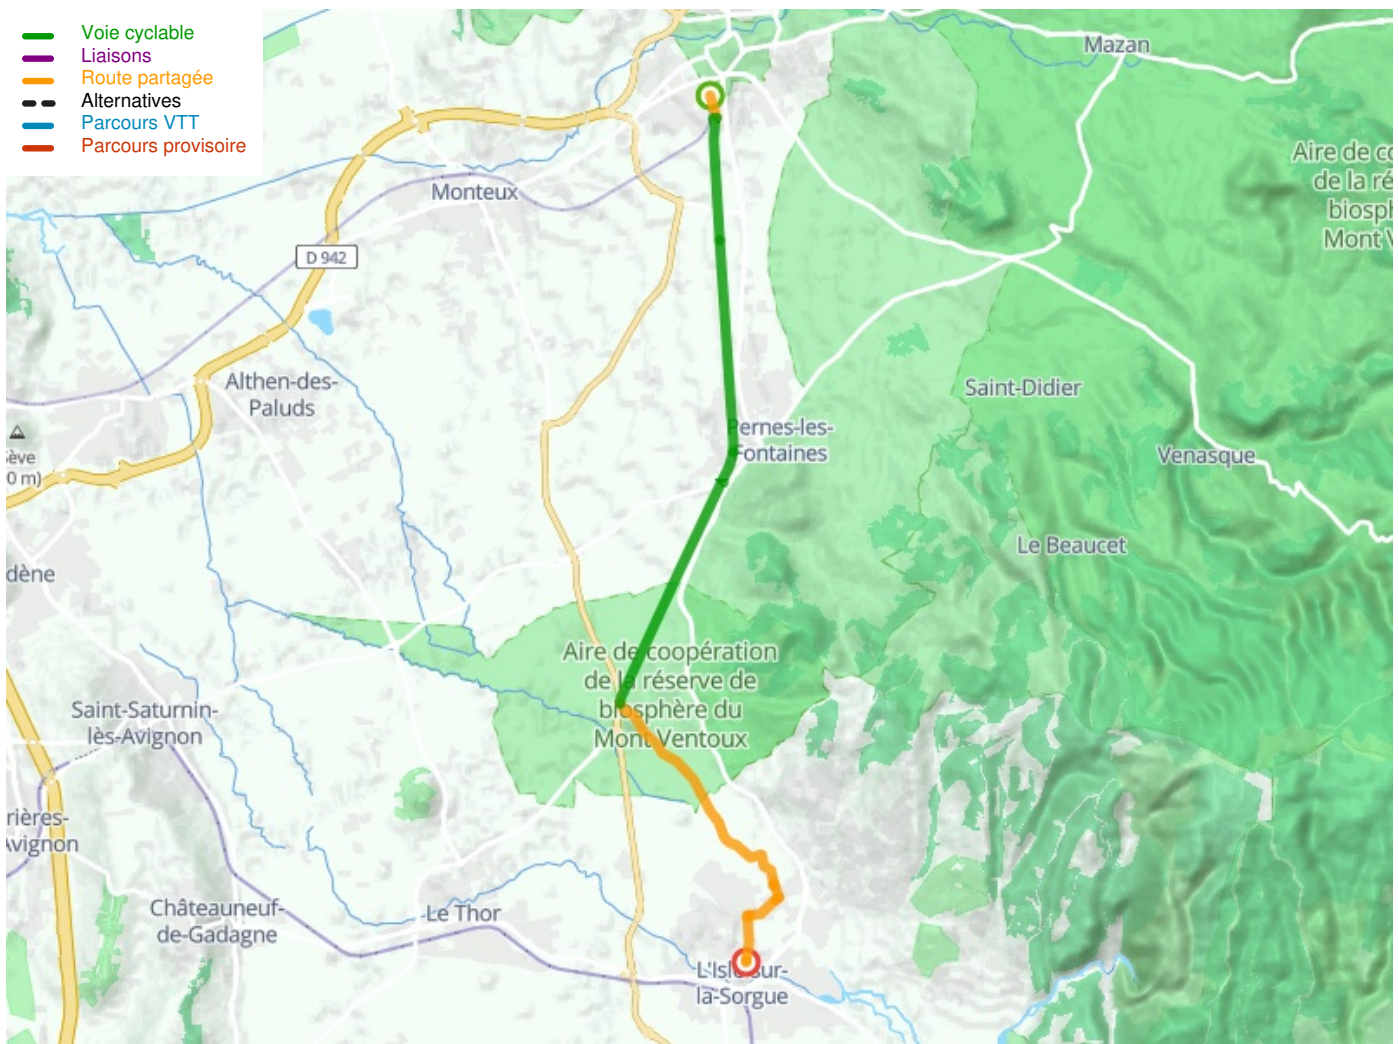

Carpentras / L'Isle-sur-la-Sorgue

Via Venaissia

Départ
Carpentras

Arrivée
L'Isle-sur-la-Sorgue

Durée
1 h 05 min

Distance
16,38 Km

Niveau
Ik ben beginner / met het
gezin

Thématique
Oude spoorweg

Départ
Carpentras

Arrivée
L'Isle-sur-la-Sorgue