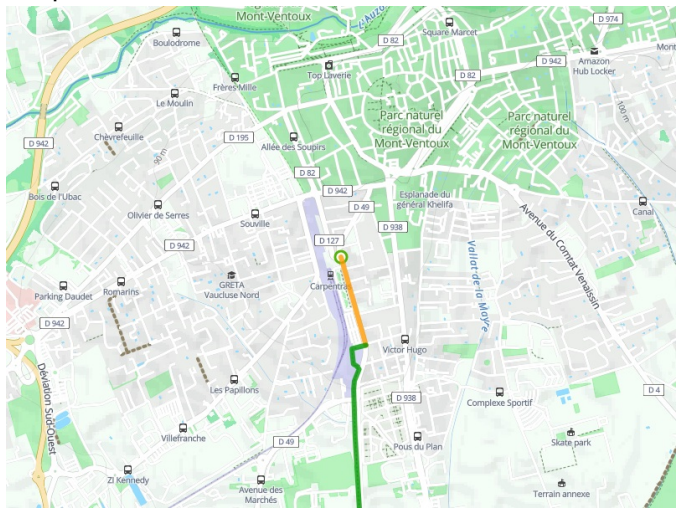

Carpentras / L'Isle-sur-la-Sorgue

Via Venaissia

Départ
Carpentras

Arrivée
L'Isle-sur-la-Sorgue

Durée
1 h 05 min

Distance
16,38 Km

Niveau
Ik ben beginner / met het
gezin

Thématique
Oude spoorweg

Départ
Carpentras

Arrivée
L'Isle-sur-la-Sorgue