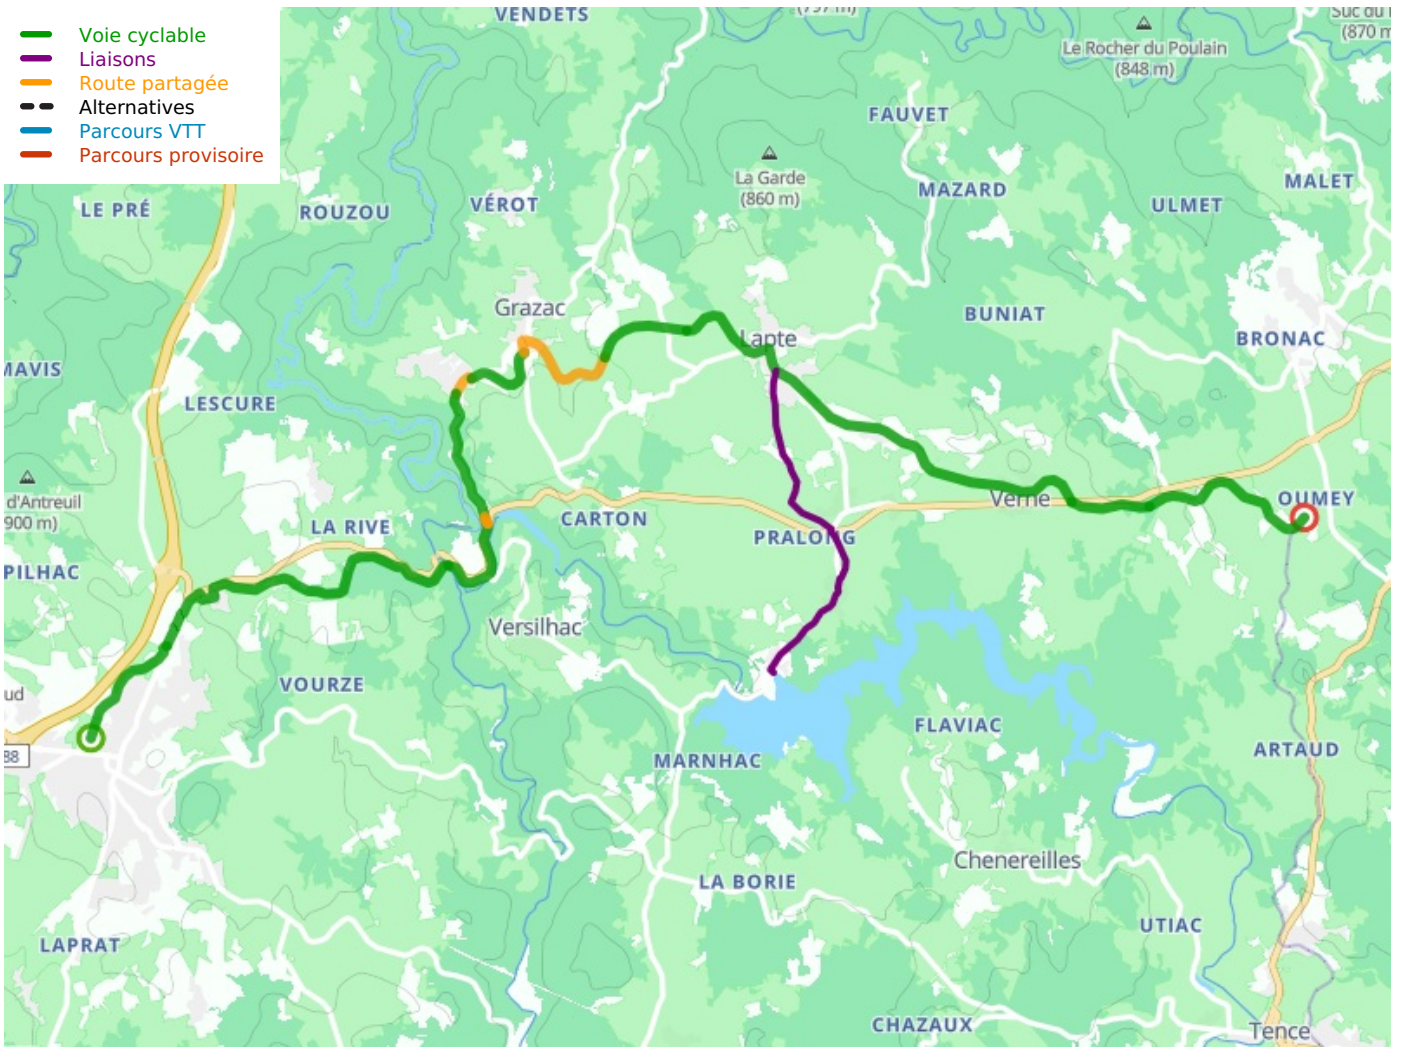

Yssingeaux / Raucoules

Via Fluvia

Départ
Yssingeaux

Arrivée
Raucoules

Durée
1 h 22 min

Distance
20,57 Km

Niveau
Ik ben beginner / met
het gezin

Thématique
Oude spoorweg, Natuur
en erfgoed

- Voie cyclable
- Liaisons
- Route partagée
- - - Alternatives
- Parcours VTT
- Parcours provisoire

Départ
Yssingaux

Arrivée
Raucoules