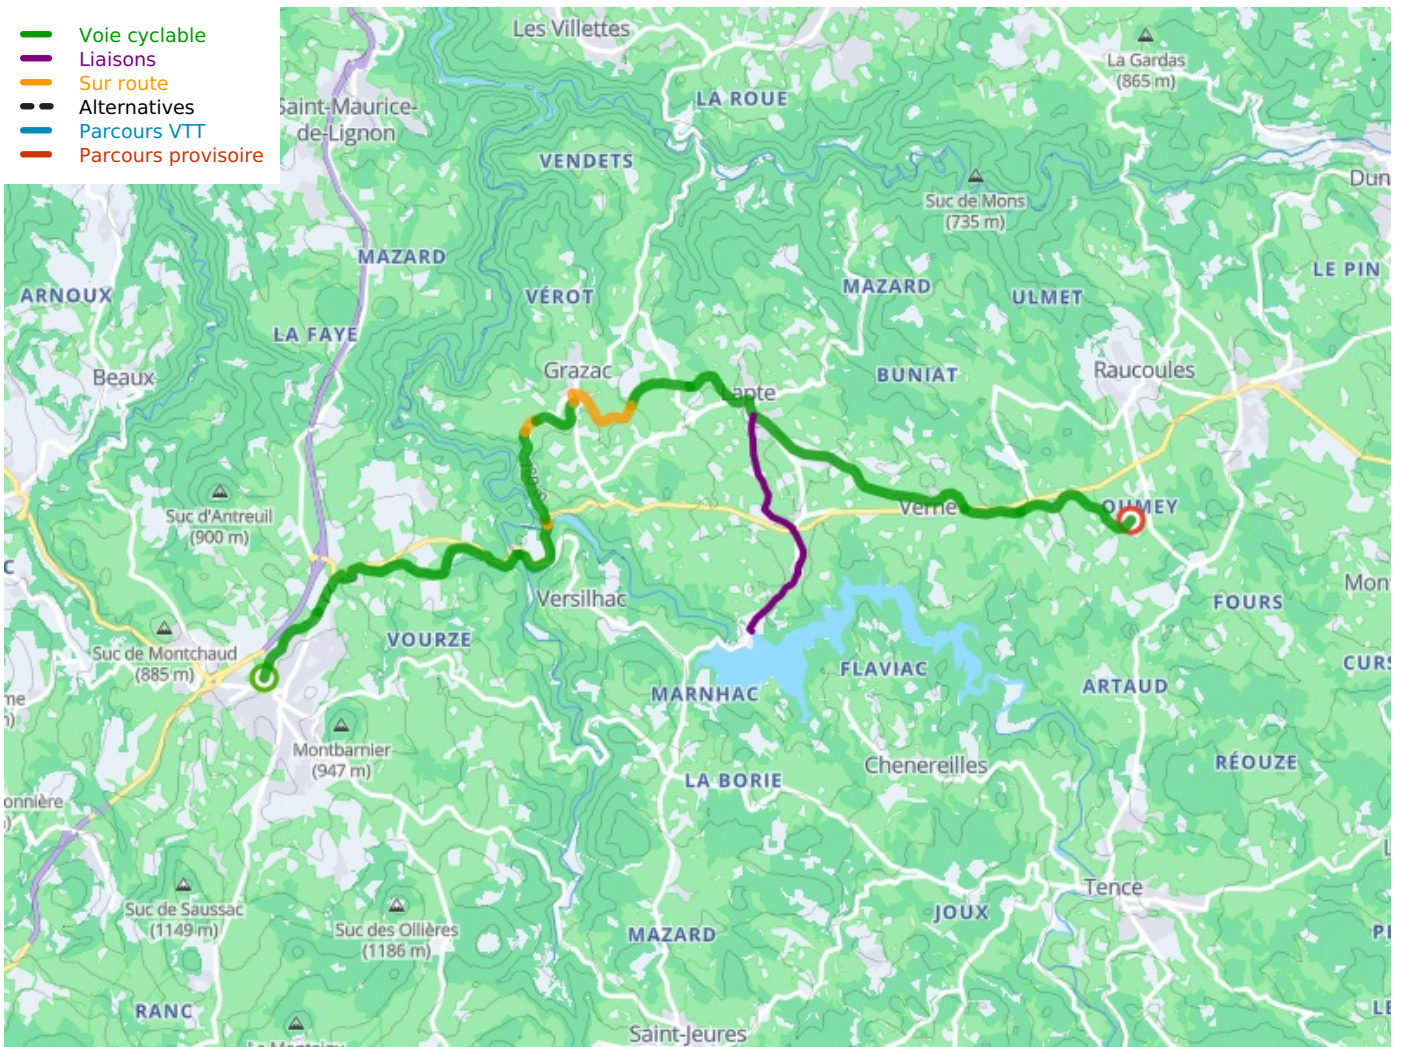

Yssingeaux / Raucoules

Via Fluvia

Départ
Yssingeaux

Arrivée
Raucoules

Durée
1 h 22 min

Distance
20,57 Km

Niveau
Ik ben beginner / met
het gezin

Thématique
Ancienne voie ferrée,
Natuur en erfgoed

- Voie cyclable
- Liaisons
- Sur route
- - - Alternatives
- Parcours VTT
- Parcours provisoire

Départ
Yssingaux

Arrivée
Raucoules