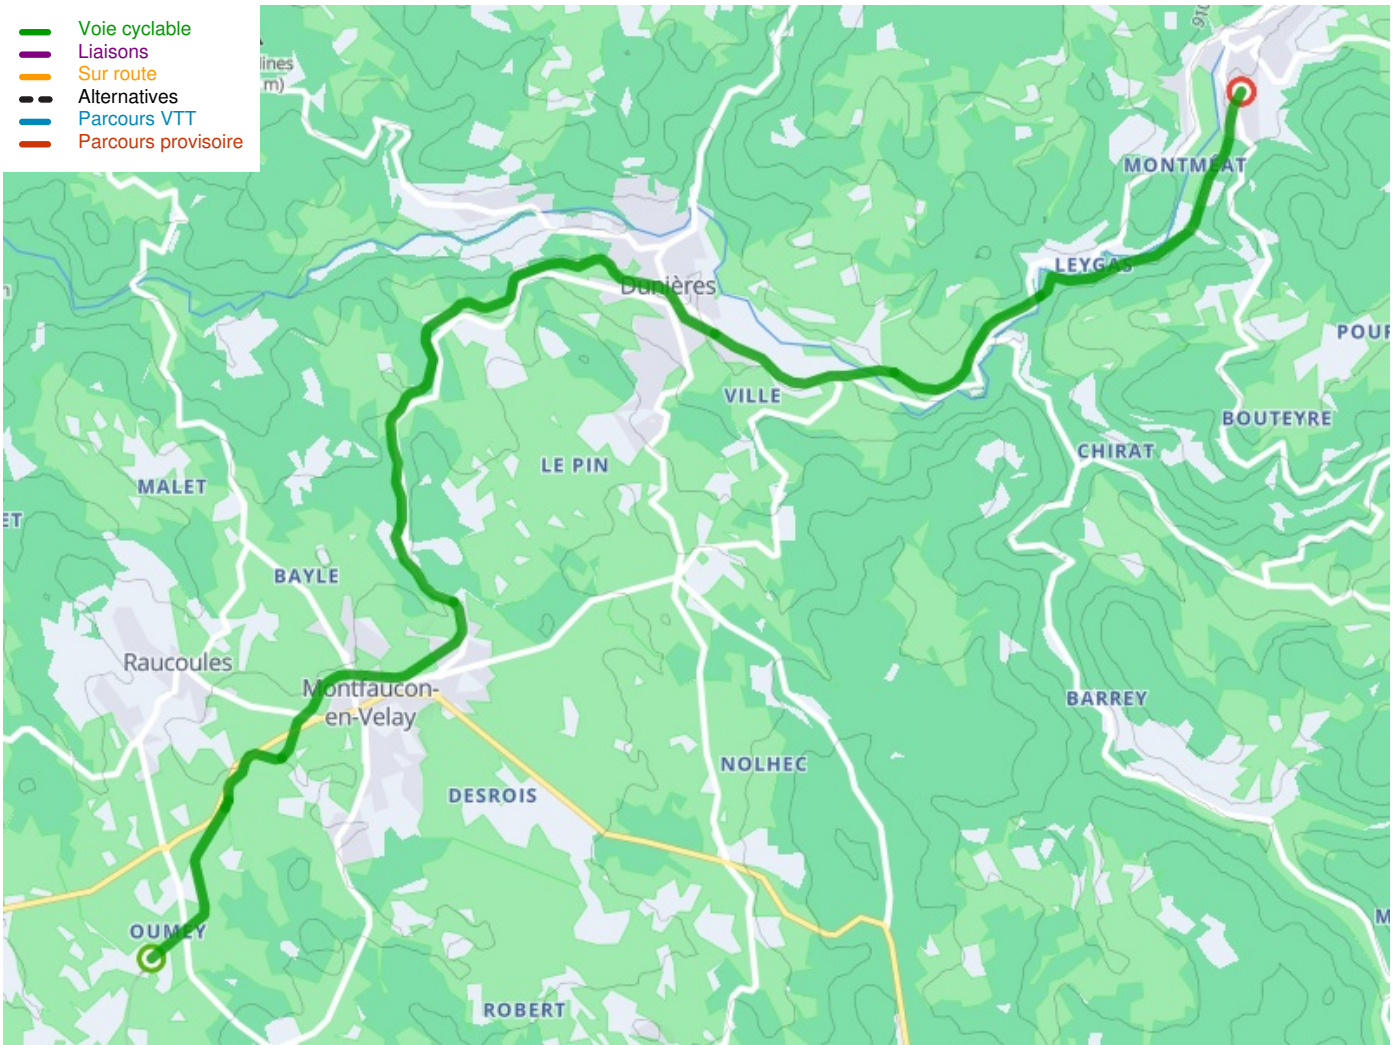

Raucoules / Riotord

Via Fluvia

Départ
Raucoules

Arrivée
Riotord

Durée
1 h 01 min

Distance
15,40 Km

Niveau
Ik ben beginner / met het
gezin

Thématique
Oude spoorweg, Natuur en
erfgoed

- Voie cyclable
- Liaisons
- Sur route
- Alternatives
- Parcours VTT
- Parcours provisoire

Départ
Raucoules

Arrivée
Riotord