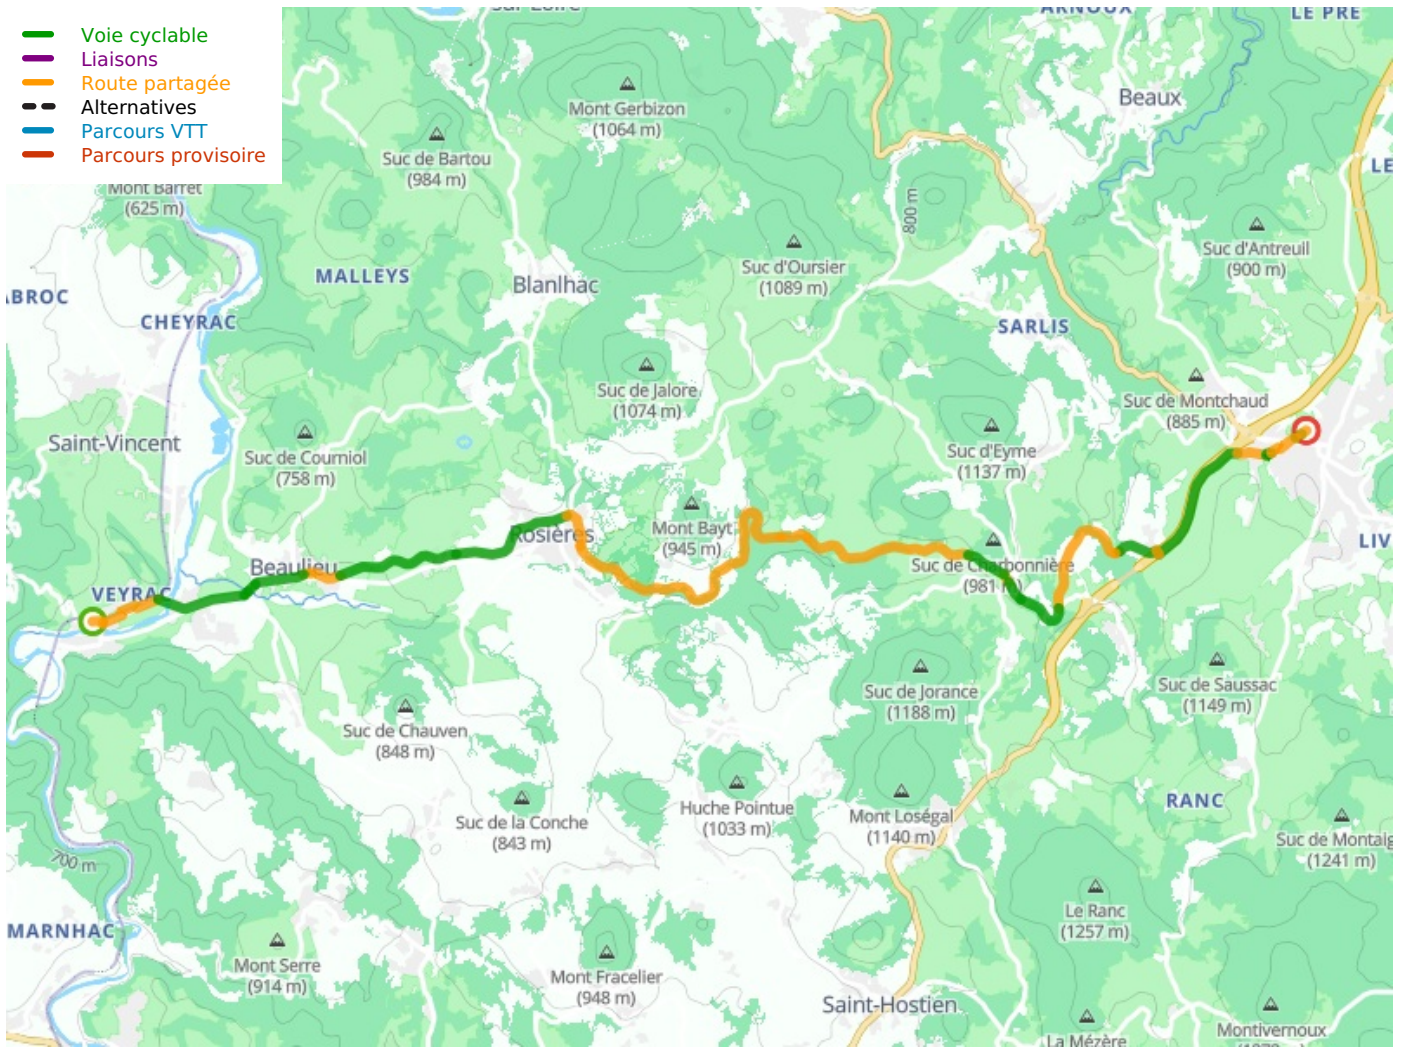

Lavoûte-sur-Loire / Yssingeaux

Via Fluvia

Départ
Lavoûte-sur-Loire

Arrivée
Yssingeaux

Durée
1 h 30 min

Distance
22,61 Km

Niveau
Ik ben wel wat gewend

Thématique
Natuur en erfgoed

- Voie cyclable
- Liaisons
- Route partagée
- - - Alternatives
- Parcours VTT
- Parcours provisoire

Départ
Lavoûte-sur-Loire

Arrivée
Yssingieux