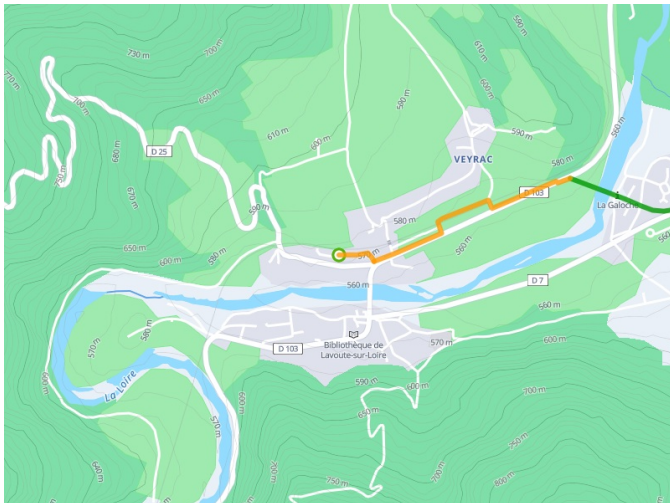

Lavoûte-sur-Loire / Yssingeaux

Via Fluvia

Départ
Lavoûte-sur-Loire

Arrivée
Yssingeaux

Durée
1 h 30 min

Distance
22,61 Km

Niveau
Ik ben beginner / met
het gezin

Thématique
Natuur en erfgoed

- Voie cyclable
- Liaisons
- Sur route
- - - Alternatives
- Parcours VTT
- Parcours provisoire

Départ
Lavouôte-sur-Loire

Arrivée
Yssingaux