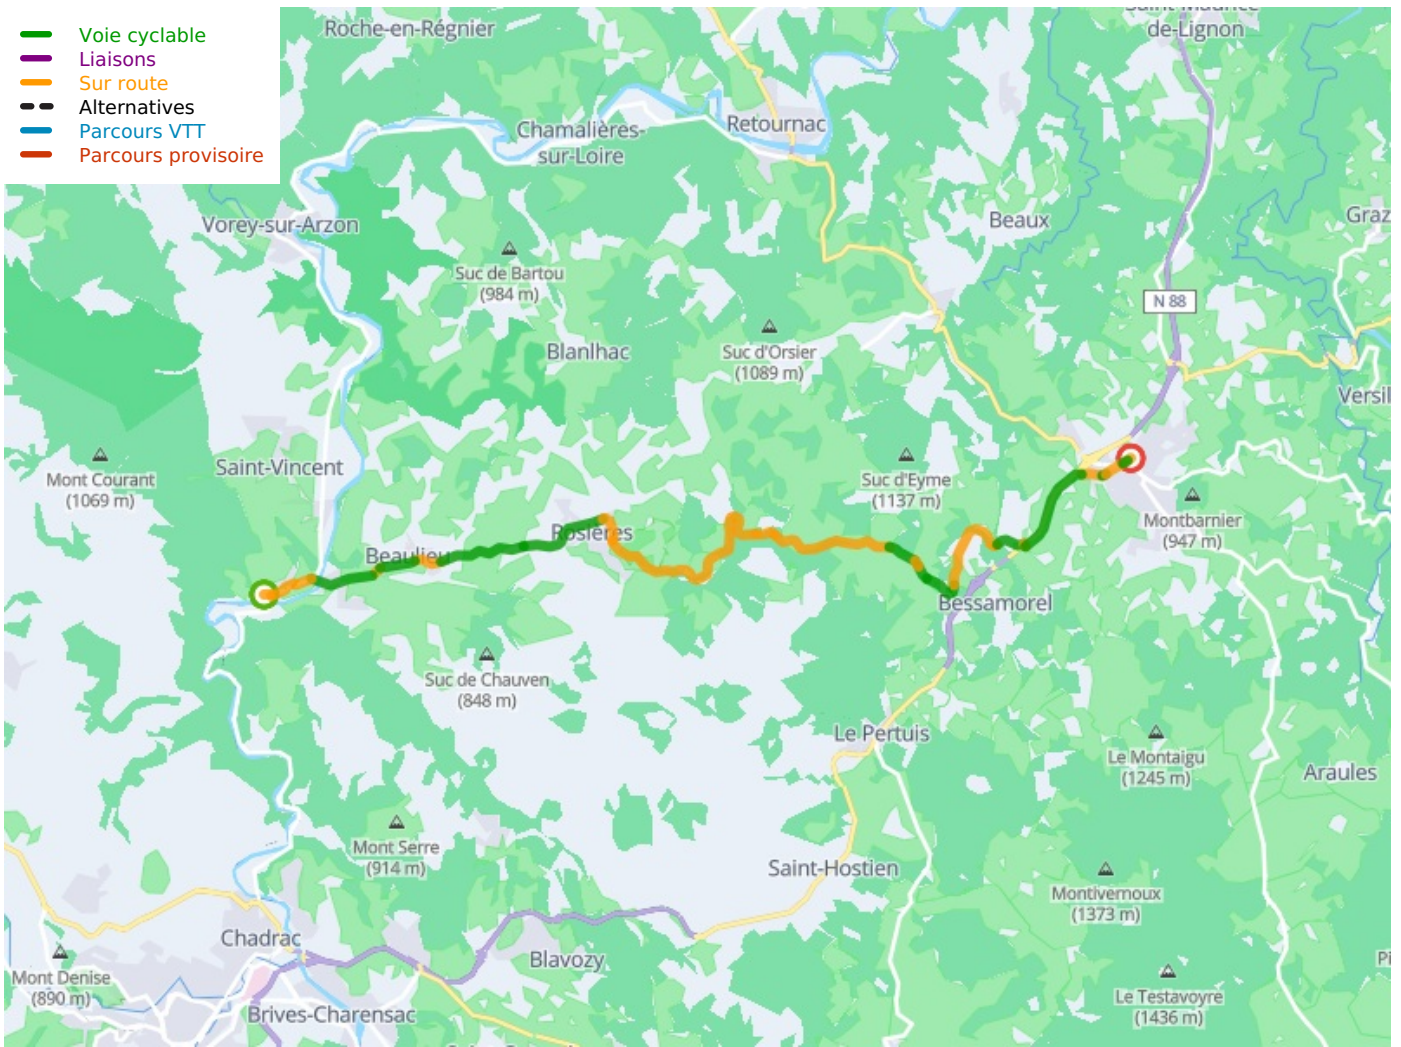

Lavoûte-sur-Loire / Yssingeaux

Via Fluvia

Départ
Lavoûte-sur-Loire

Arrivée
Yssingeaux

Durée
1 h 30 min

Distance
22,61 Km

Niveau
Ik ben beginner / met
het gezin

Thématique
Natuur en erfgoed

- Voie cyclable
- Liaisons
- Sur route
- - - Alternatives
- Parcours VTT
- Parcours provisoire

Départ
Lavouôte-sur-Loire

Arrivée
Yssingaux