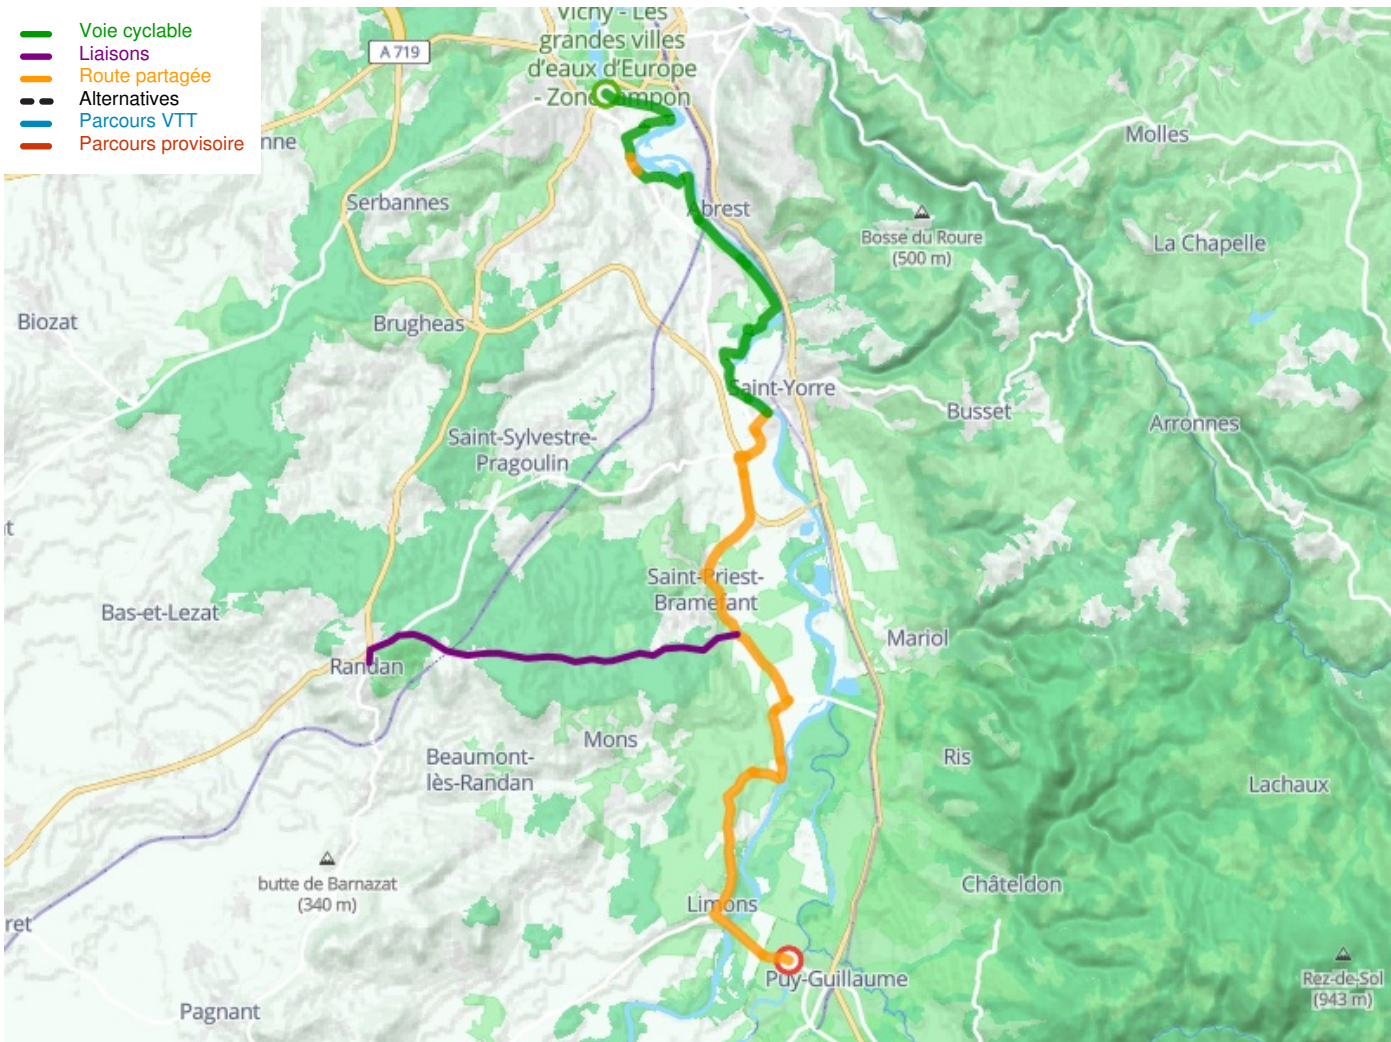

Vichy / Puy-Guillaume

Via Allier

Départ
Vichy

Arrivée
Puy-Guillaume

Durée
1 h 43 min

Distance
25,79 Km

Niveau
Ik ben wel wat gewend

**Départ
Vichy**

**Arrivée
Puy-Guillaume**