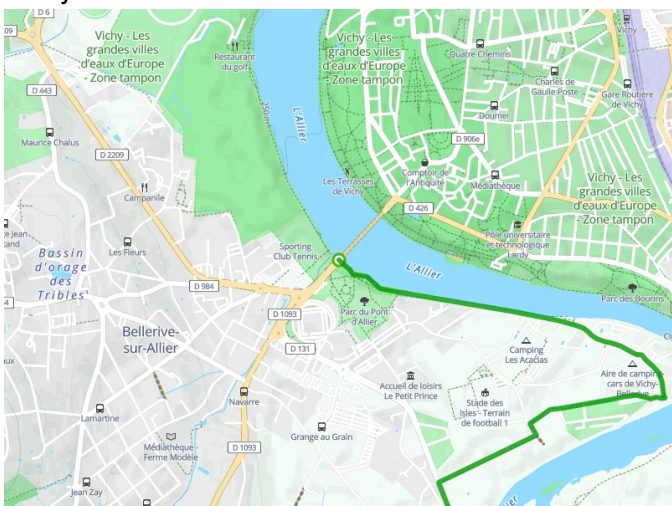

Vichy / Puy-Guillaume

Via Allier

Départ
Vichy

Arrivée
Puy-Guillaume

Durée
1 h 43 min

Distance
25,79 Km

Niveau
Ik ben wel wat gewend

**Départ
Vichy**

**Arrivée
Puy-Guillaume**