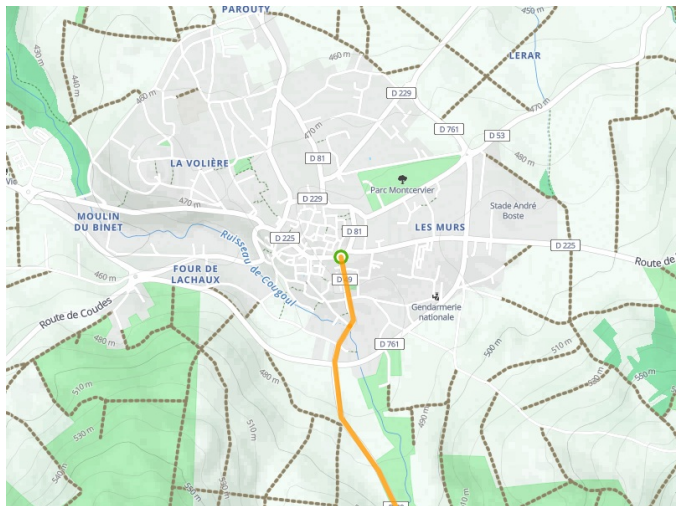

Vic-le-Comte / Issoire

Via Allier

Départ
Vic-le-Comte

Arrivée
Issoire

Durée
54 min

Distance
13,51 Km

Niveau
Ik ben wel wat gewend

Départ
Vic-le-Comte

Arrivée
Issoire