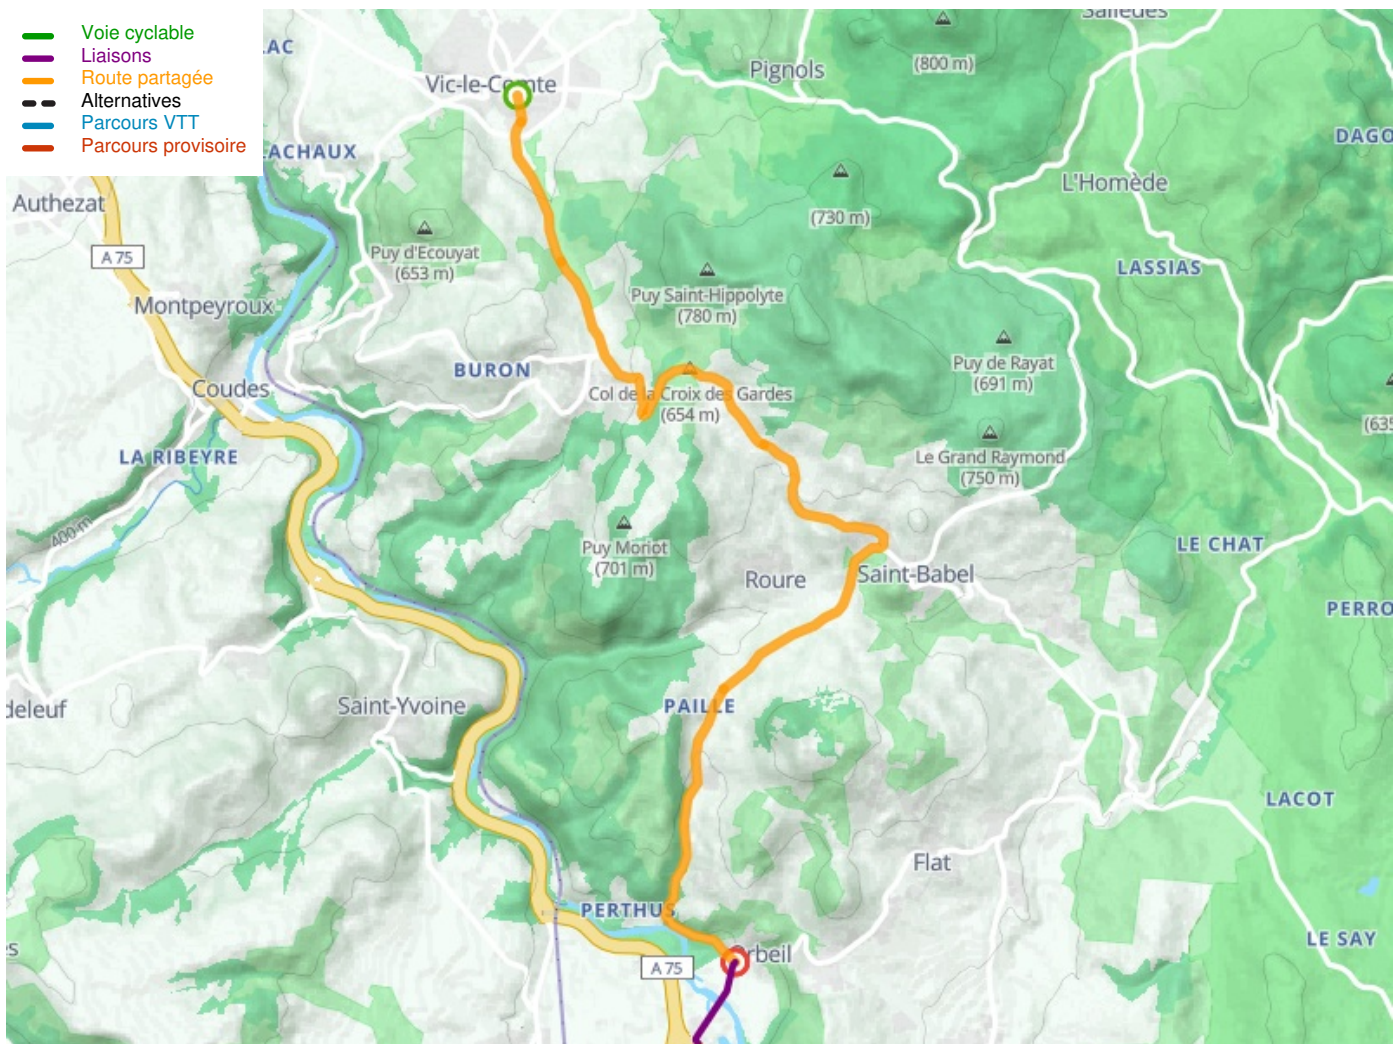

Vic-le-Comte / Issoire

Via Allier

Départ
Vic-le-Comte

Arrivée
Issoire

Durée
54 min

Distance
13,51 Km

Niveau
Ik ben wel wat gewend

Départ
Vic-le-Comte

Arrivée
Issoire