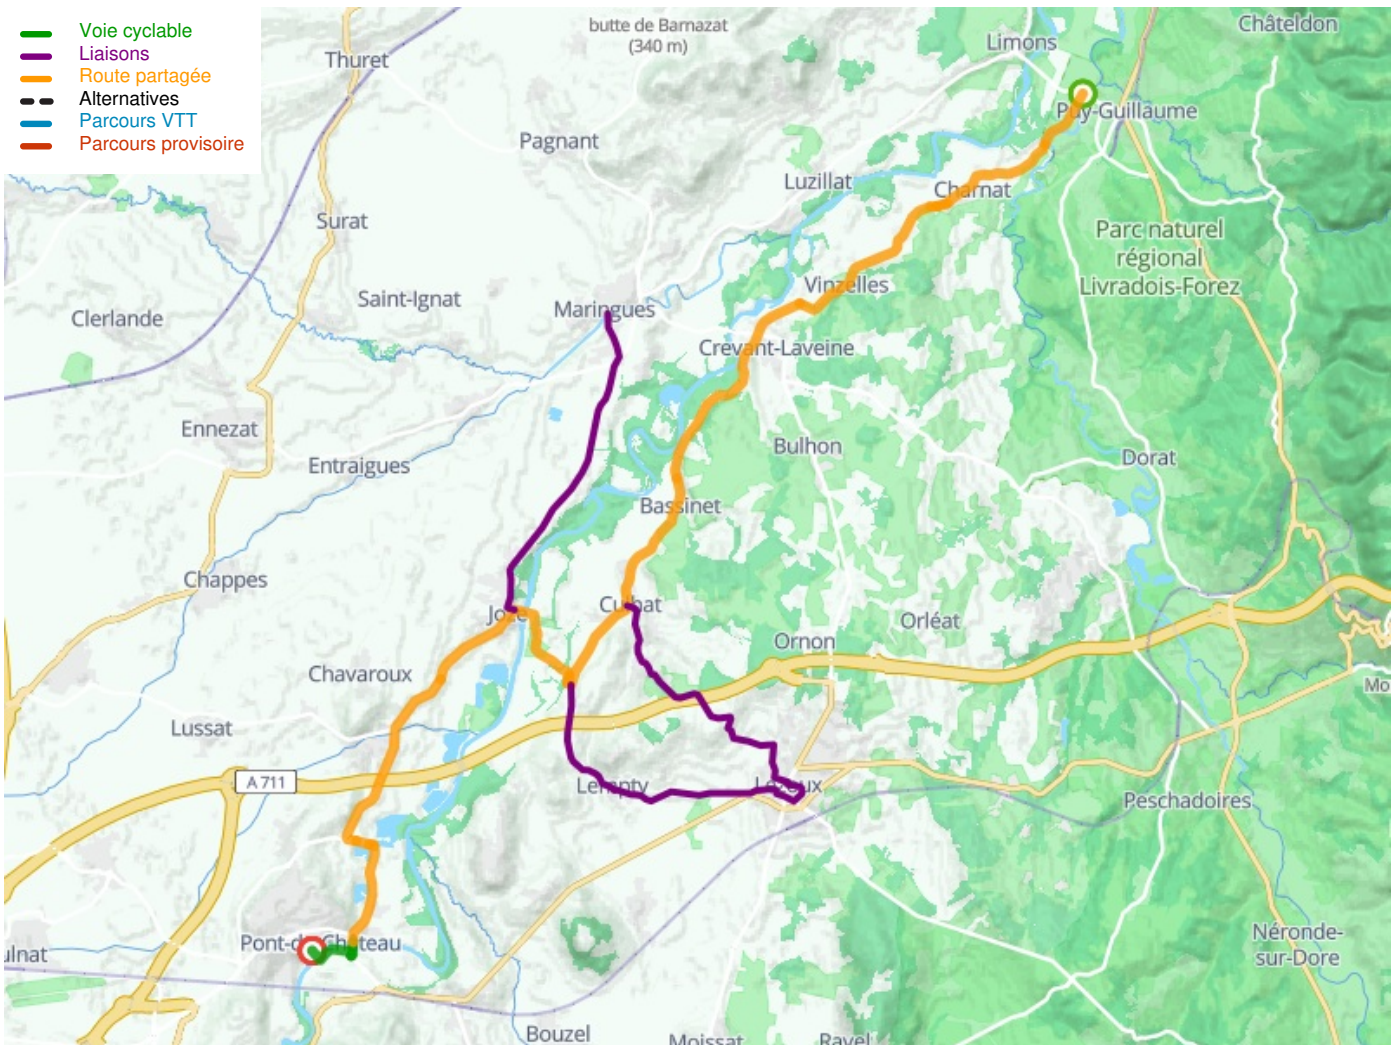

Puy-Guillaume / Pont-du-Château

Via Allier

Départ
Puy-Guillaume

Arrivée
Pont-du-Château

Durée
2 h 06 min

Distance
32,16 Km

Niveau
Ik ben wel wat gewend

Thématique
langs kanalen en rivieren

Départ
Puy-Guillaume

Arrivée
Pont-du-Château