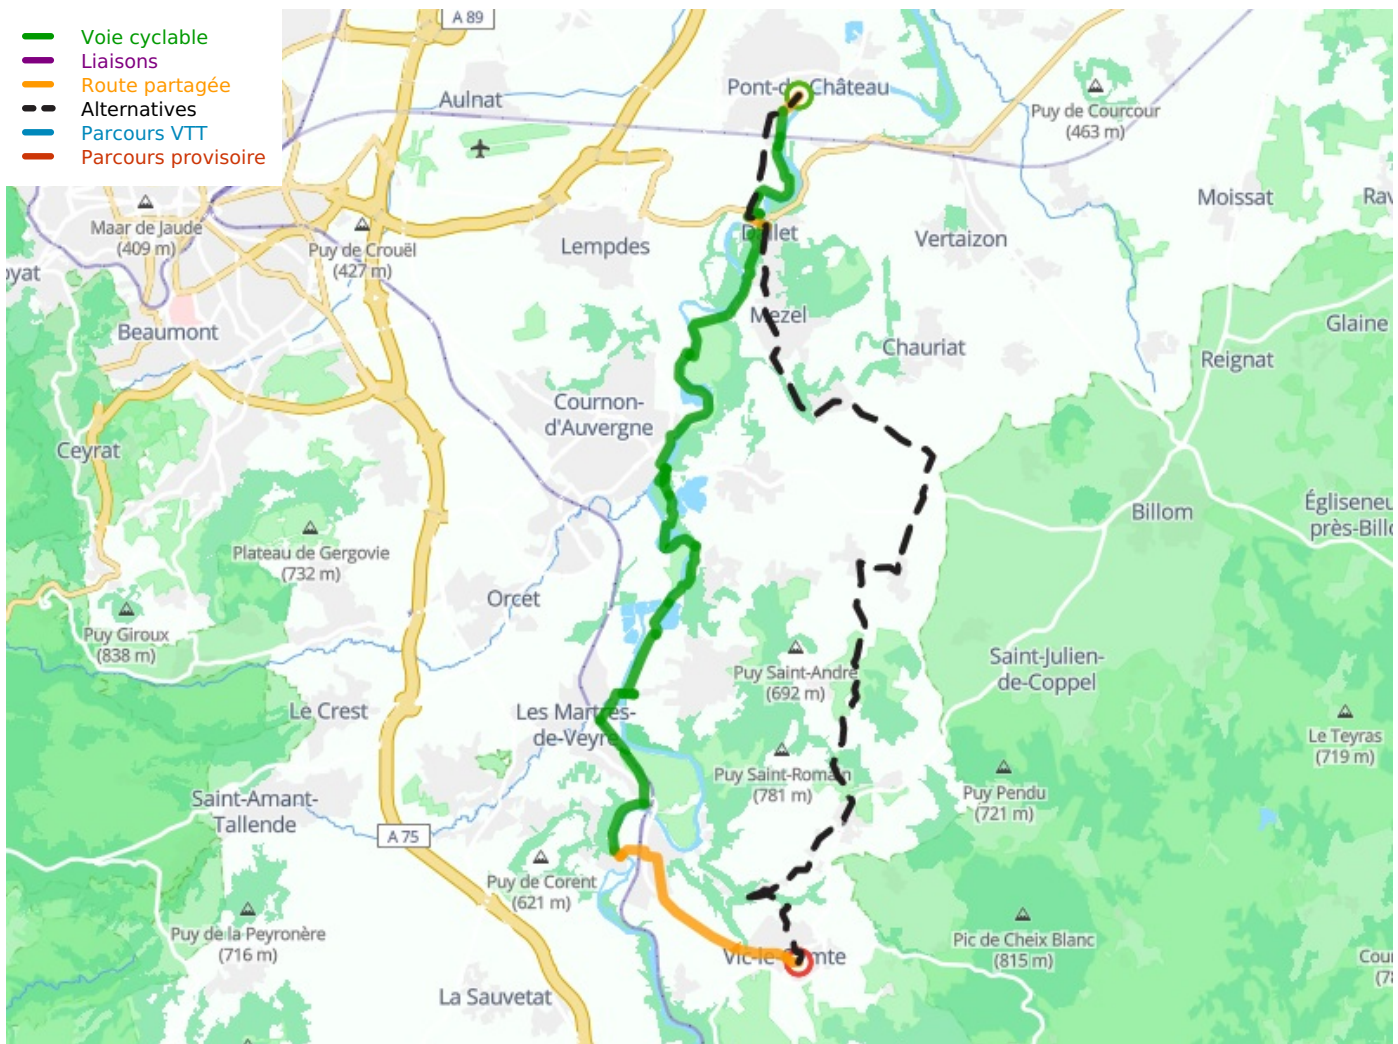

Pont-du-Château / Vic-le-Comte

Via Allier

Départ
Pont-du-Château

Arrivée
Vic-le-Comte

Durée
1 h 37 min

Distance
26,86 Km

Niveau
Ik ben wel wat gewend

Thématique
Tussen de wijnvelden

Départ
Pont-du-Château

Arrivée
Vic-le-Comte