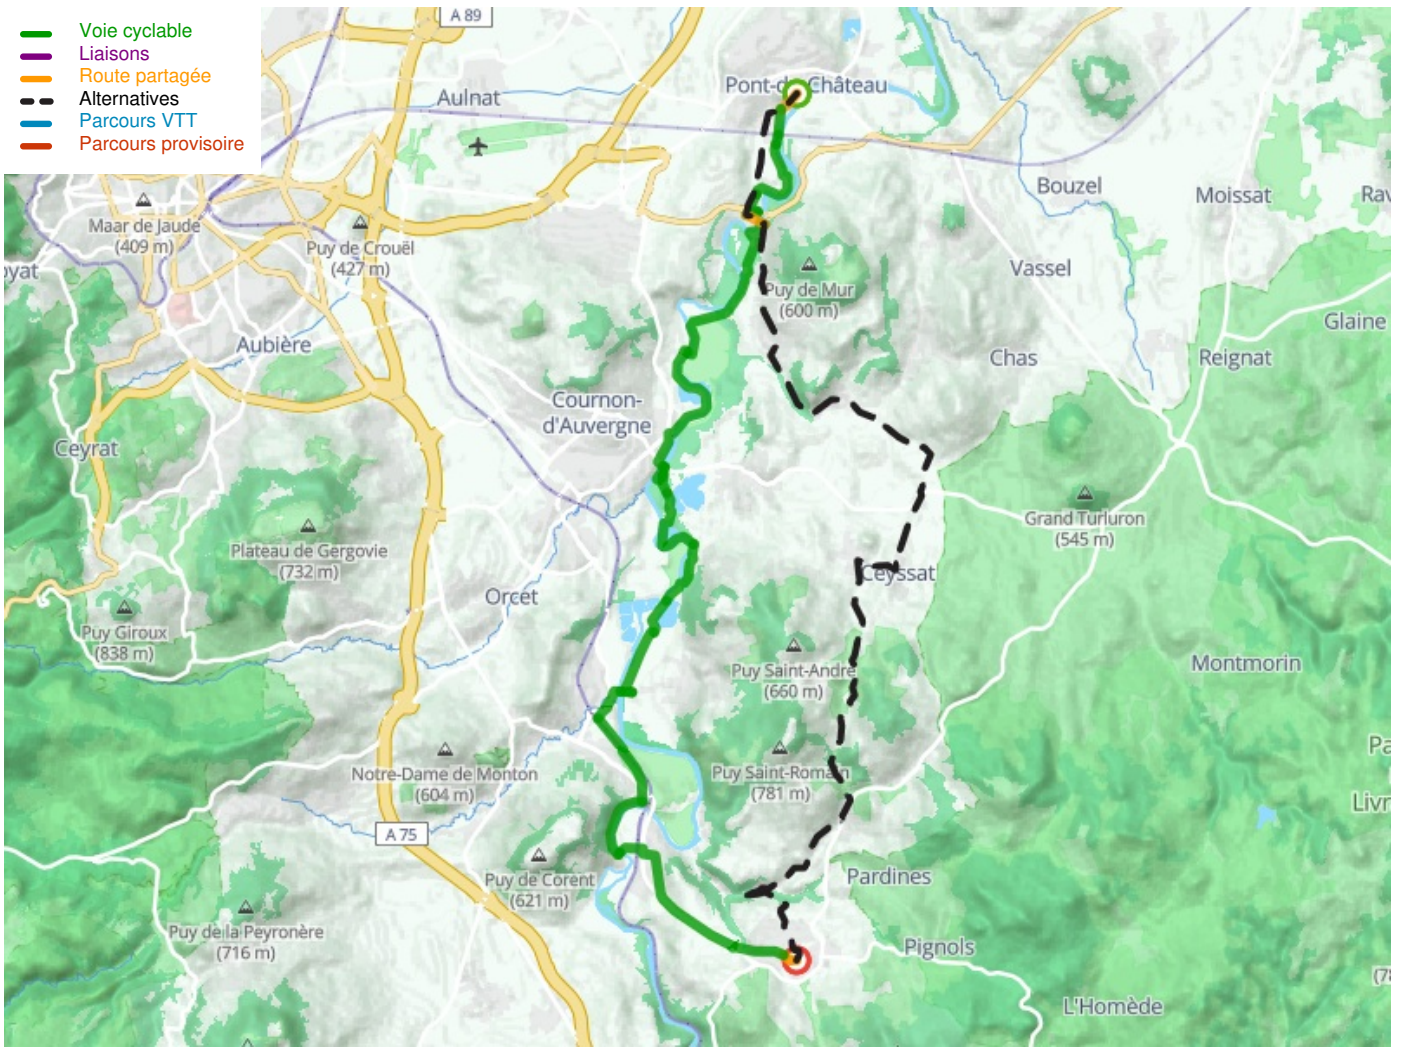

Pont-du-Château / Vic-le-Comte

Via Allier

Départ
Pont-du-Château

Arrivée
Vic-le-Comte

Durée
1 h 37 min

Distance
26,86 Km

Niveau
Ik ben wel wat gewend

Thématique
Tussen de wijnvelden

- Voie cyclable
- Liaisons
- Route partagée
- - - Alternatives
- Parcours VTT
- Parcours provisoire

Départ
Pont-du-Château

Arrivée
Vic-le-Comte