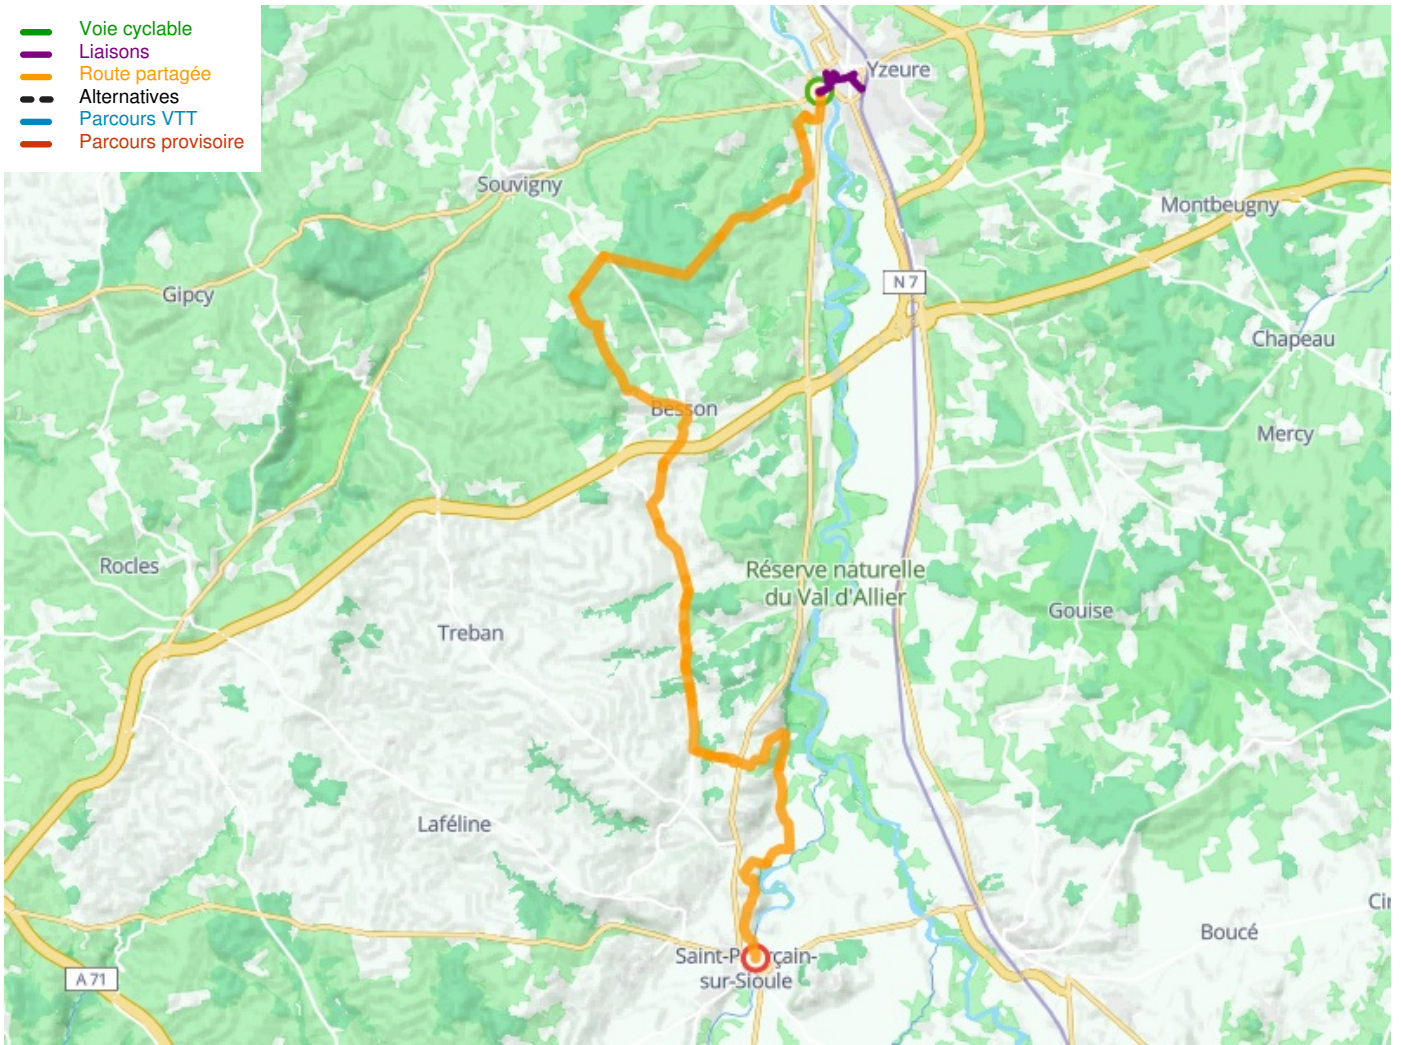

# Moulins / Saint-Pourçain-sur-Sioule

Via Allier

---

**Départ**  
Moulins

**Arrivée**  
Saint-Pourçain-sur-Sioule

**Durée**  
2 h 56 min

**Distance**  
44,06 Km

**Niveau**  
Ik overtref mijzelf

**Thématique**  
Tussen de wijnvelden

- Voie cyclable
- Liaisons
- Route partagée
- Alternatives
- Parcours VTT
- Parcours provisoire

**Départ  
Moulines**

**Arrivée  
Saint-Pourçain-sur-Sioule**