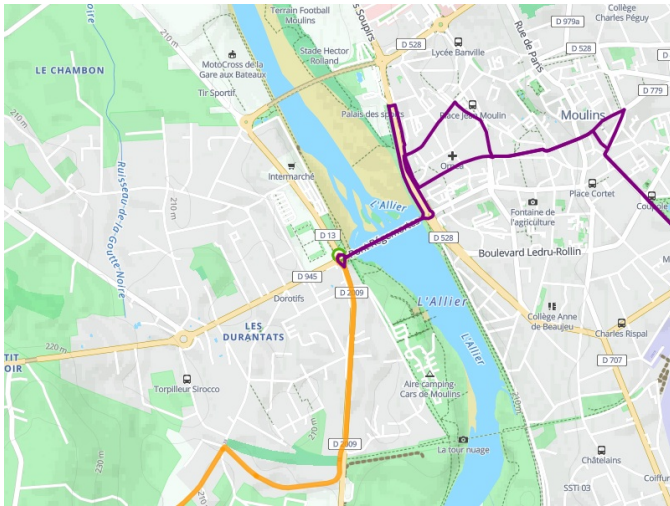

# Moulins / Saint-Pourçain-sur-Sioule

Via Allier

---

**Départ**  
Moulins

**Arrivée**  
Saint-Pourçain-sur-Sioule

**Durée**  
2 h 56 min

**Distance**  
44,06 Km

**Niveau**  
Ik overtref mijzelf

**Thématique**  
Tussen de wijnvelden

- Voie cyclable
- Liaisons
- Route partagée
- Alternatives
- Parcours VTT
- Parcours provisoire

**Départ  
Moulines**

**Arrivée  
Saint-Pourçain-sur-Sioule**