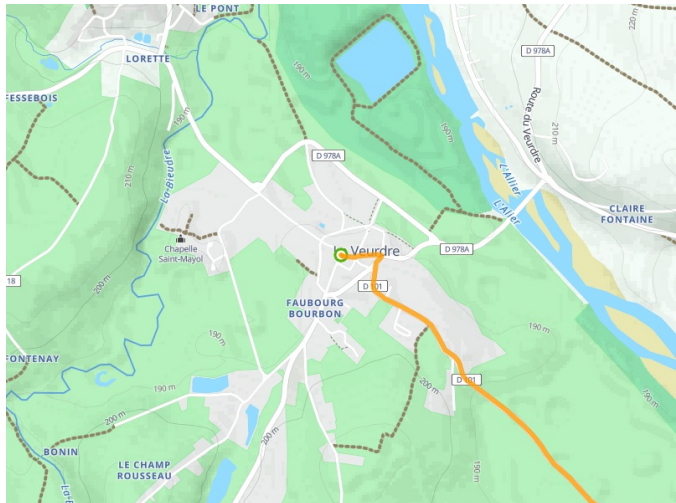

Le Veudre / Moulins

Via Allier

Départ
Le Veudre

Arrivée
Moulins

Durée
2 h 27 min

Distance
36,99 Km

Niveau
Ik ben wel wat gewend

Thématique
langs kanalen en
rivieren

Départ
Le Veurdre

Arrivée
Moulins