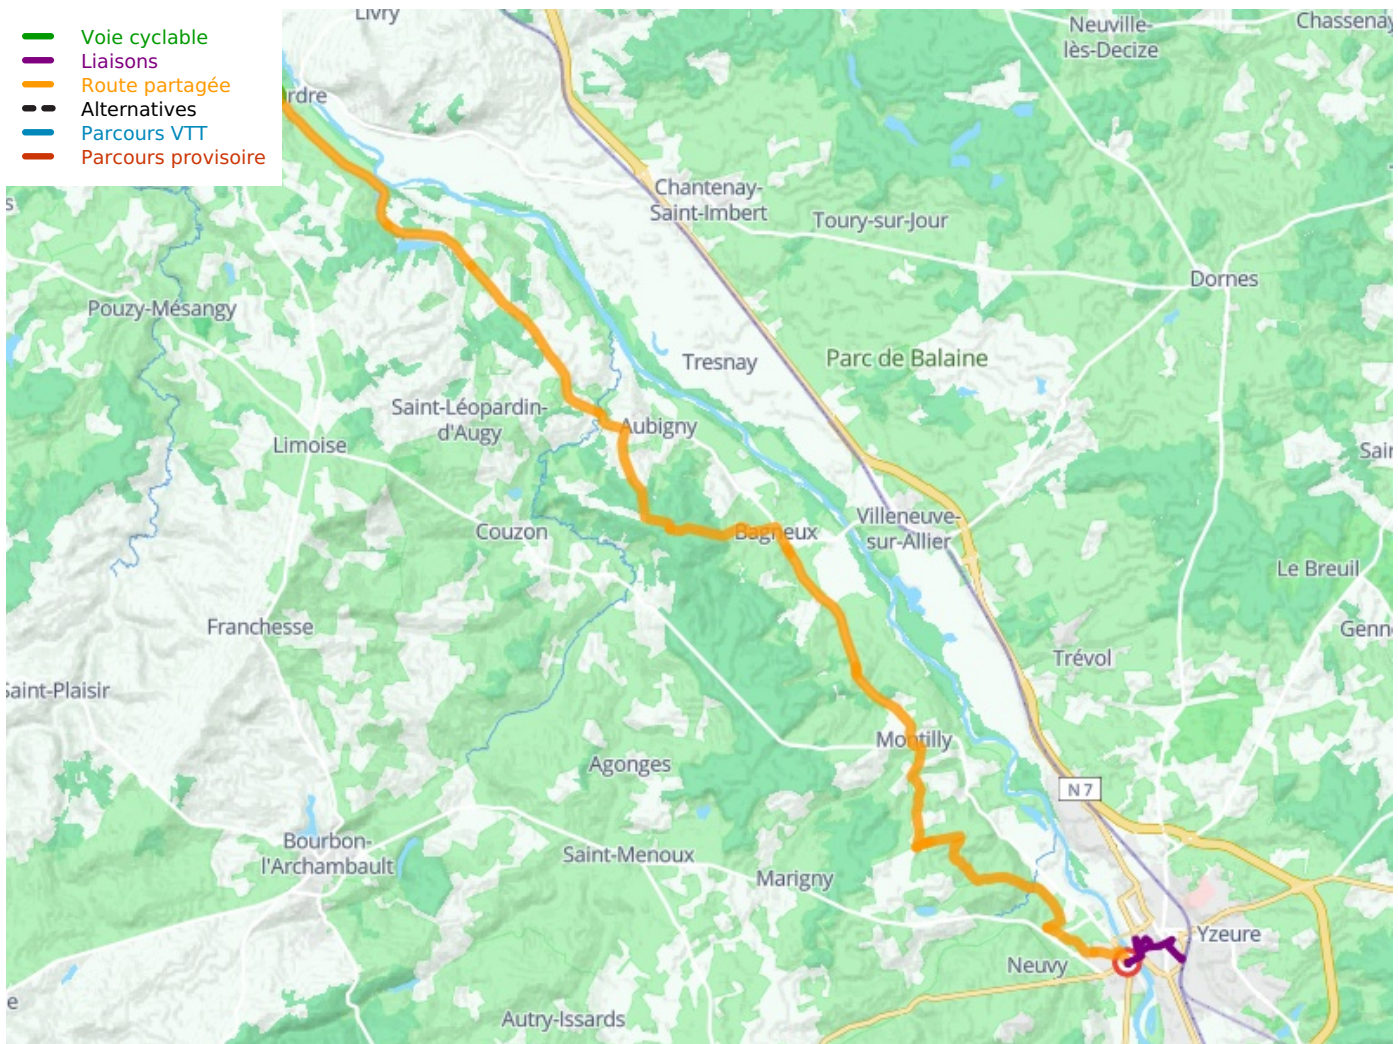

Le Veudre / Moulins

Via Allier

Départ
Le Veudre

Arrivée
Moulins

Durée
2 h 27 min

Distance
36,99 Km

Niveau
Ik ben wel wat gewend

Thématique
langs kanalen en
rivieren

Départ
Le Veurdre

Arrivée
Moulins