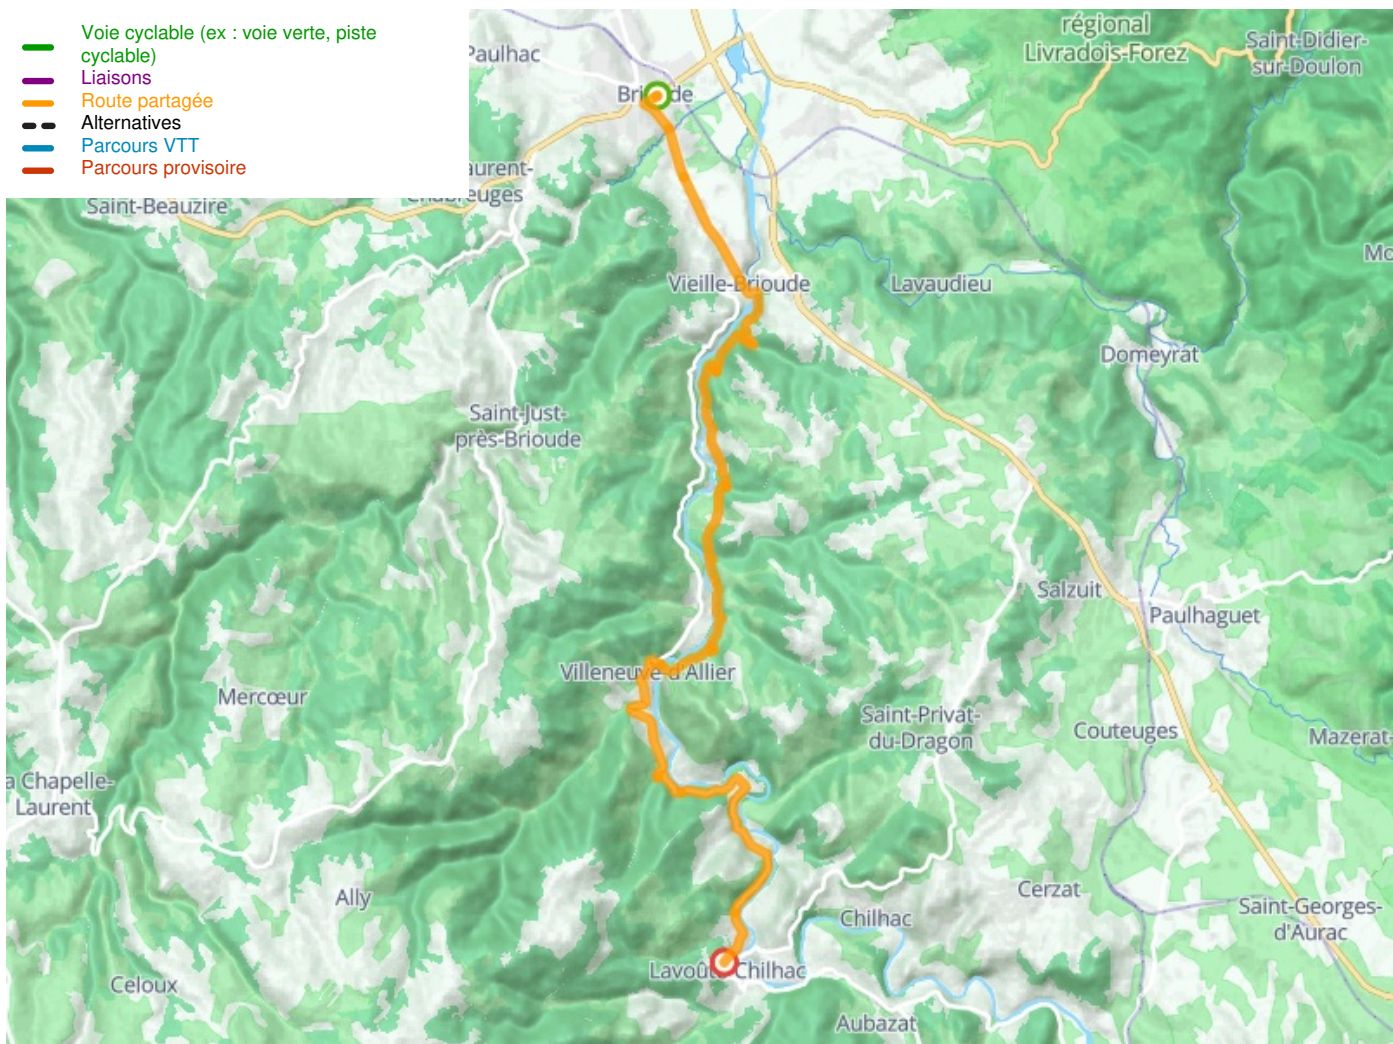

Brioude / Lavoûte-Chilhac

Via Allier

Départ
Brioude

Arrivée
Lavoûte-Chilhac

Durée
1 h 34 min

Distance
23,58 Km

Niveau
Ik ben wel wat gewend

Thématique
langs kanalen en rivieren

- Voie cyclable (ex : voie verte, piste cyclable)
- Liaisons
- Route partagée
- Alternatives
- Parcours VTT
- Parcours provisoire

**Départ
Brioude**

**Arrivée
Lavoûte-Chilhac**