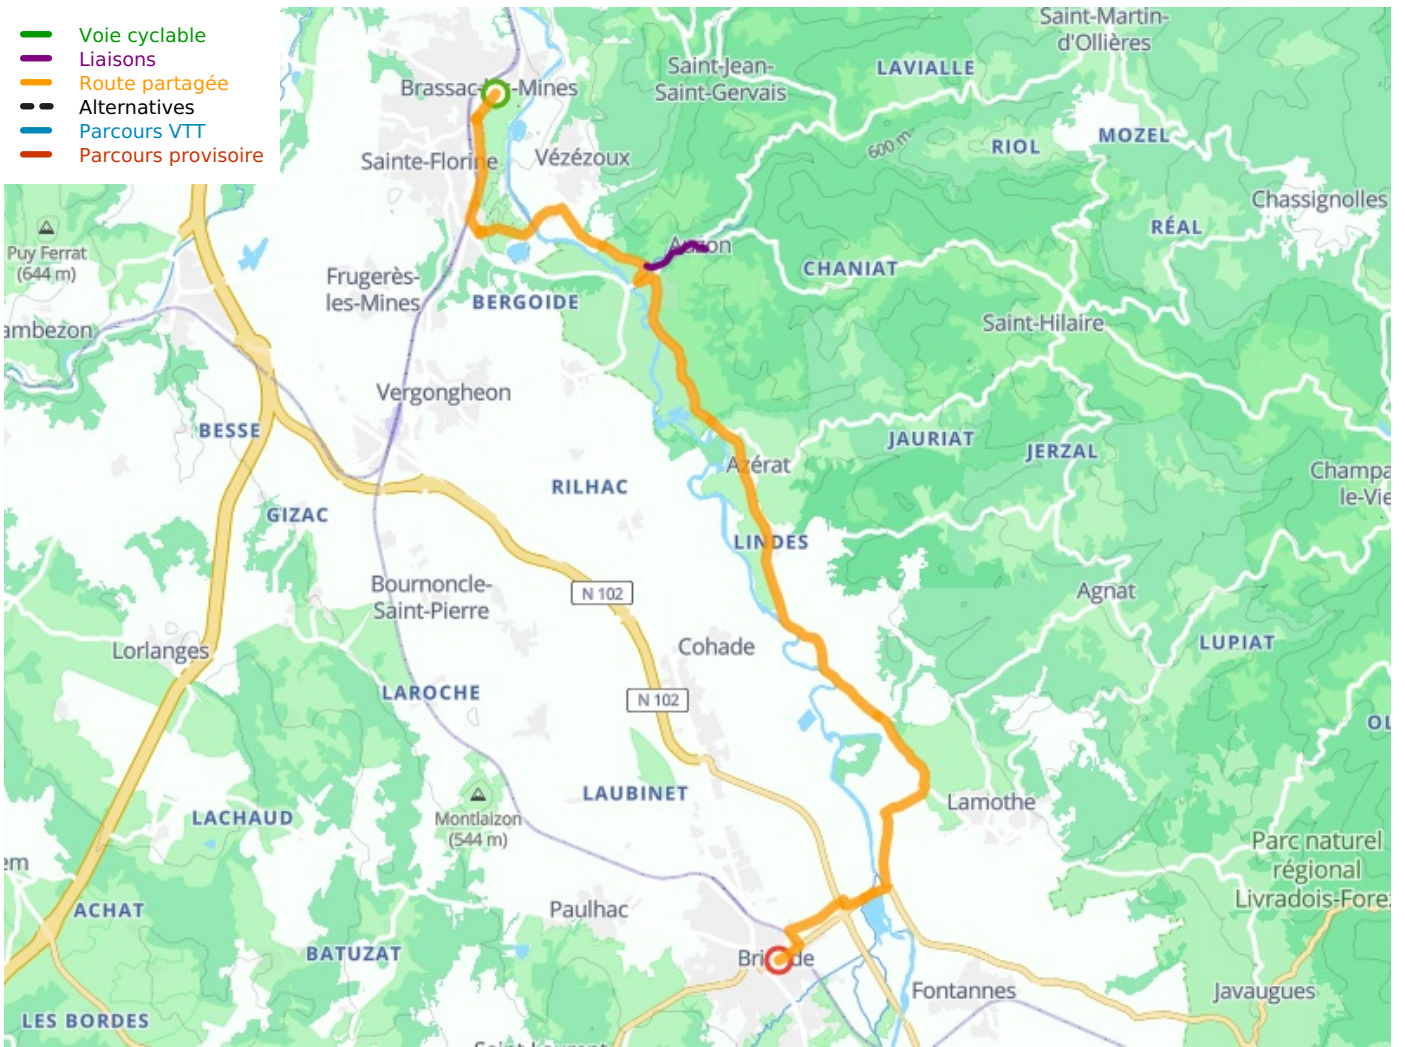

Brassac-les-Mines / Brioude

Via Allier

□

Départ

Brassac-les-Mines

Arrivée

Brioude

Durée

1 h 19 min

Distance

19,91 Km

Niveau

Ik ben wel wat gewend

Thématique

langs kanalen en
rivieren

- Voie cyclable
- Liaisons
- Route partagée
- - - Alternatives
- Parcours VTT
- Parcours provisoire

Départ
Brassac-les-Mines

Arrivée
Brioude