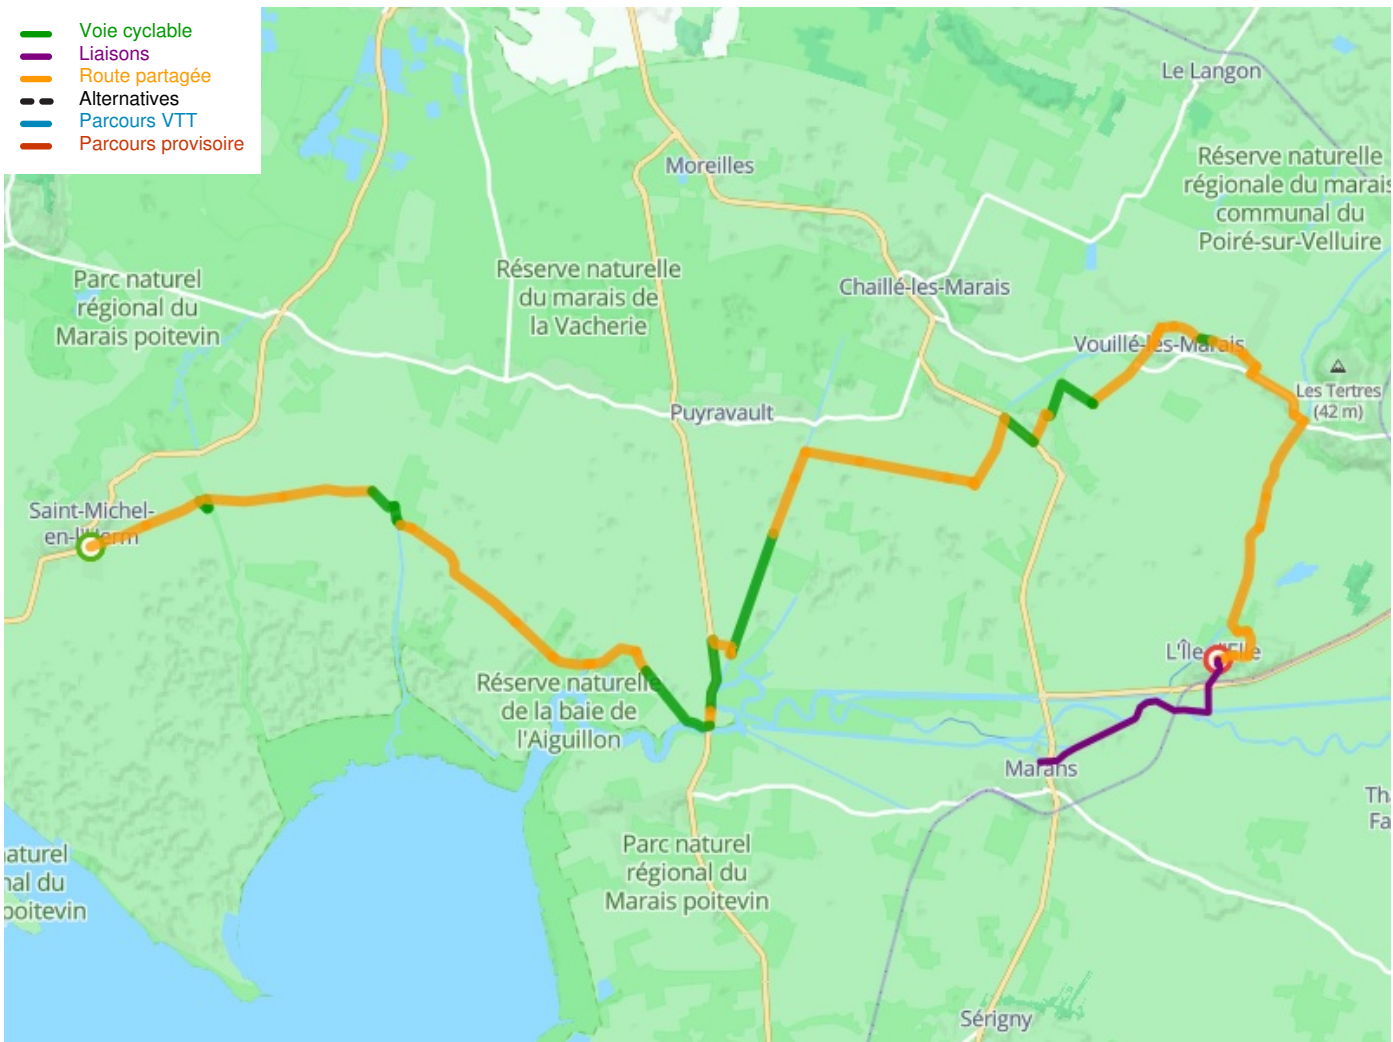

Saint-Michel-en-l'Herm / L'Île-d'Elle

Vendée Vélo Tour

Départ
Saint-Michel-en-l'Herm

Arrivée
L'Île-d'Elle

Durée
2 h 52 min

Distance
43,01 Km

Niveau
Ik ben wel wat gewend

Thématique
Natuur en erfgoed

Départ
Saint-Michel-en-l'Herm

Arrivée
L'Île-d'Elle