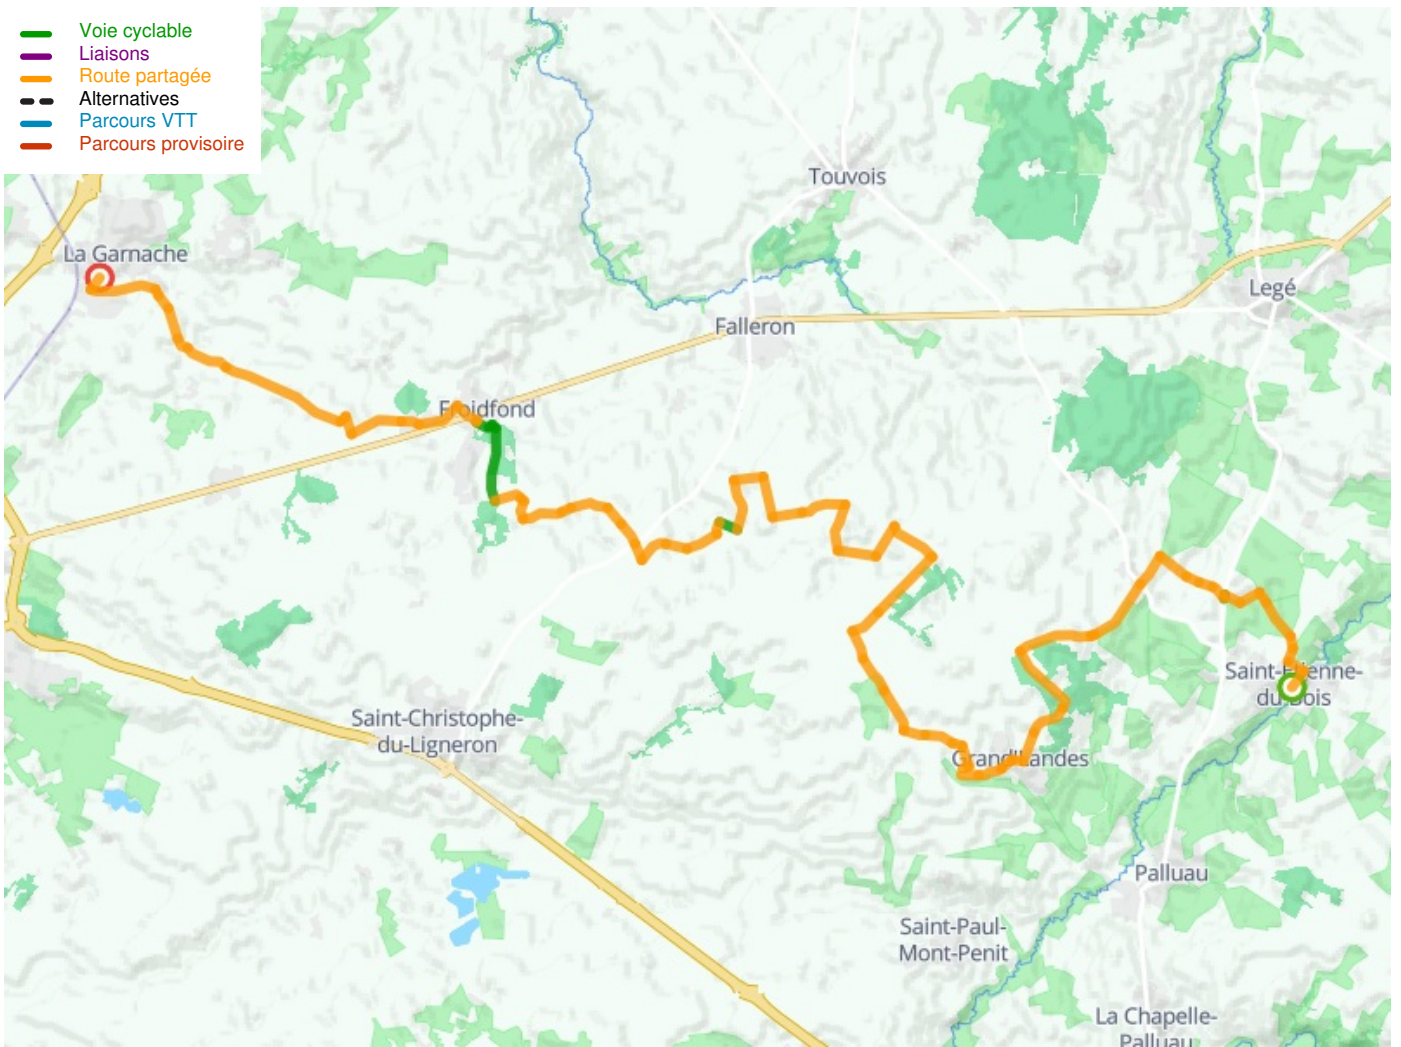

Saint-Etienne-du-Bois / La Garnache

Vendée Vélo Tour

Départ
Saint-Etienne-du-Bois

Arrivée
La Garnache

Durée
2 h 19 min

Distance
34,79 Km

Niveau
Ik ben beginner / met het
gezin

Thématique
Tussen de wijnvelden

- Voie cyclable
- Liaisons
- Route partagée
- Alternatives
- Parcours VTT
- Parcours provisoire

Départ
Saint-Etienne-du-Bois

Arrivée
La Garnache