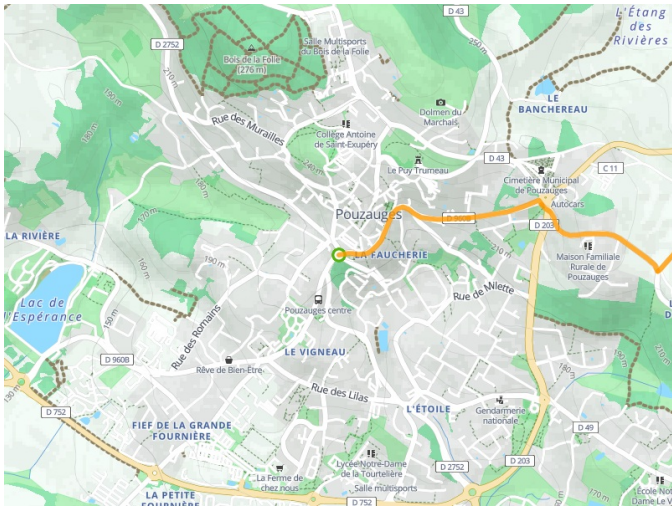

# Pouzauges / Le Puy du Fou (Les Epesses)

Vendée Vélo Tour

---

**Départ**  
Pouzauges

**Arrivée**  
Les Epesses

**Durée**  
4 h 30 min

**Distance**  
44,95 Km

**Niveau**  
Ik ben wel wat gewend

**Thématique**  
Natuur en erfgoed

- Voie cyclable
- Liaisons
- Route partagée
- - - Alternatives
- Parcours VTT
- Parcours provisoire

**Départ  
Pouzauges**

**Arrivée  
Les Epesses**