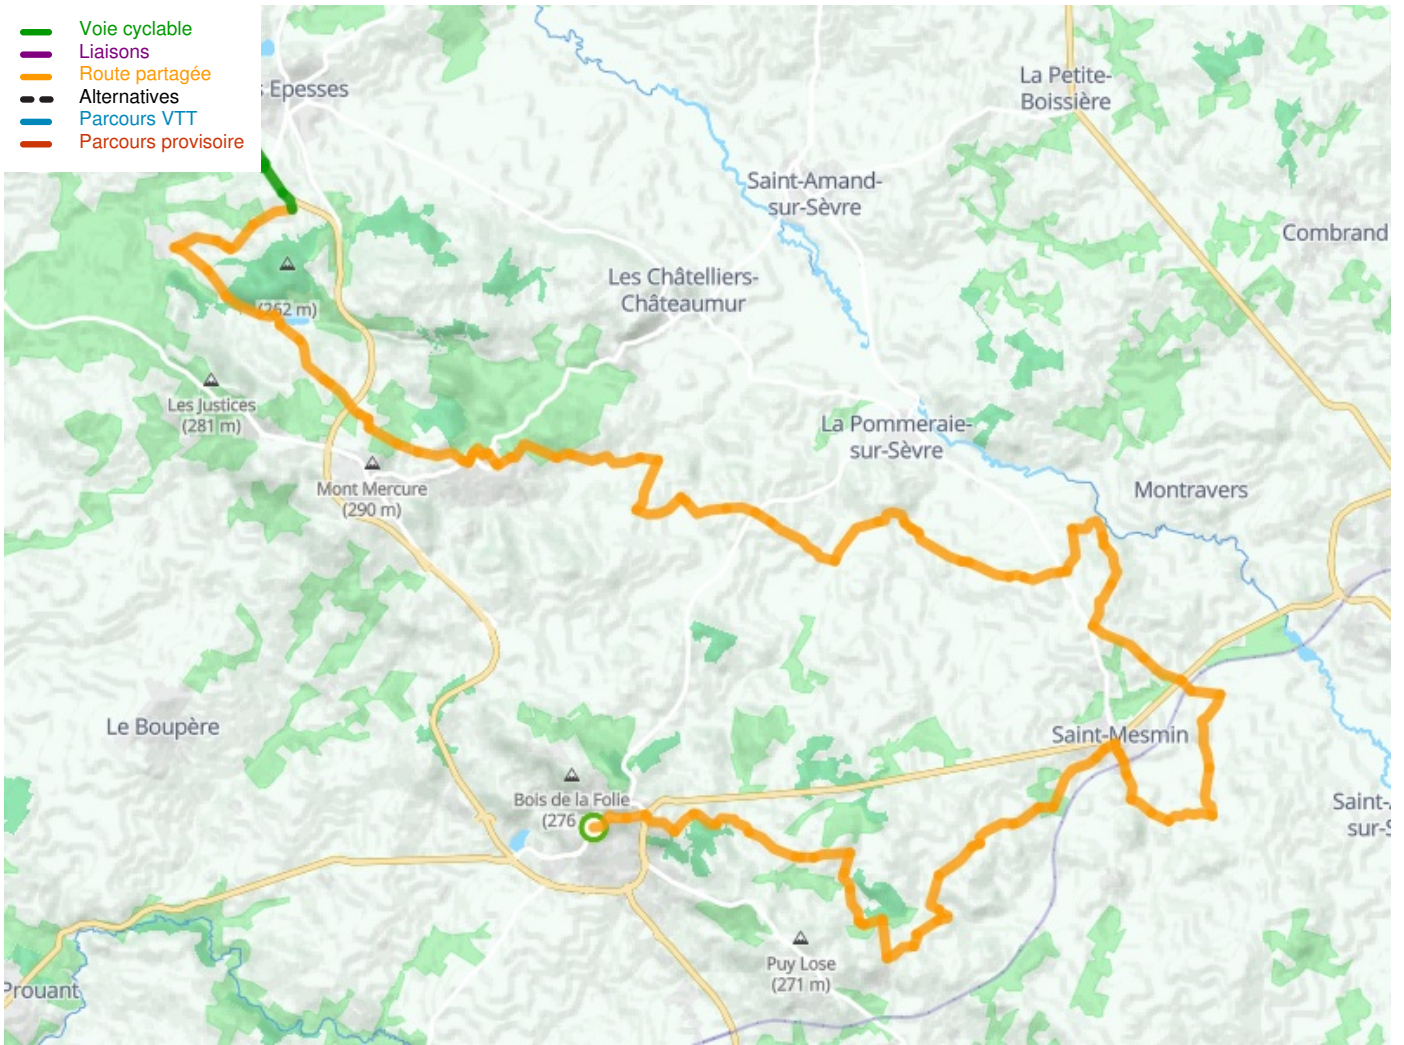

# Pouzauges / Le Puy du Fou (Les Epesses)

Vendée Vélo Tour

---

**Départ**  
Pouzauges

**Arrivée**  
Les Epesses

**Durée**  
4 h 30 min

**Distance**  
44,95 Km

**Niveau**  
Ik ben wel wat gewend

**Thématique**  
Natuur en erfgoed

- Voie cyclable
- Liaisons
- Route partagée
- - - Alternatives
- Parcours VTT
- Parcours provisoire

**Départ  
Pouzauges**

**Arrivée  
Les Epesses**