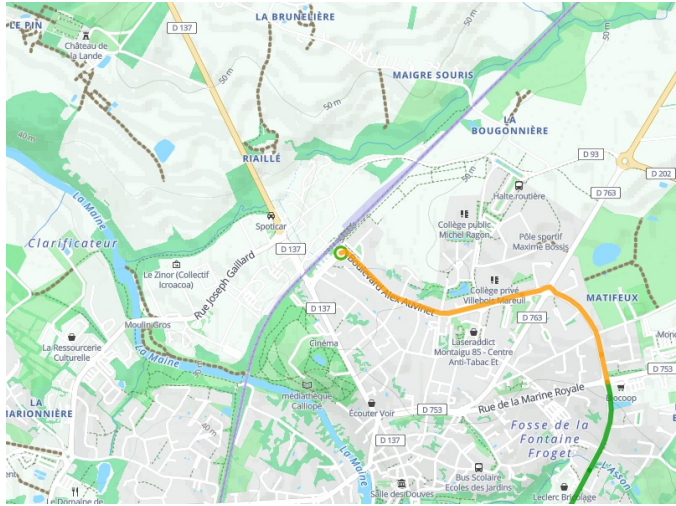

Montaigu-Vendée / La Rabatelière

Vendée Vélo Tour

Départ
Montaigu-Vendée

Arrivée
La Rabatelière

Durée
2 h 30 min

Distance
25,37 Km

Niveau
Ik ben wel wat gewend

Thématique
Natuur en erfgoed

Départ
Montaigne-Vendée

Arrivée
La Rabatelière