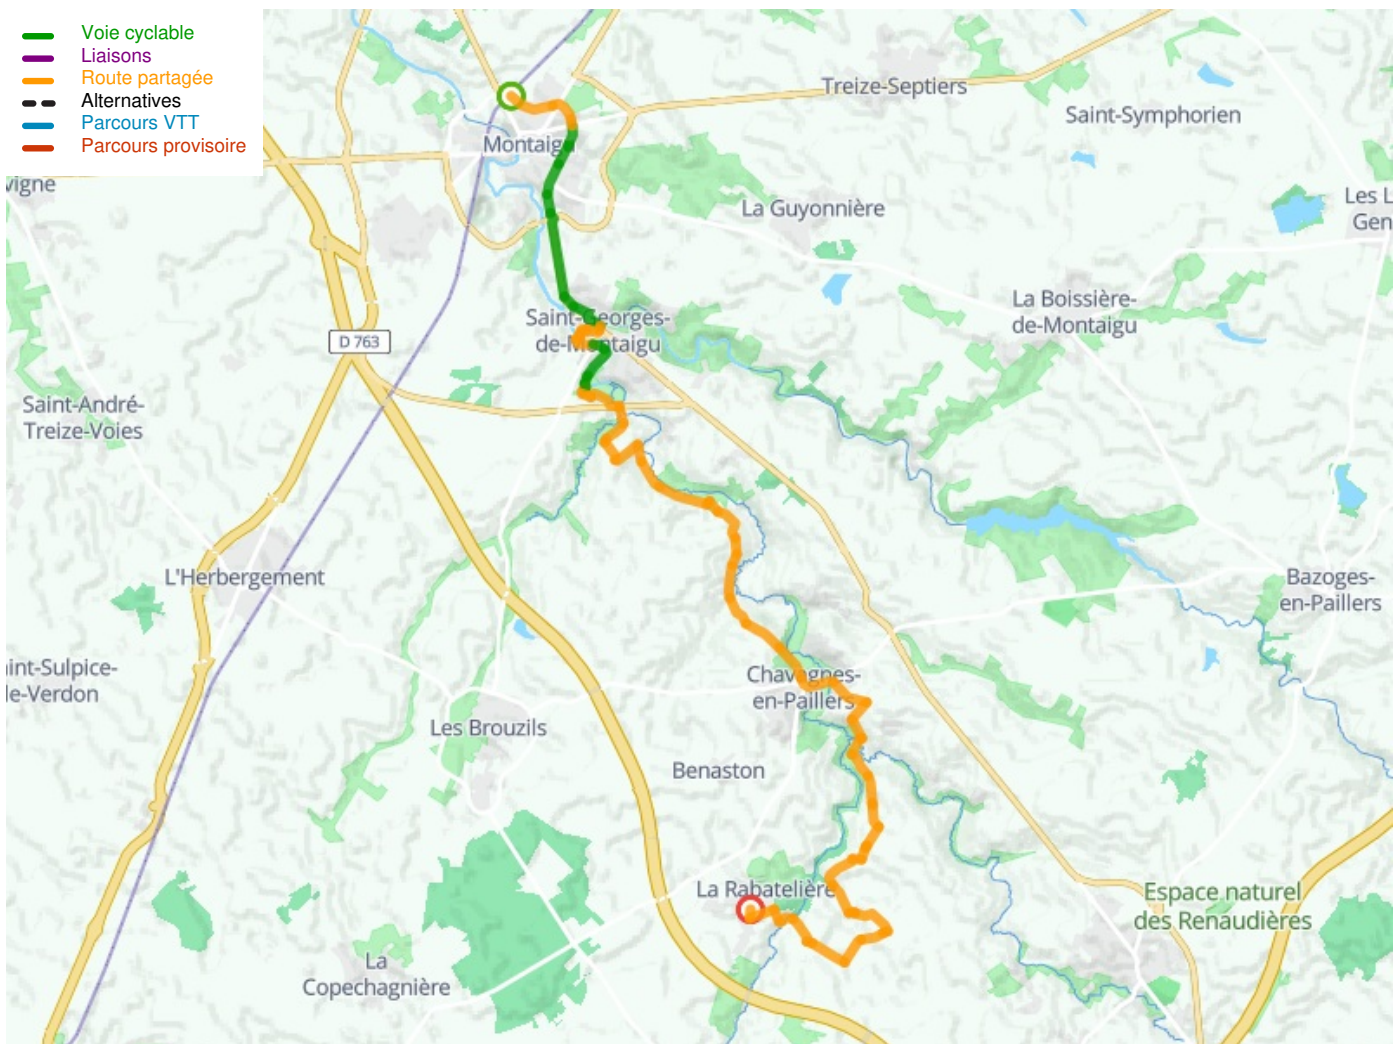

Montaigu-Vendée / La Rabatelière

Vendée Vélo Tour

Départ
Montaigu-Vendée

Arrivée
La Rabatelière

Durée
2 h 30 min

Distance
25,37 Km

Niveau
Ik ben wel wat gewend

Thématique
Natuur en erfgoed

Départ
Montaigne-Vendée

Arrivée
La Rabatelière