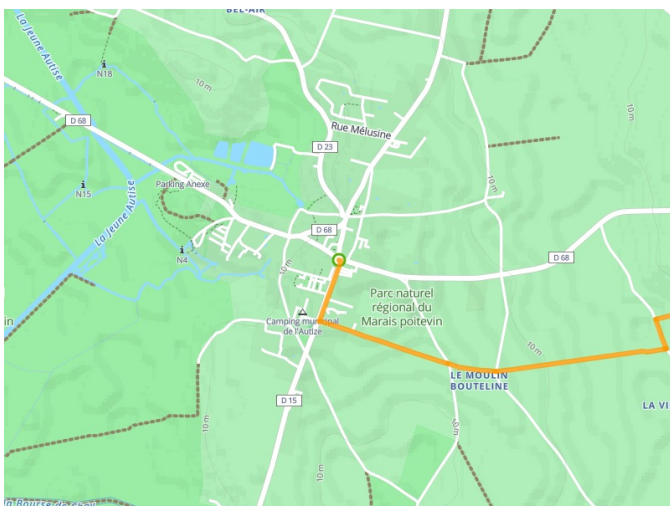

# Maillezais / Fontenay-le-Comte

Vendée Vélo Tour

---

**Départ**  
Maillezais

**Arrivée**  
Fontenay-le-Comte

**Durée**  
3 h 30 min

**Distance**  
38,95 Km

**Niveau**  
Ik ben beginner / met het  
gezin

**Thématique**  
Natuur en erfgoed

**Départ  
Maillezais**

**Arrivée  
Fontenay-le-Comte**