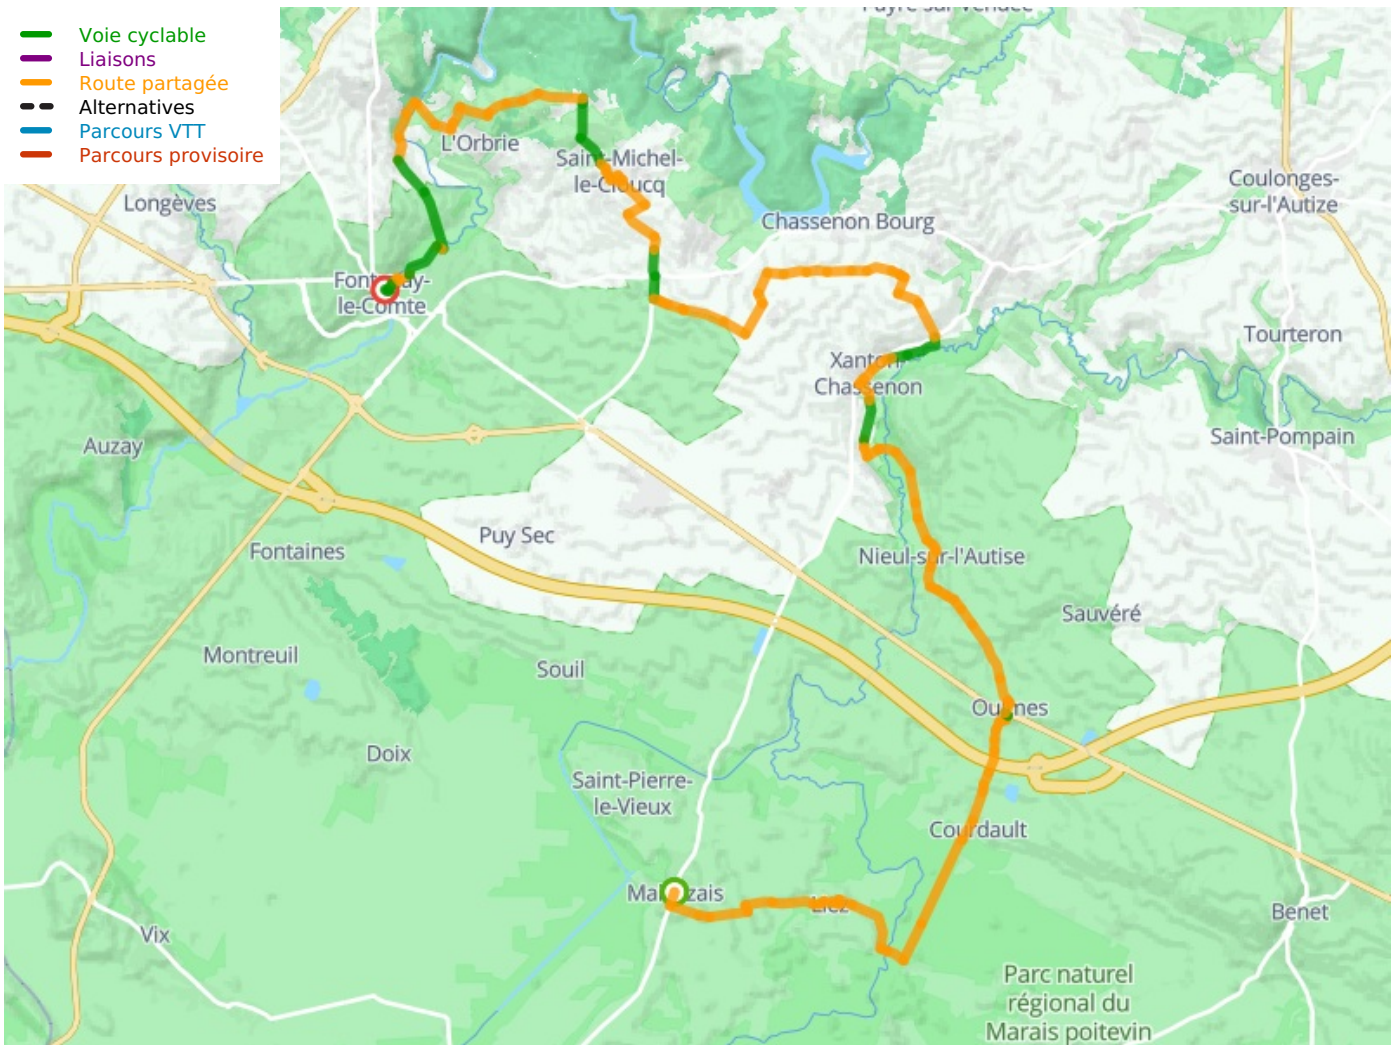

Maillezais / Fontenay-le-Comte

Vendée Vélo Tour

Départ
Maillezais

Arrivée
Fontenay-le-Comte

Durée
3 h 30 min

Distance
38,95 Km

Niveau
Ik ben beginner / met
het gezin

Thématique
Natuur en erfgoed

**Départ
Maillezais**

**Arrivée
Fontenay-le-Comte**