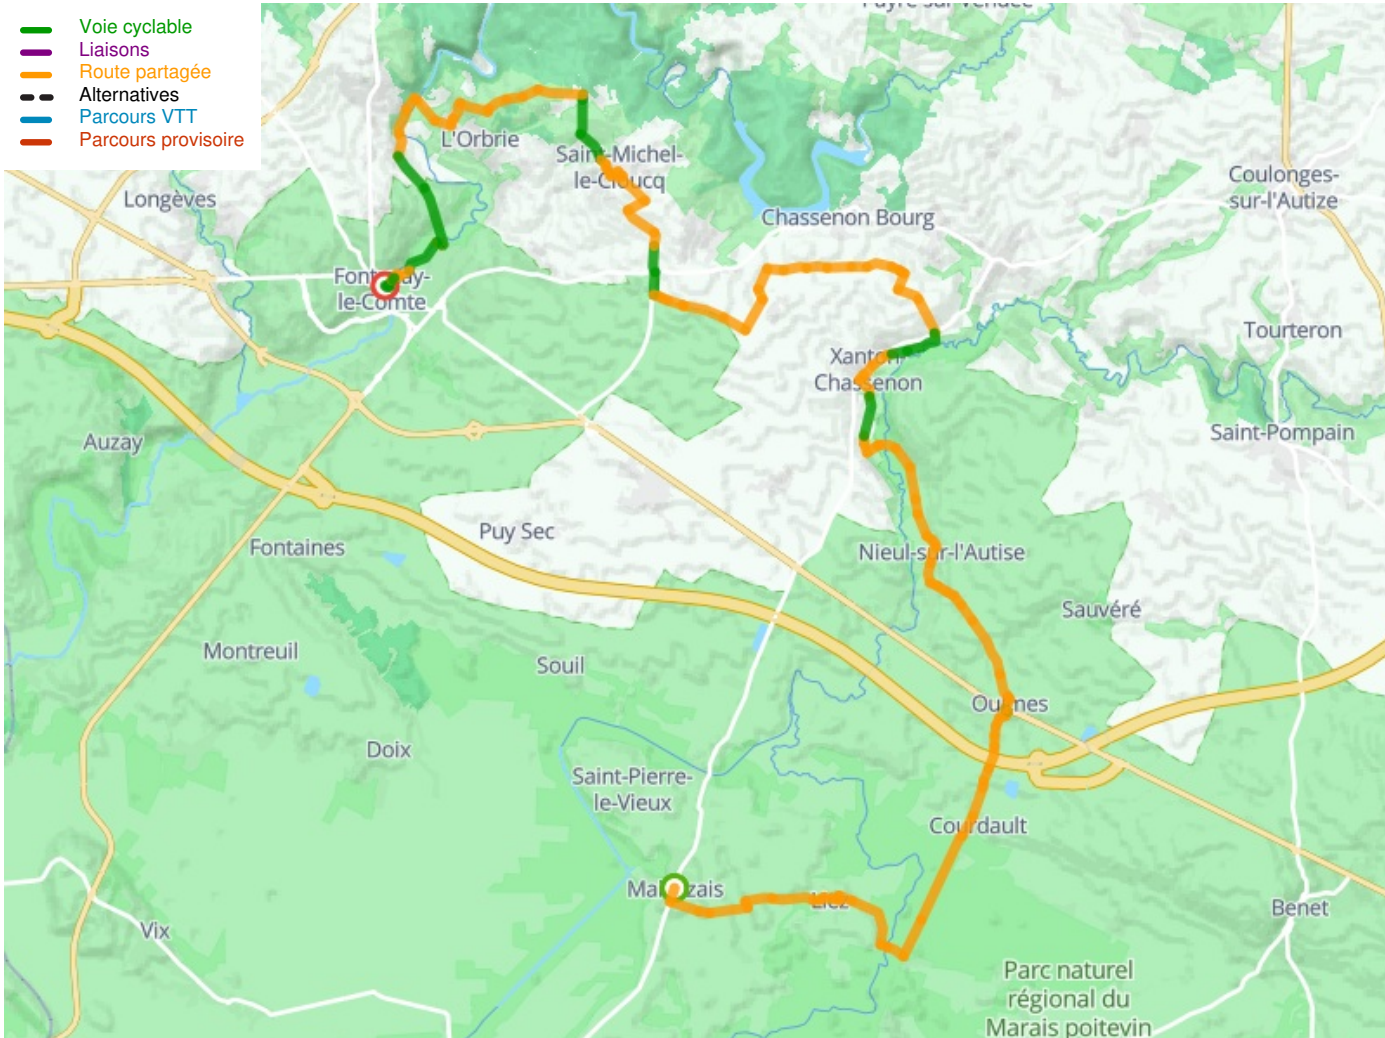

# Maillezais / Fontenay-le-Comte

Vendée Vélo Tour

---

**Départ**  
Maillezais

**Arrivée**  
Fontenay-le-Comte

**Durée**  
3 h 30 min

**Distance**  
38,95 Km

**Niveau**  
Ik ben beginner / met het  
gezin

**Thématique**  
Natuur en erfgoed

**Départ  
Maillezais**

**Arrivée  
Fontenay-le-Comte**