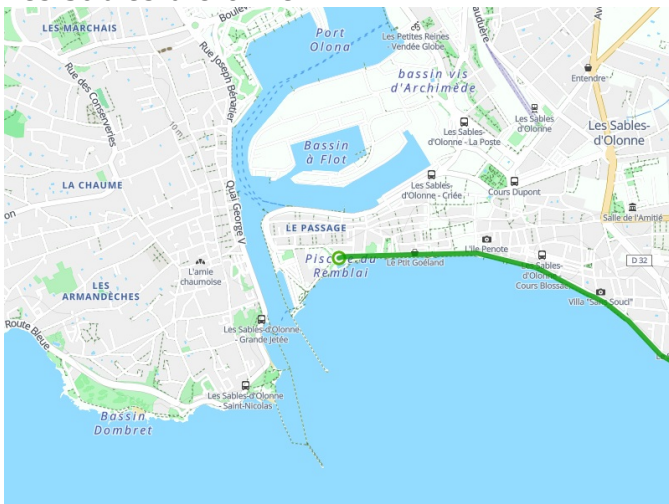

# Les Sables-d'Olonne / La Tranche-sur-Mer

## Vendée Vélo Tour

---

**Départ**

Les Sables-d'Olonne

**Arrivée**

La Tranche-sur-Mer

**Durée**

4 h 00 min

**Distance**

44,10 Km

**Niveau**

Ik ben beginner / met  
het gezin

**Thématique**

Door kustgebieden

**Départ**  
Les Sables-d'Olonne

**Arrivée**  
La Tranche-sur-Mer