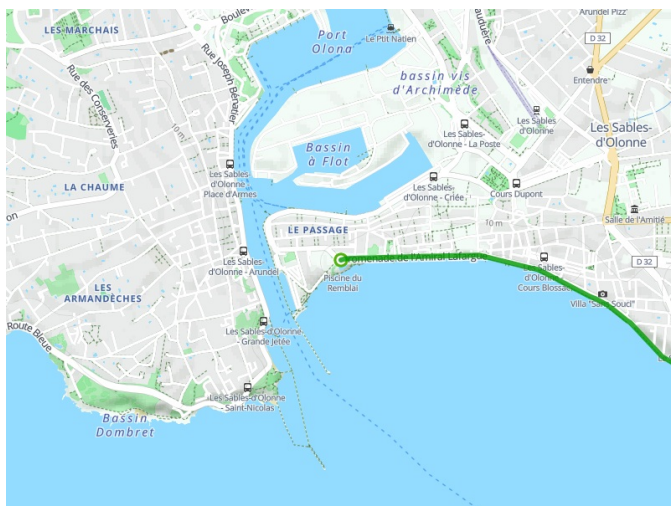

# Les Sables-d'Olonne / La Tranche-sur-Mer

Vendée Vélo Tour

---

**Départ**  
Les Sables-d'Olonne

**Arrivée**  
La Tranche-sur-Mer

**Durée**  
4 h 00 min

**Distance**  
44,10 Km

**Niveau**  
Ik ben beginner / met het  
gezin

**Thématique**  
Door kustgebieden

**Départ**  
Les Sables-d'Olonne

**Arrivée**  
La Tranche-sur-Mer