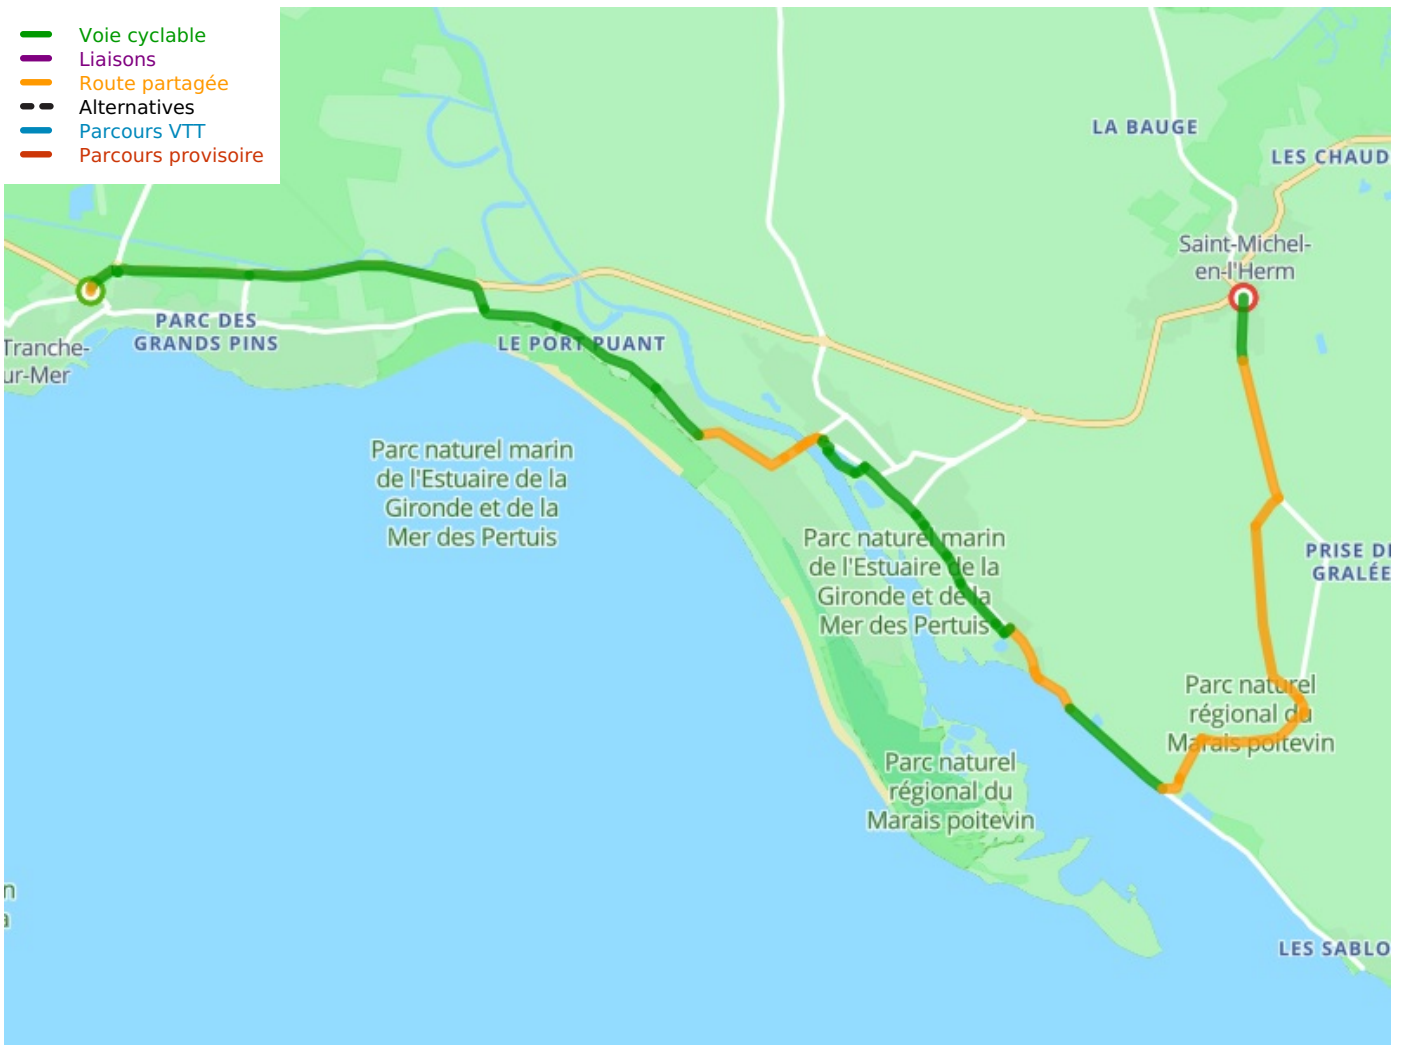

La Tranche-sur-Mer / Saint-Michel-en- l'Herm

Vendée Vélo Tour

Départ

La Tranche-sur-Mer

Arrivée

Saint-Michel-en-l'Herm

Durée

2 h 00 min

Distance

23,81 Km

Niveau

Ik ben beginner / met
het gezin

Thématique

Door kustgebieden

- Voie cyclable
- Liaisons
- Route partagée
- - - Alternatives
- Parcours VTT
- Parcours provisoire

Départ
La Tranche-sur-Mer

Arrivée
Saint-Michel-en-l'Herm