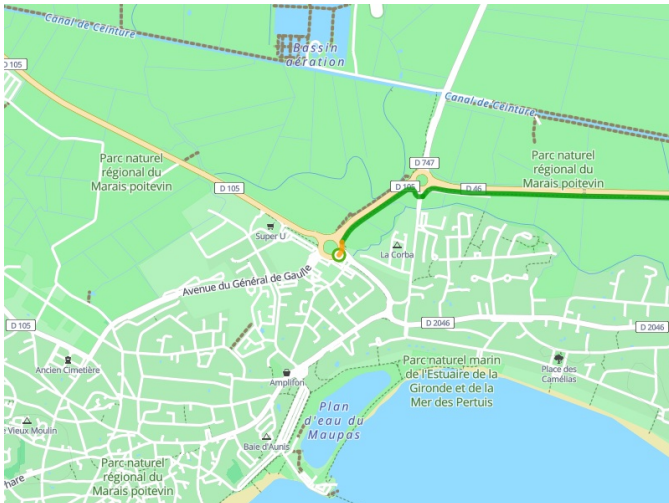

La Tranche-sur-Mer / Saint-Michel-en- l'Herm

Vendée Vélo Tour

Départ

La Tranche-sur-Mer

Arrivée

Saint-Michel-en-l'Herm

Durée

2 h 00 min

Distance

23,81 Km

Niveau

Ik ben beginner / met
het gezin

Thématique

Door kustgebieden

- Voie cyclable
- Liaisons
- Route partagée
- - - Alternatives
- Parcours VTT
- Parcours provisoire

Départ
La Tranche-sur-Mer

Arrivée
Saint-Michel-en-l'Herm