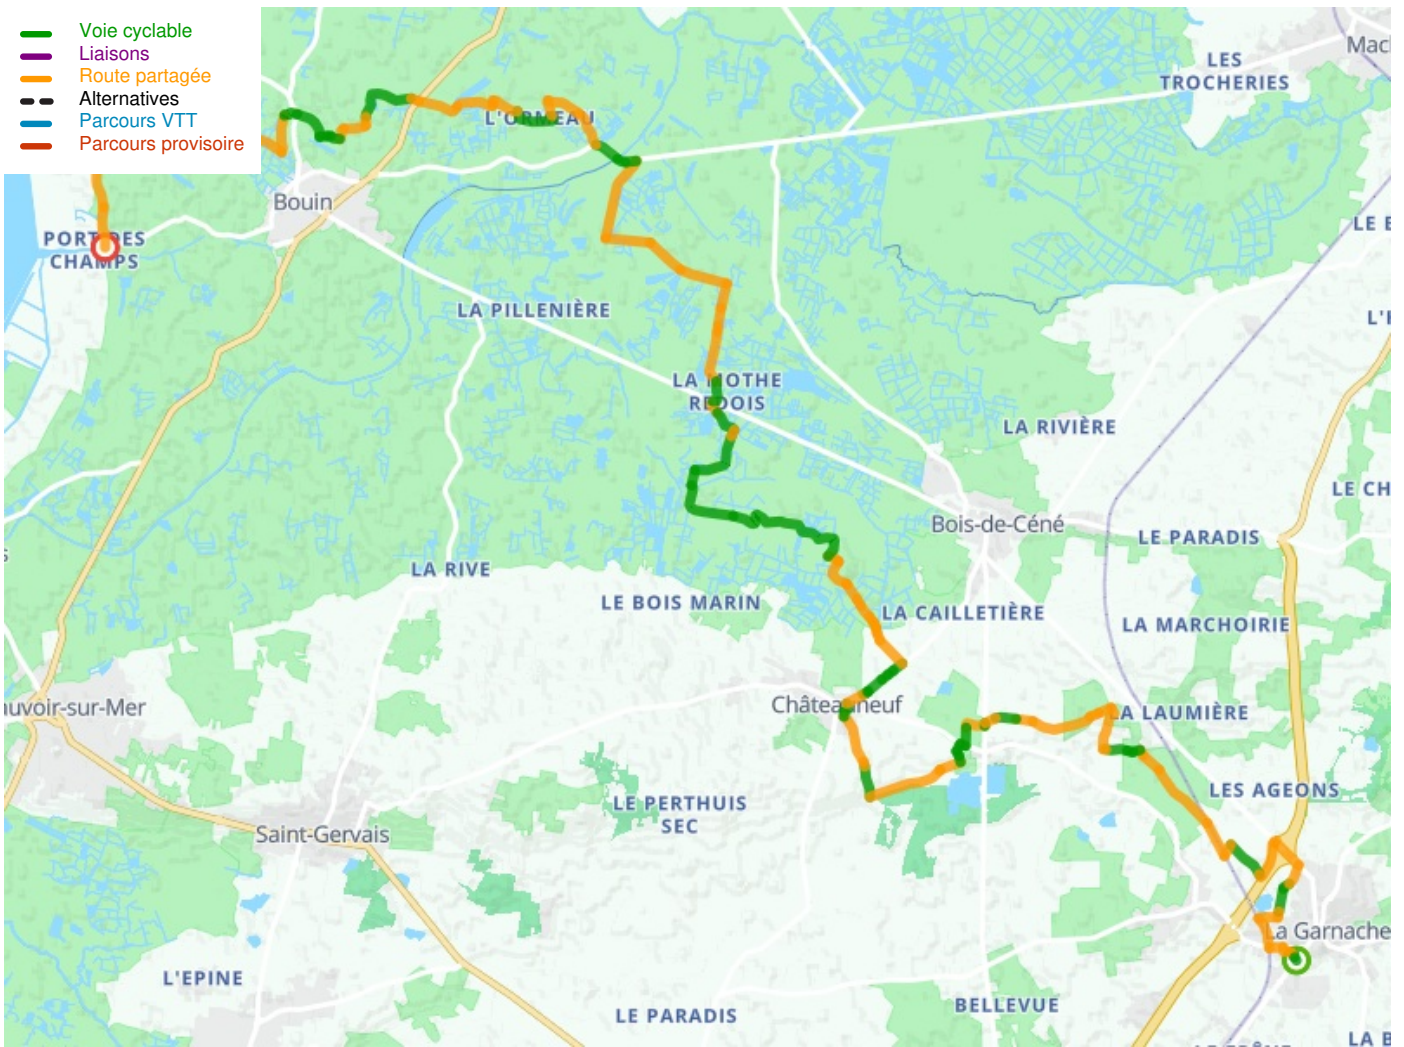

La Garnache / Bouin

Vendée Vélo Tour

Départ

La Garnache

Arrivée

Bouin

Durée

2 h 16 min

Distance

34,05 Km

Niveau

Ik ben beginner / met het
gezin

Thématique

Natuur en erfgoed

- Voie cyclable
- Liaisons
- Route partagée
- - - Alternatives
- Parcours VTT
- Parcours provisoire

Départ
La Garnache

Arrivée
Bouin