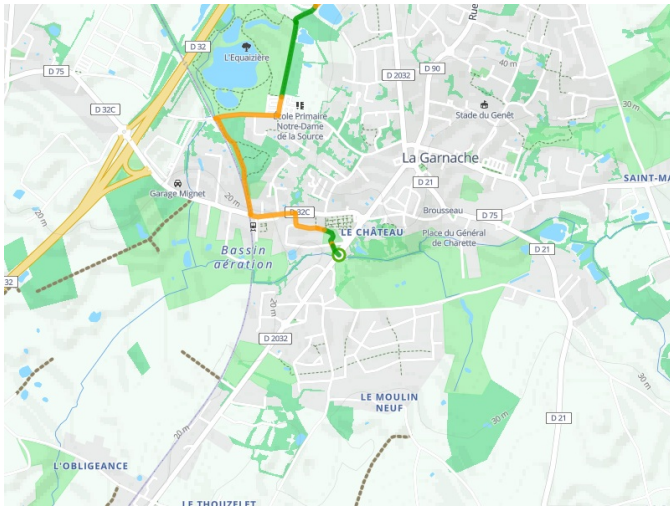

La Garnache / Bouin

Vendée Vélo Tour

Départ

La Garnache

Arrivée

Bouin

Durée

2 h 16 min

Distance

34,05 Km

Niveau

Ik ben beginner / met het
gezin

Thématique

Natuur en erfgoed

- Voie cyclable
- Liaisons
- Route partagée
- - - Alternatives
- Parcours VTT
- Parcours provisoire

Départ
La Garnache

Arrivée
Bouin