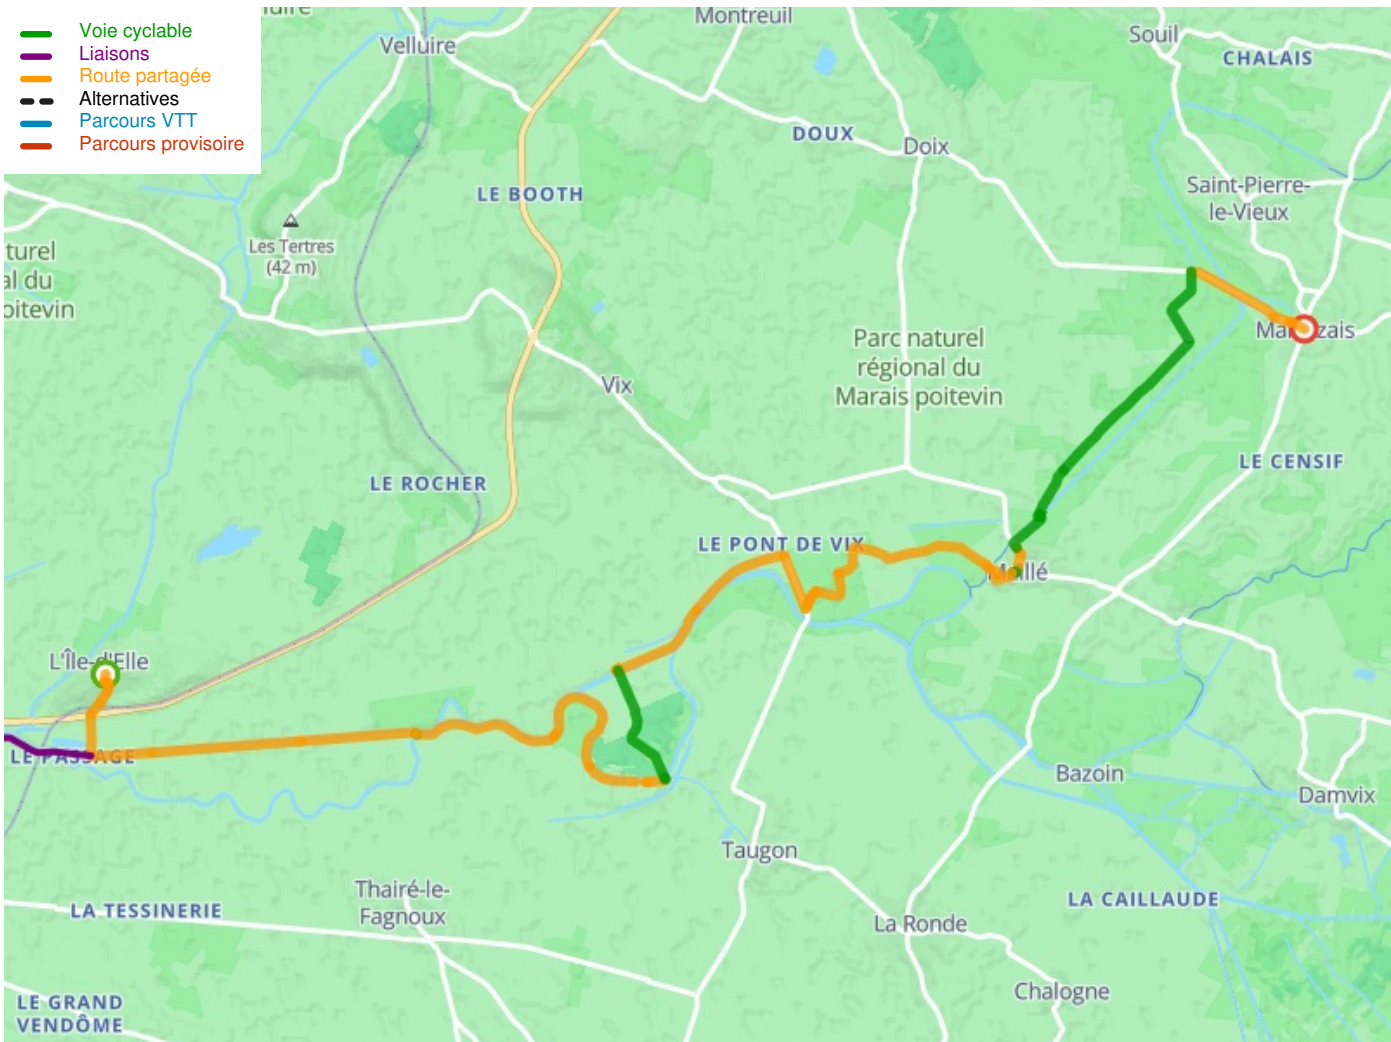

L'île d'Elle / Maillezais

Vendée Vélo Tour

Départ
L'île d'Elle

Arrivée
Maillezais

Durée
2 h 40 min

Distance
26,76 Km

Niveau
Ik ben beginner / met het
gezin

Thématique
Natuur en erfgoed

Départ
L'Île d'Elle

Arrivée
Maillezais