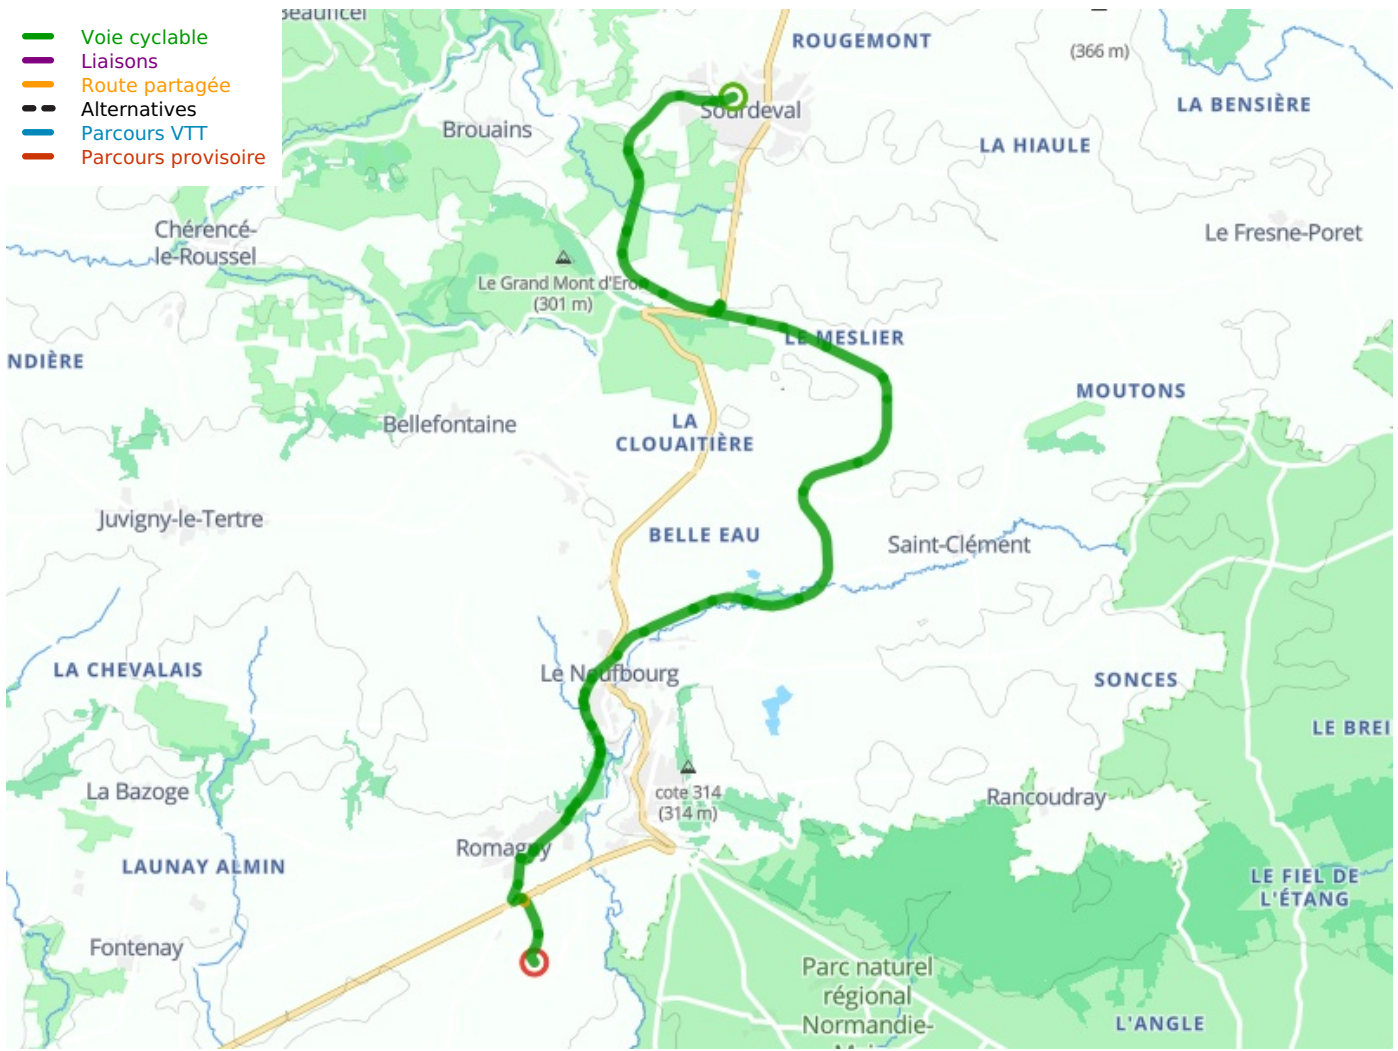

Sourdeval / Mortain

VéloWestNormandy

Départ
Sourdeval

Arrivée
Mortain

Durée
1 h 13 min

Distance
18,37 Km

Niveau
Ik ben beginner / met
het gezin

Thématique
langs kanalen en
rivieren, Natuur en
erfgoed

- Voie cyclable
- Liaisons
- Route partagée
- - - Alternatives
- Parcours VTT
- Parcours provisoire

Départ
Sourdeval

Arrivée
Mortain