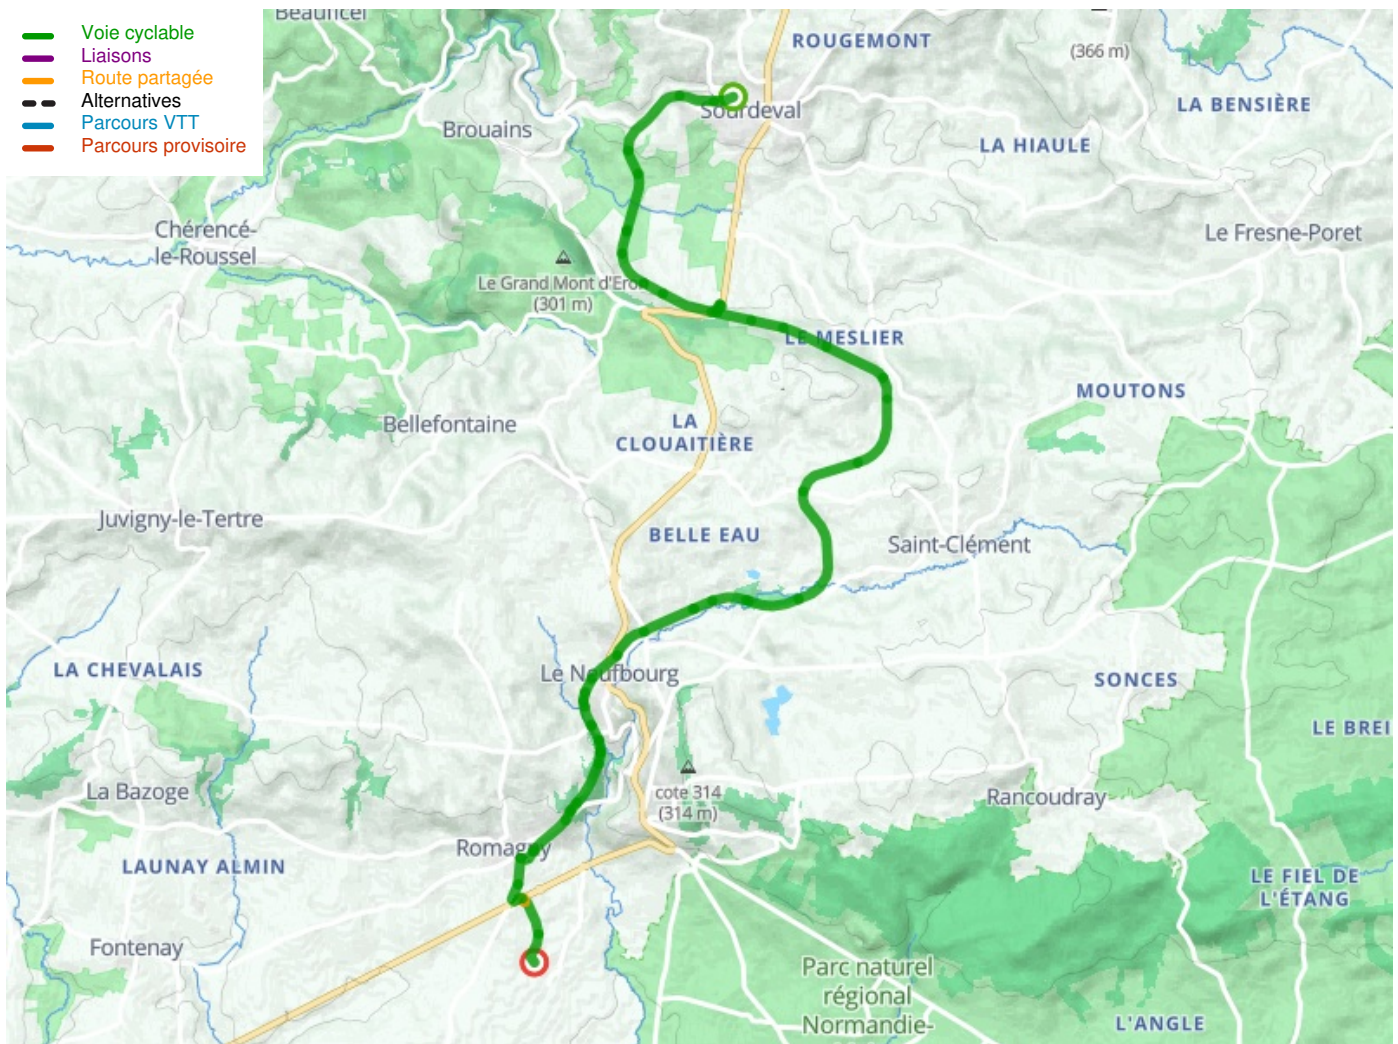

# Sourdeval / Mortain

VéloWestNormandy

---

**Départ**  
Sourdeval

**Arrivée**  
Mortain

**Durée**  
1 h 13 min

**Distance**  
18,37 Km

**Niveau**  
Ik ben beginner / met het  
gezin

**Thématique**  
langs kanalen en rivieren,  
Natuur en erfgoed

**Départ**  
Sourdeval

**Arrivée**  
Mortain