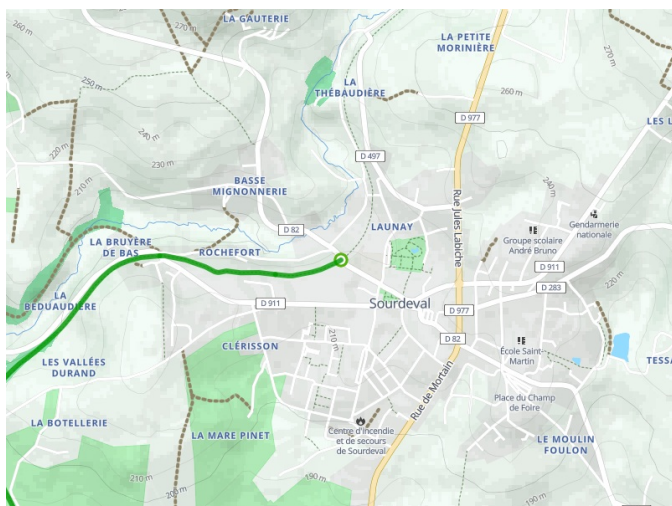

# Sourdeval / Mortain

VéloWestNormandy

---

**Départ**  
Sourdeval

**Arrivée**  
Mortain

**Durée**  
1 h 13 min

**Distance**  
18,37 Km

**Niveau**  
Ik ben beginner / met het  
gezin

**Thématique**  
langs kanalen en rivieren,  
Natuur en erfgoed

**Départ**  
Sourdeval

**Arrivée**  
Mortain