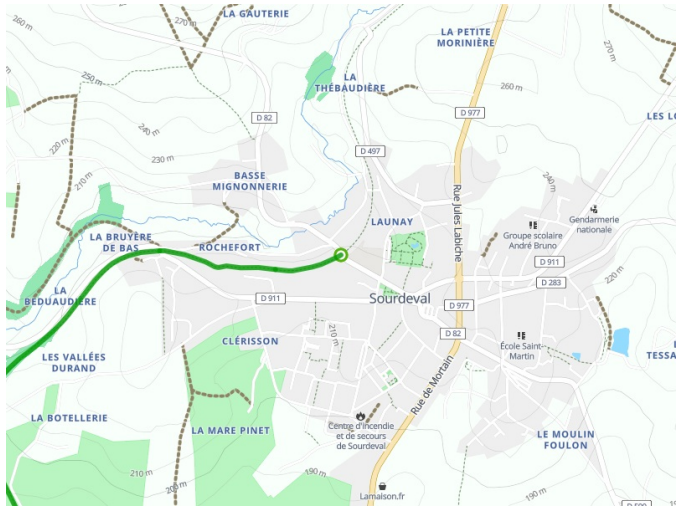

Sourdeval / Mortain

VéloWestNormandy

Départ
Sourdeval

Arrivée
Mortain

Durée
1 h 13 min

Distance
18,37 Km

Niveau
Ik ben beginner / met
het gezin

Thématique
langs kanalen en
rivieren, Natuur en
erfgoed

- Voie cyclable
- Liaisons
- Route partagée
- - - Alternatives
- Parcours VTT
- Parcours provisoire

Départ
Sourdeval

Arrivée
Mortain