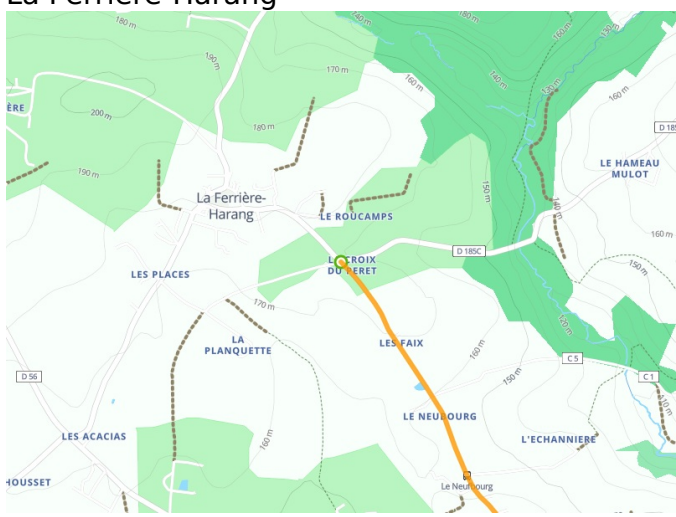

La Ferrière-Harang (viaduc de la Soulevre) / Vire

VéloWestNormandy

Départ

La Ferrière-Harang

Arrivée

Vire

Durée

1 h 11 min

Distance

18,28 Km

Niveau

Ik ben wel wat gewend

Thématique

Natuur en erfgoed

Départ
La Ferrière-Harang

Arrivée
Vire