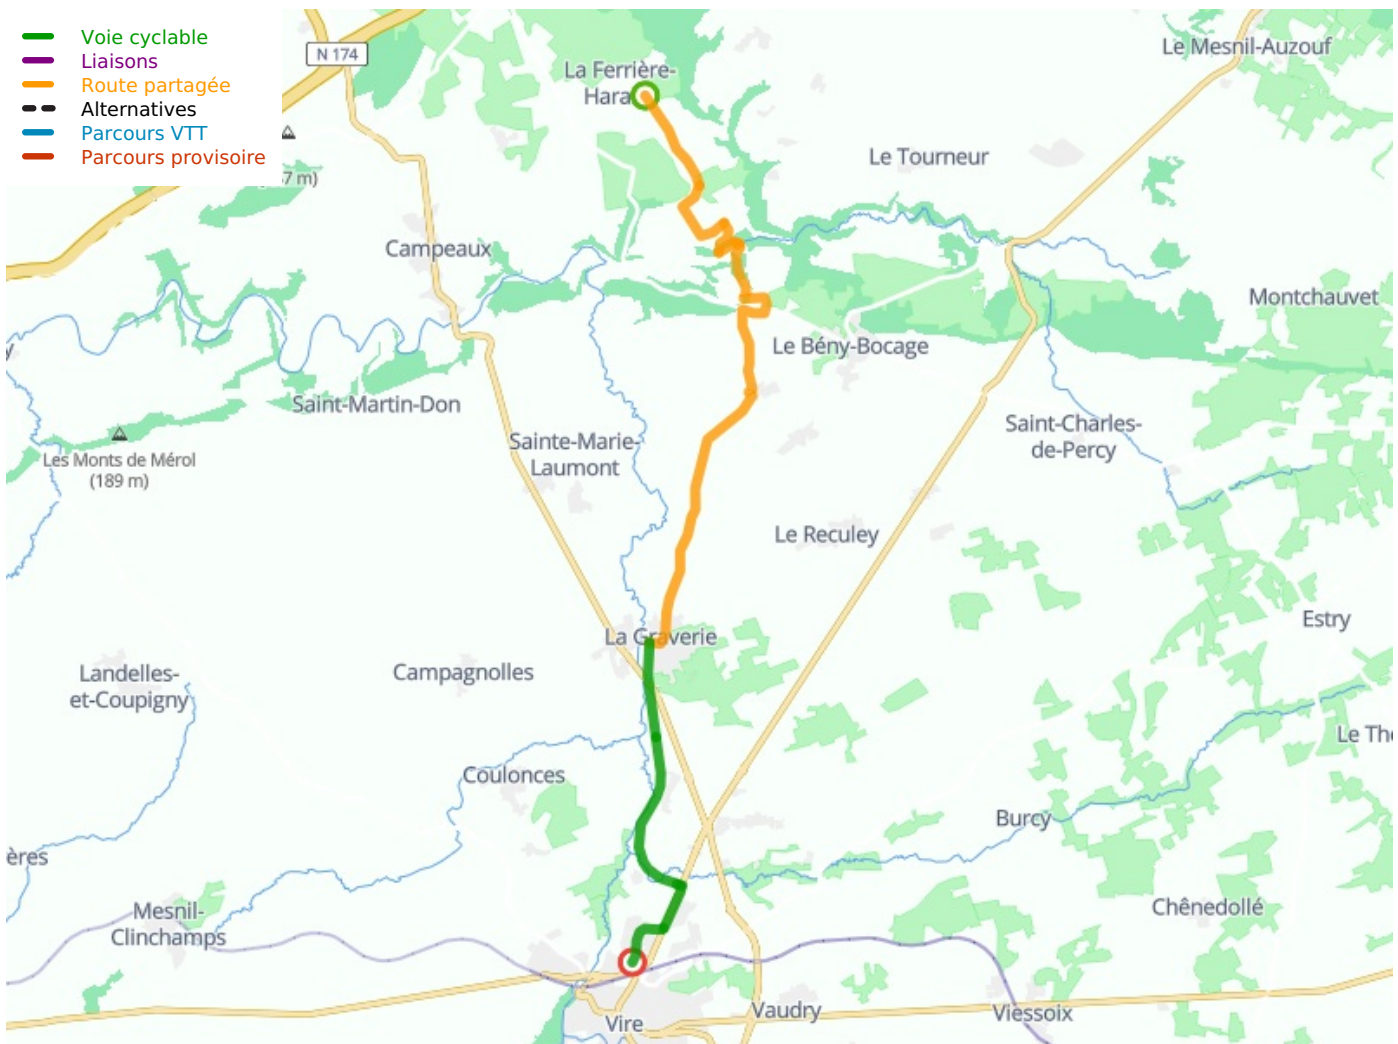

La Ferrière-Harang (viaduc de la Soulevre) / Vire

VéloWestNormandy

Départ

La Ferrière-Harang

Arrivée

Vire

Durée

1 h 11 min

Distance

18,28 Km

Niveau

Ik ben wel wat gewend

Thématique

Natuur en erfgoed

Départ
La Ferrière-Harang

Arrivée
Vire