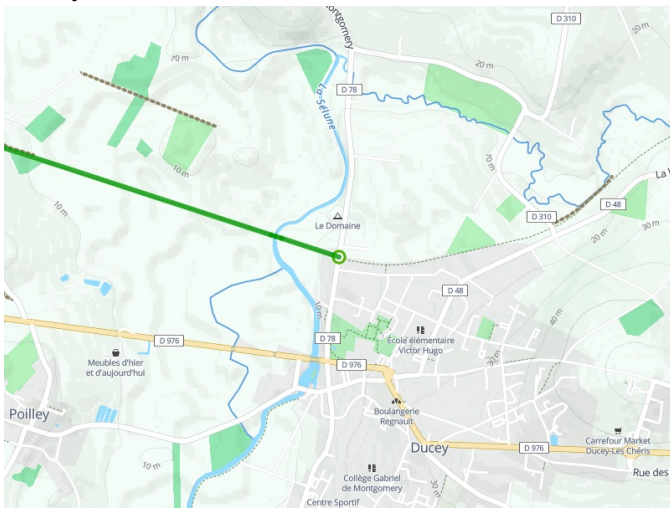

Ducey / Mont-Saint-Michel

VéloWestNormandy

Départ
Ducey

Arrivée
Mont-Saint-Michel

Durée
2 h 03 min

Distance
24,59 Km

Niveau
Ik ben wel wat gewend

Thématique
Door kustgebieden,
Kastelen en monumenten

**Départ
Ducey**

**Arrivée
Mont-Saint-Michel**