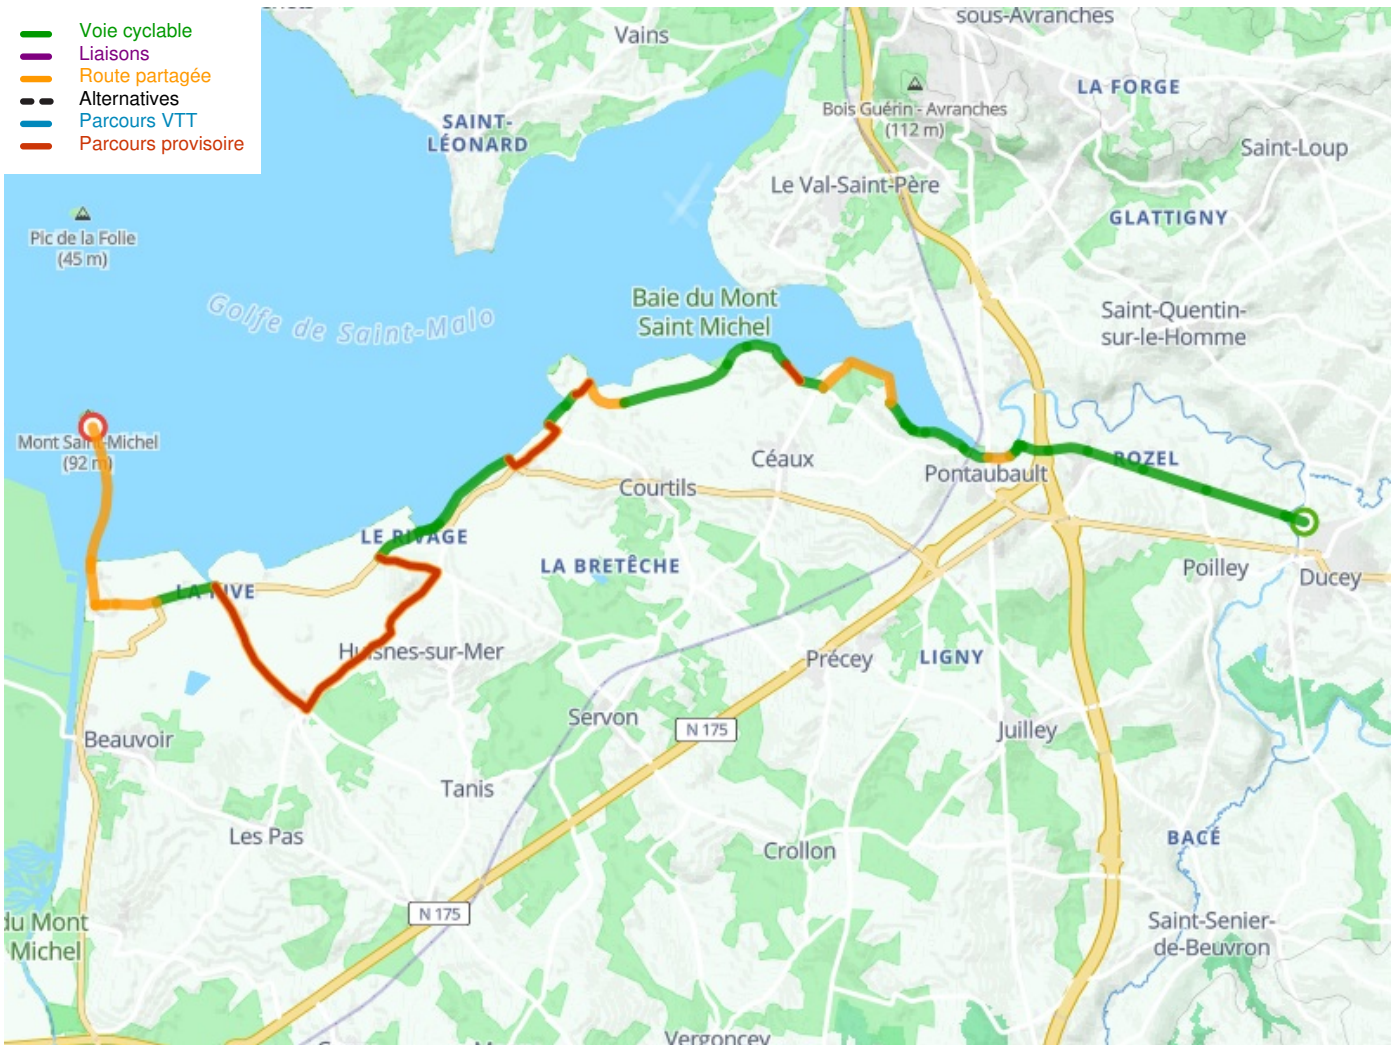

Ducey / Mont-Saint-Michel

VéloWestNormandy

Départ
Ducey

Arrivée
Mont-Saint-Michel

Durée
2 h 03 min

Distance
24,59 Km

Niveau
Ik ben wel wat gewend

Thématique
Door kustgebieden,
Kastelen en monumenten

**Départ
Ducey**

**Arrivée
Mont-Saint-Michel**