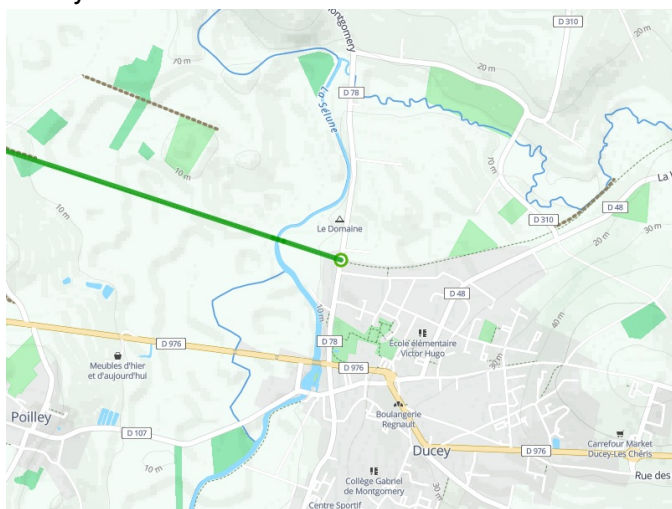

Ducey / Mont-Saint-Michel

VéloWestNormandy

Départ
Ducey

Arrivée
Mont-Saint-Michel

Durée
2 h 03 min

Distance
24,73 Km

Niveau
Ik ben wel wat gewend

Thématique
Door kustgebieden,
Kastelen en monumenten

- Voie cyclable (ex : voie verte, piste cyclable)
- Liaisons
- Route partagée
- Alternatives
- Parcours VTT
- Parcours provisoire

**Départ
Ducey**

**Arrivée
Mont-Saint-Michel**