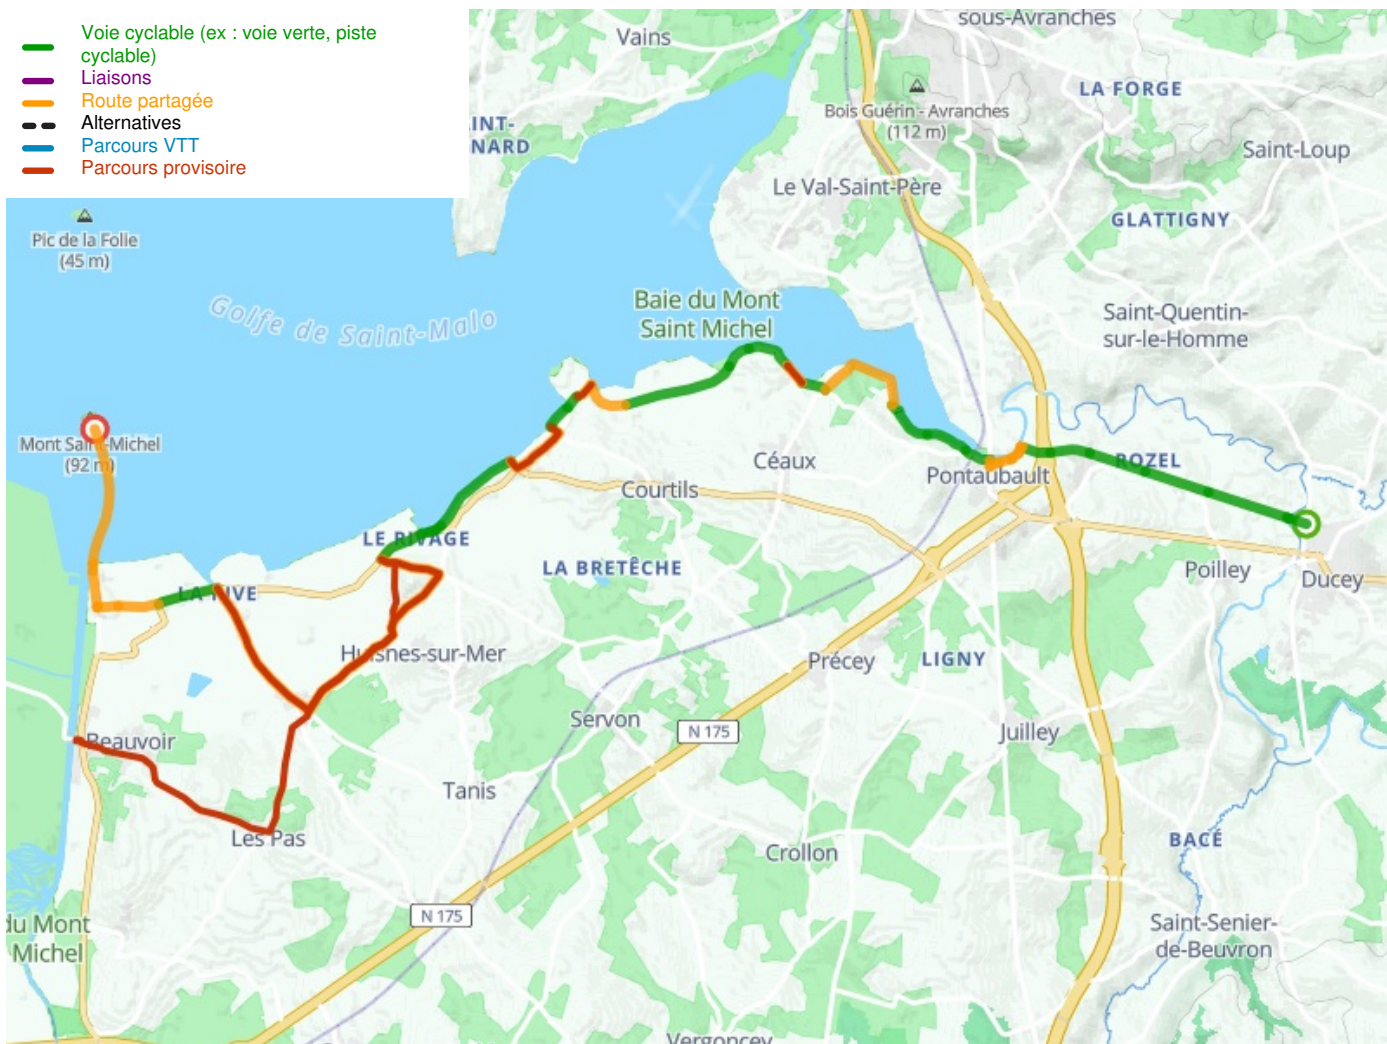

Ducey / Mont-Saint-Michel

VéloWestNormandy

Départ
Ducey

Arrivée
Mont-Saint-Michel

Durée
2 h 03 min

Distance
24,73 Km

Niveau
Ik ben wel wat gewend

Thématique
Door kustgebieden,
Kastelen en monumenten

- Voie cyclable (ex : voie verte, piste cyclable)
- Liaisons
- Route partagée
- Alternatives
- Parcours VTT
- Parcours provisoire

**Départ
Ducey**

**Arrivée
Mont-Saint-Michel**