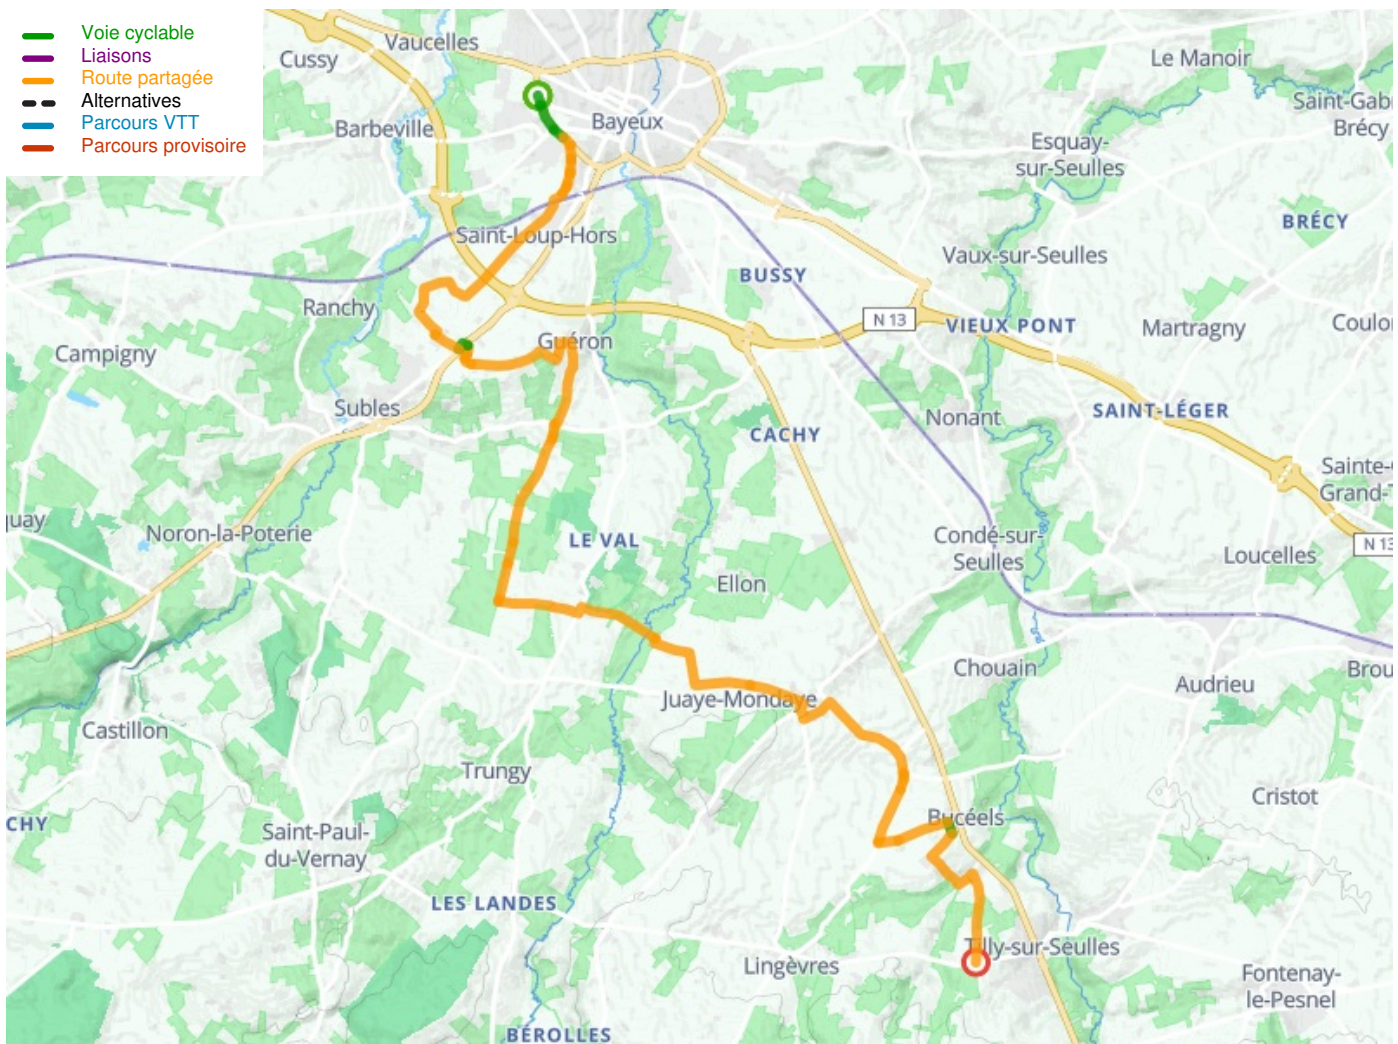

Bayeux / Tilly-sur-Seulles

VéloWestNormandy

Départ
Bayeux

Arrivée
Tilly-sur-Seulles

Durée
1 h 31 min

Distance
22,88 Km

Niveau
Ik ben wel wat gewend

Thématique
Natuur en erfgoed

Départ
Bayeux

Arrivée
Tilly-sur-Seulles