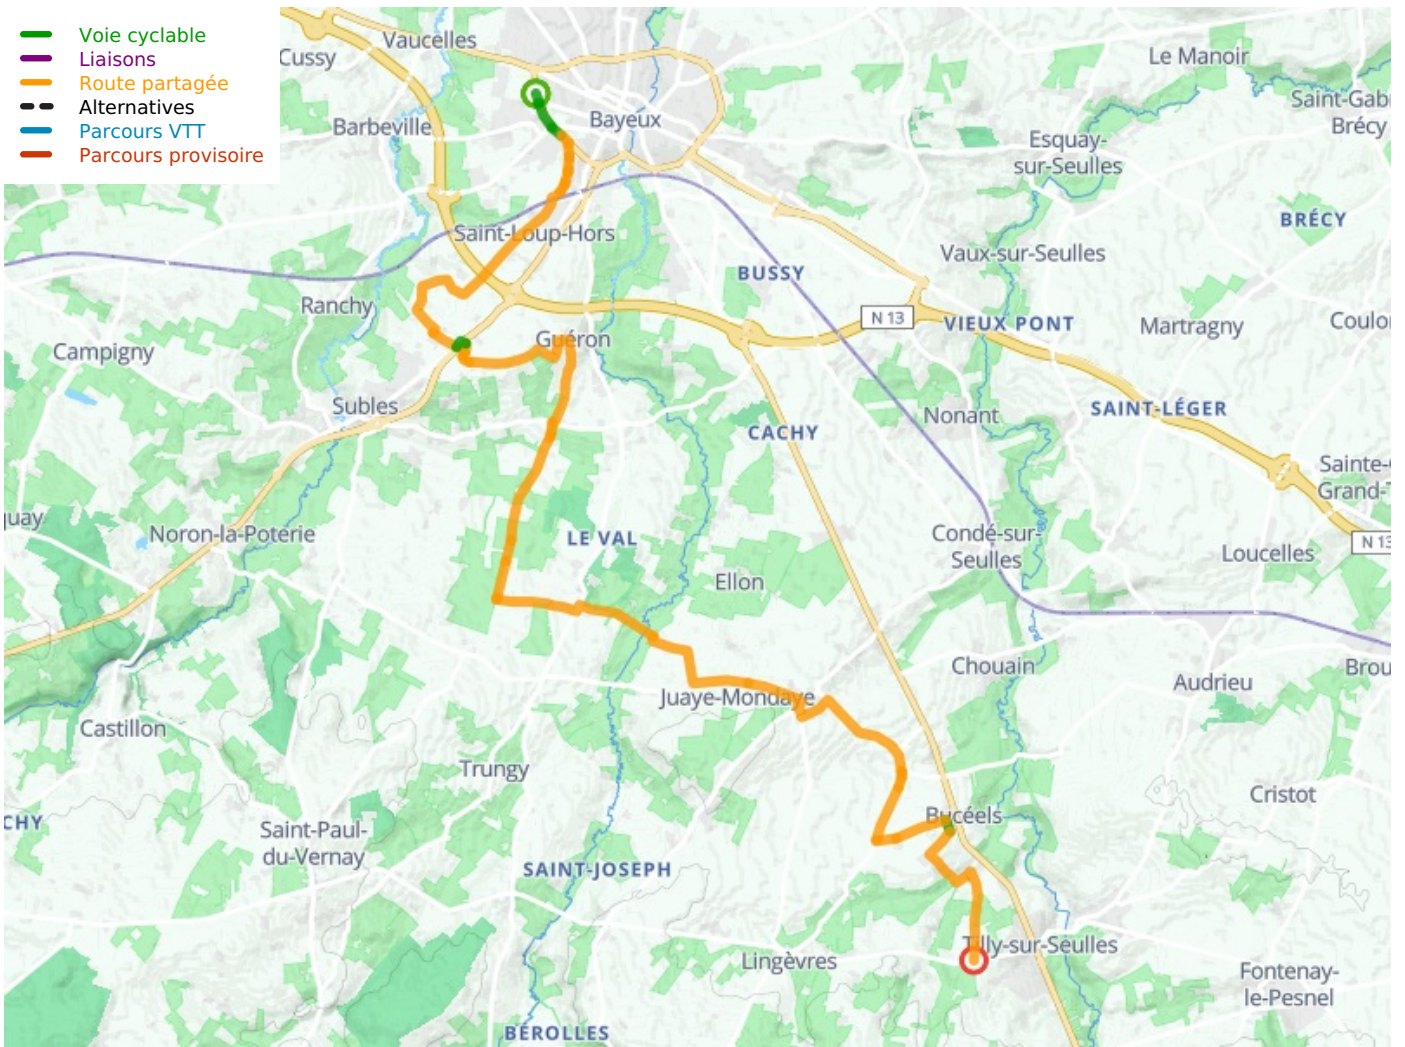

Bayeux / Tilly-sur-Seulles

VéloWestNormandy

Départ
Bayeux

Arrivée
Tilly-sur-Seulles

Durée
1 h 31 min

Distance
22,88 Km

Niveau
Ik ben wel wat gewend

Thématique
Natuur en erfgoed

- Voie cyclable
- Liaisons
- Route partagée
- - - Alternatives
- Parcours VTT
- Parcours provisoire

**Départ
Bayeux**

**Arrivée
Tilly-sur-Seulles**