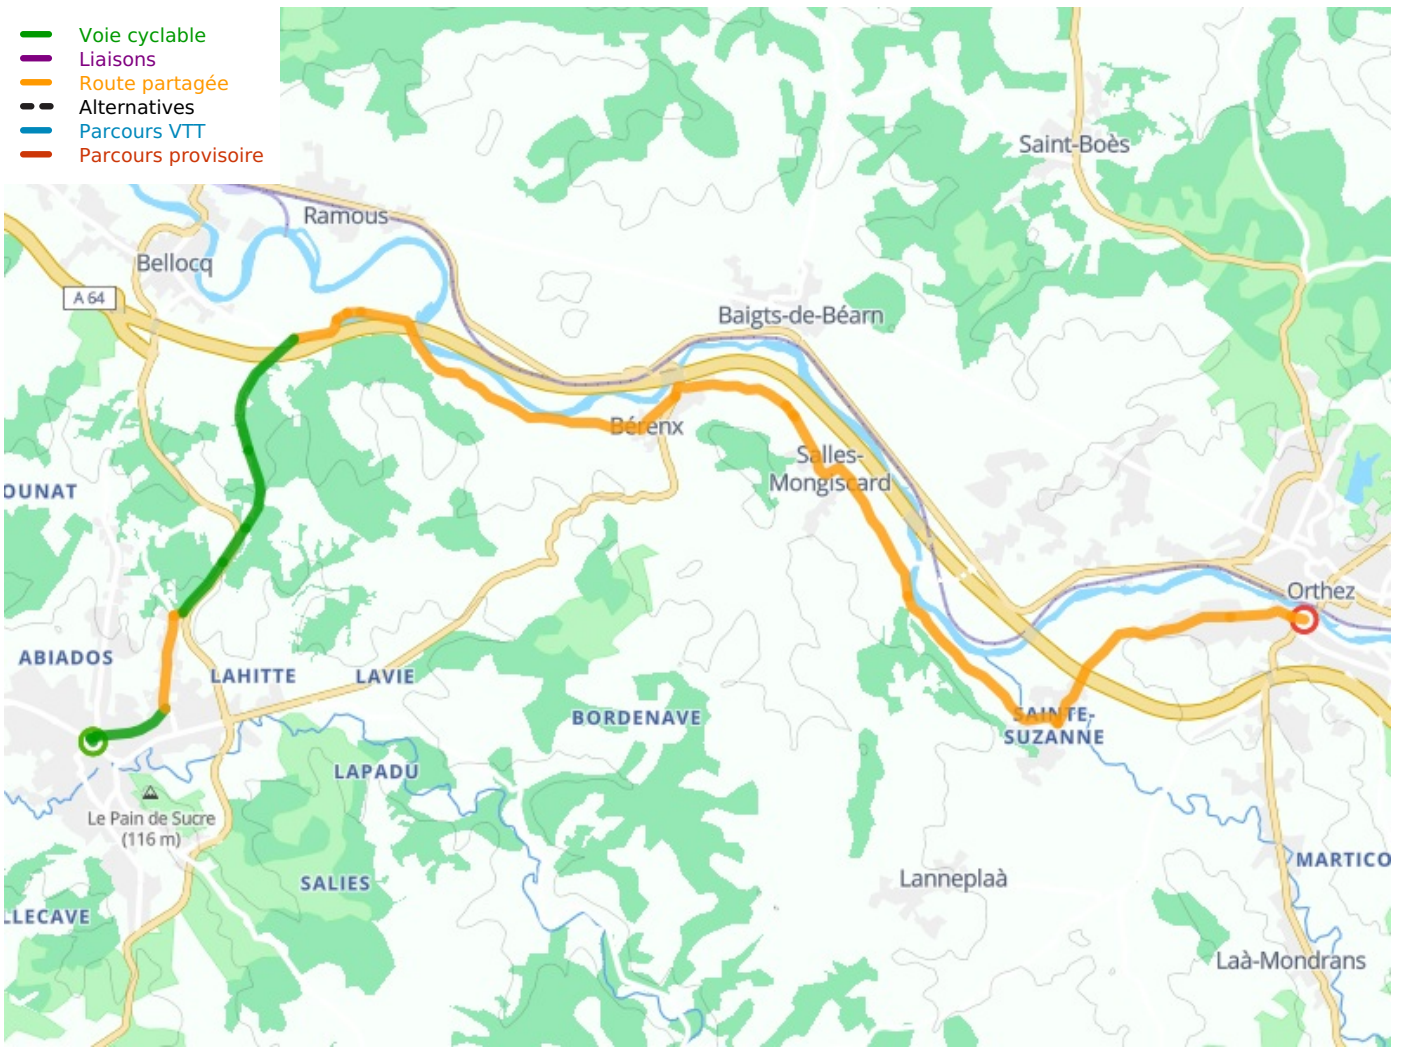

Salies-de-Béarn / Orthez

Vélosud

Départ
Salies-de-Béarn

Arrivée
Orthez

Durée
1 h 14 min

Distance
18,72 Km

Niveau
Ik ben wel wat gewend

Thématique
Oude spoorweg, langs
kanalen en rivieren

- Voie cyclable
- Liaisons
- Route partagée
- - - Alternatives
- Parcours VTT
- Parcours provisoire

Départ
Salies-de-Béarn

Arrivée
Orthez