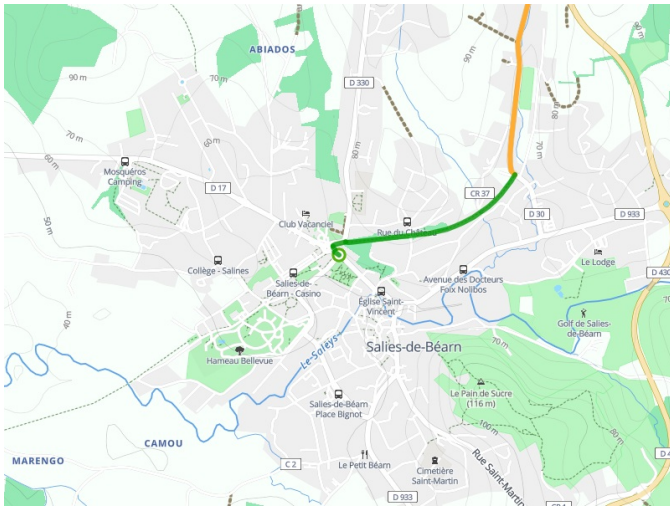

Salies-de-Béarn / Orthez

Vélosud

Départ
Salies-de-Béarn

Arrivée
Orthez

Durée
1 h 14 min

Distance
18,72 Km

Niveau
Ik ben wel wat gewend

Thématique
Oude spoorweg, langs
kanalen en rivieren

- Voie cyclable
- Liaisons
- Route partagée
- - - Alternatives
- Parcours VTT
- Parcours provisoire

Départ
Salies-de-Béarn

Arrivée
Orthez