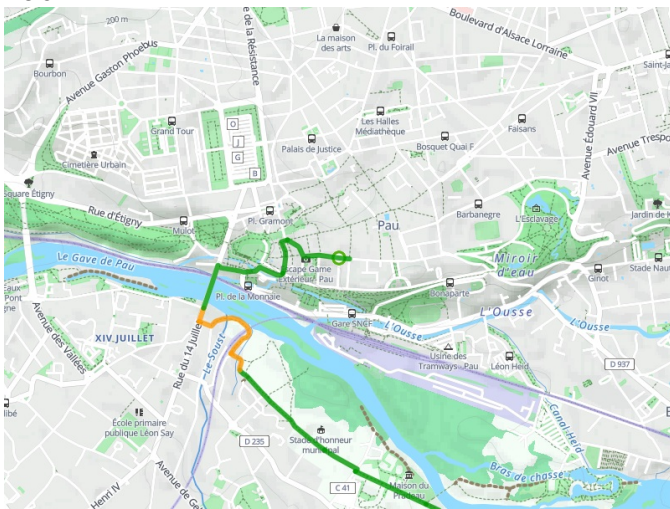

Pau / Lourdes

Vélosud

Départ
Pau

Arrivée
Lourdes

Durée
3 h 20 min

Distance
49,85 Km

Niveau
Ik ben wel wat gewend

Thématique
langs kanalen en
rivieren

- Voie cyclable
- Liaisons
- Route partagée
- - - Alternatives
- Parcours VTT
- Parcours provisoire

**Départ
Pau**

**Arrivée
Lourdes**