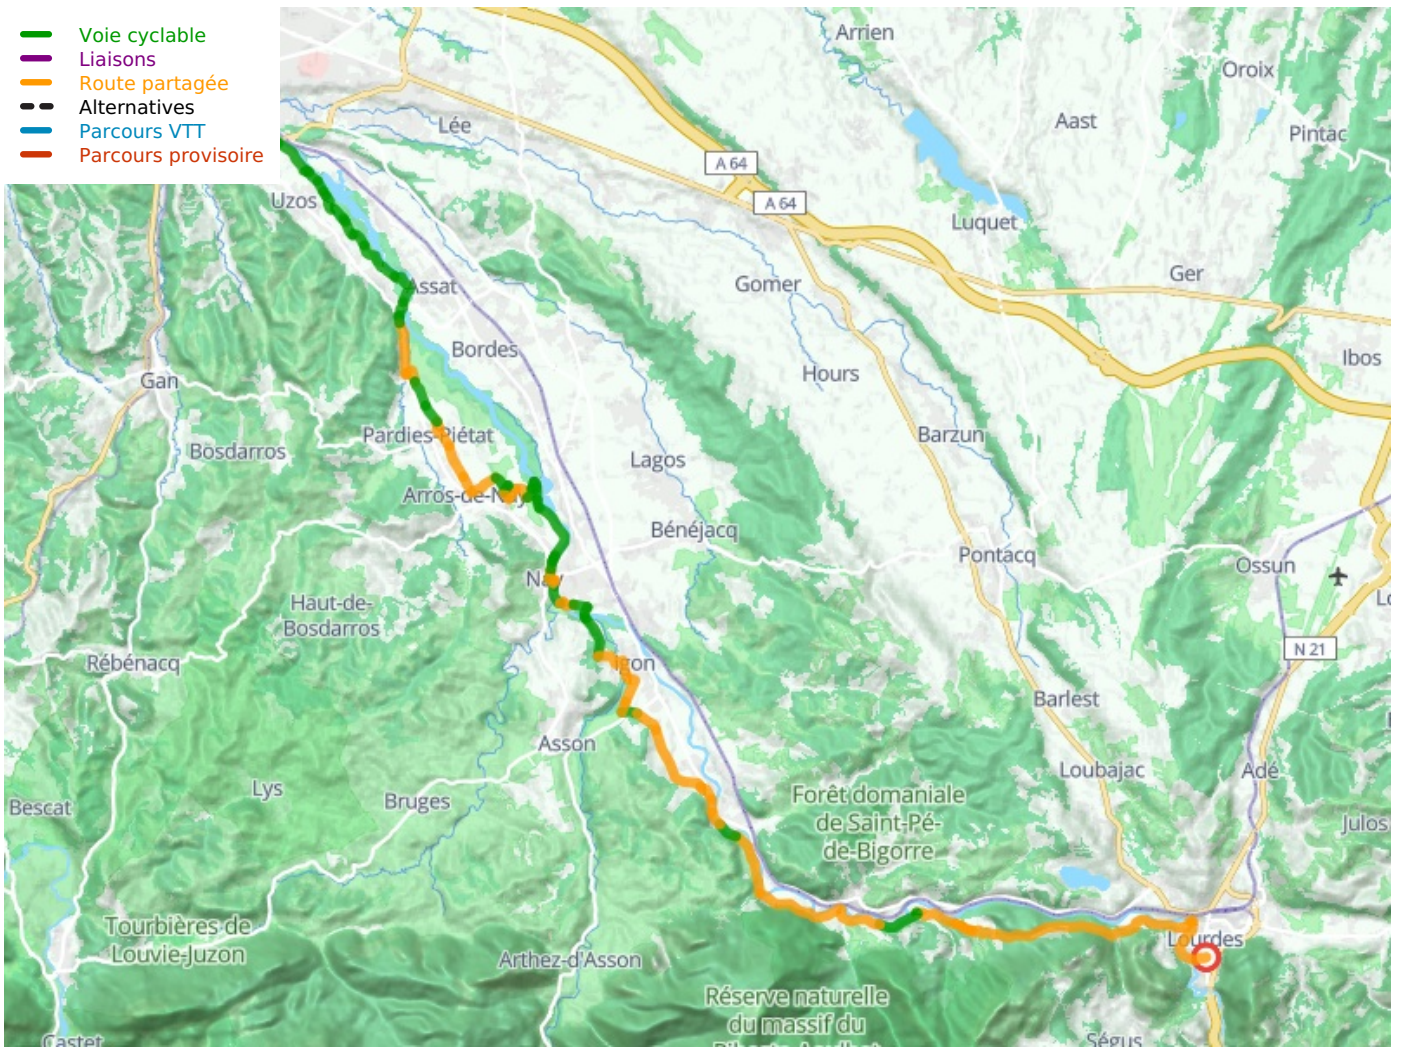

Pau / Lourdes

Vélosud

Départ
Pau

Arrivée
Lourdes

Durée
3 h 20 min

Distance
49,85 Km

Niveau
Ik ben wel wat gewend

Thématique
langs kanalen en
rivieren

- Voie cyclable
- Liaisons
- Route partagée
- - - Alternatives
- Parcours VTT
- Parcours provisoire

**Départ
Pau**

**Arrivée
Lourdes**