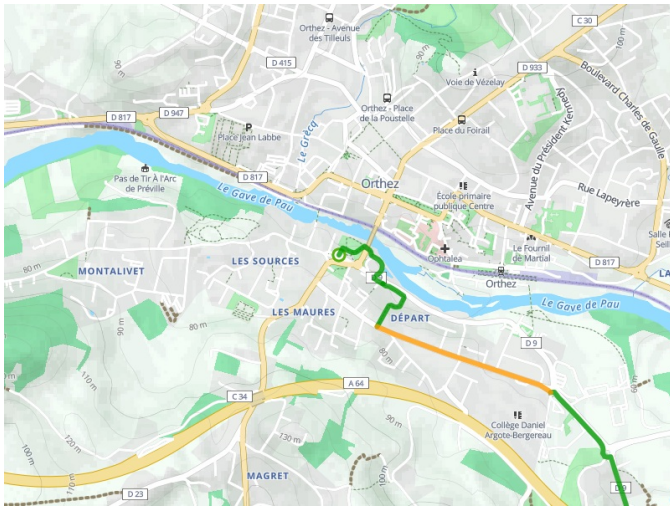

Orthez / Pau

Vélosud

Départ
Orthez

Arrivée
Pau

Durée
3 h 38 min

Distance
55,00 Km

Niveau
Ik ben wel wat gewend

Thématique
langs kanalen en
rivieren

- Voie cyclable
- Liaisons
- Route partagée
- Alternatives
- Parcours VTT
- Parcours provisoire

**Départ
Orthèze**

**Arrivée
Pau**