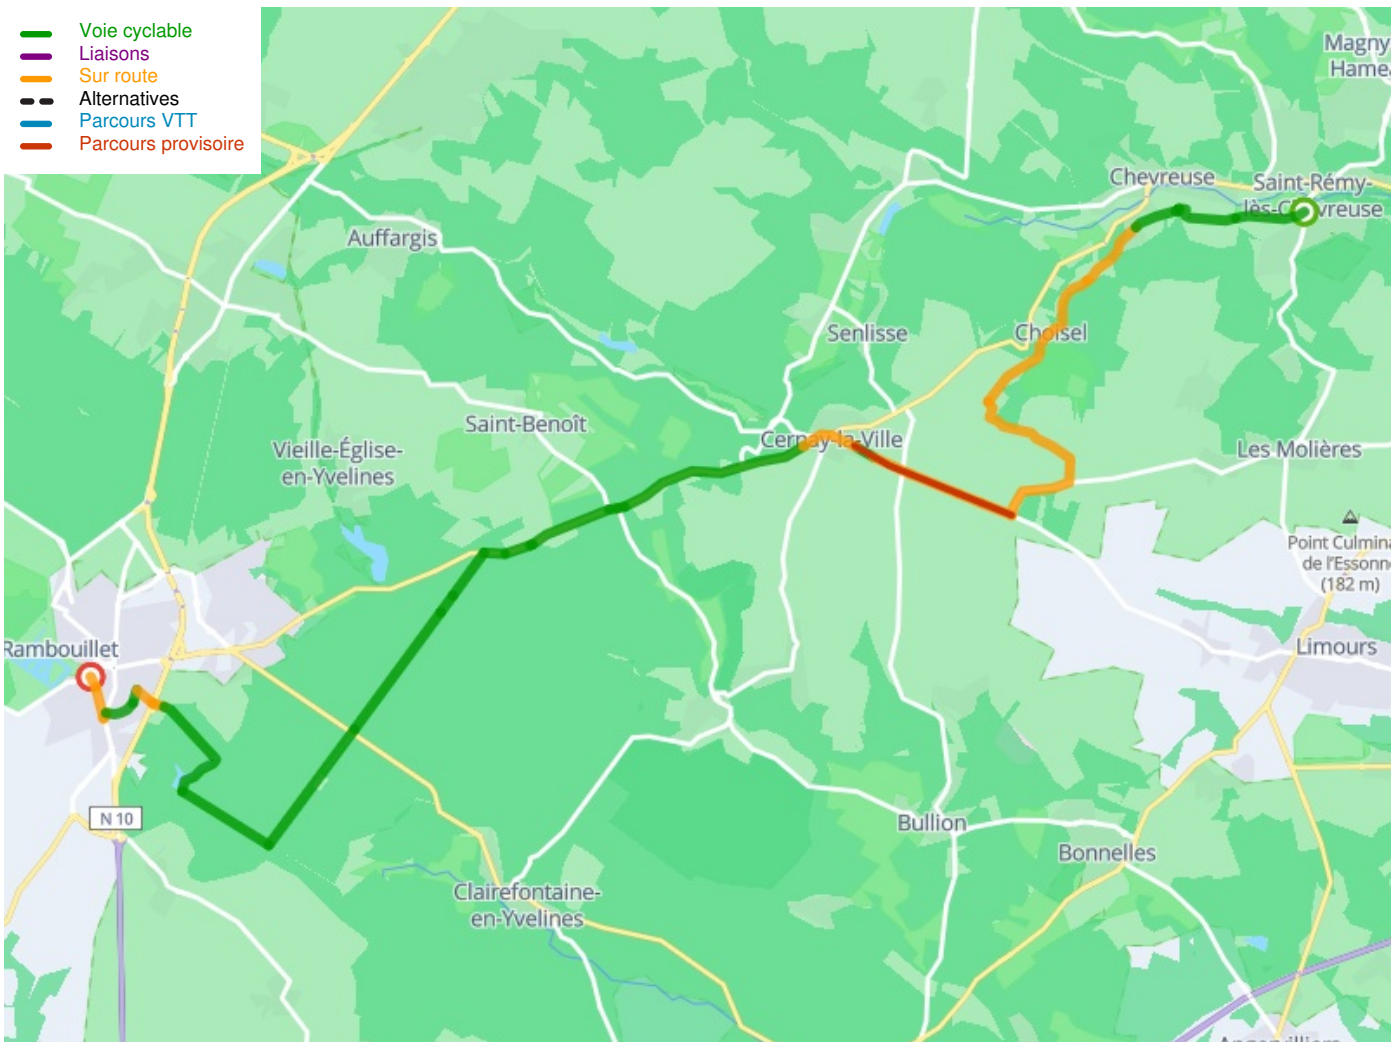

# St-Rémy-lès-Chevreuse / Rambouillet

## Véloscénie Fietsroute

---

**Départ**  
St-Rémy-les-Chevreuse

**Arrivée**  
Rambouillet

**Durée**  
1 h 54 min

**Distance**  
28,58 Km

**Niveau**  
Ik ben beginner / met het  
gezin

**Thématique**  
Natuur en erfgoed

**Départ**  
St-Rémy-les-Chevreuse

**Arrivée**  
Rambouillet