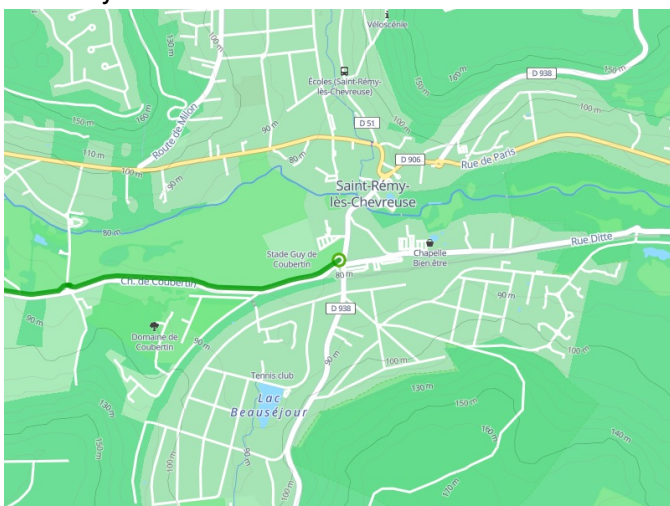

# St-Rémy-lès-Chevreuse / Rambouillet

## Véloscénie Fietsroute

---

**Départ**  
St-Rémy-les-Chevreuse

**Arrivée**  
Rambouillet

**Durée**  
1 h 54 min

**Distance**  
28,58 Km

**Niveau**  
Ik ben beginner / met het  
gezin

**Thématique**  
Natuur en erfgoed

**Départ**  
St-Rémy-les-Chevreuse

**Arrivée**  
Rambouillet