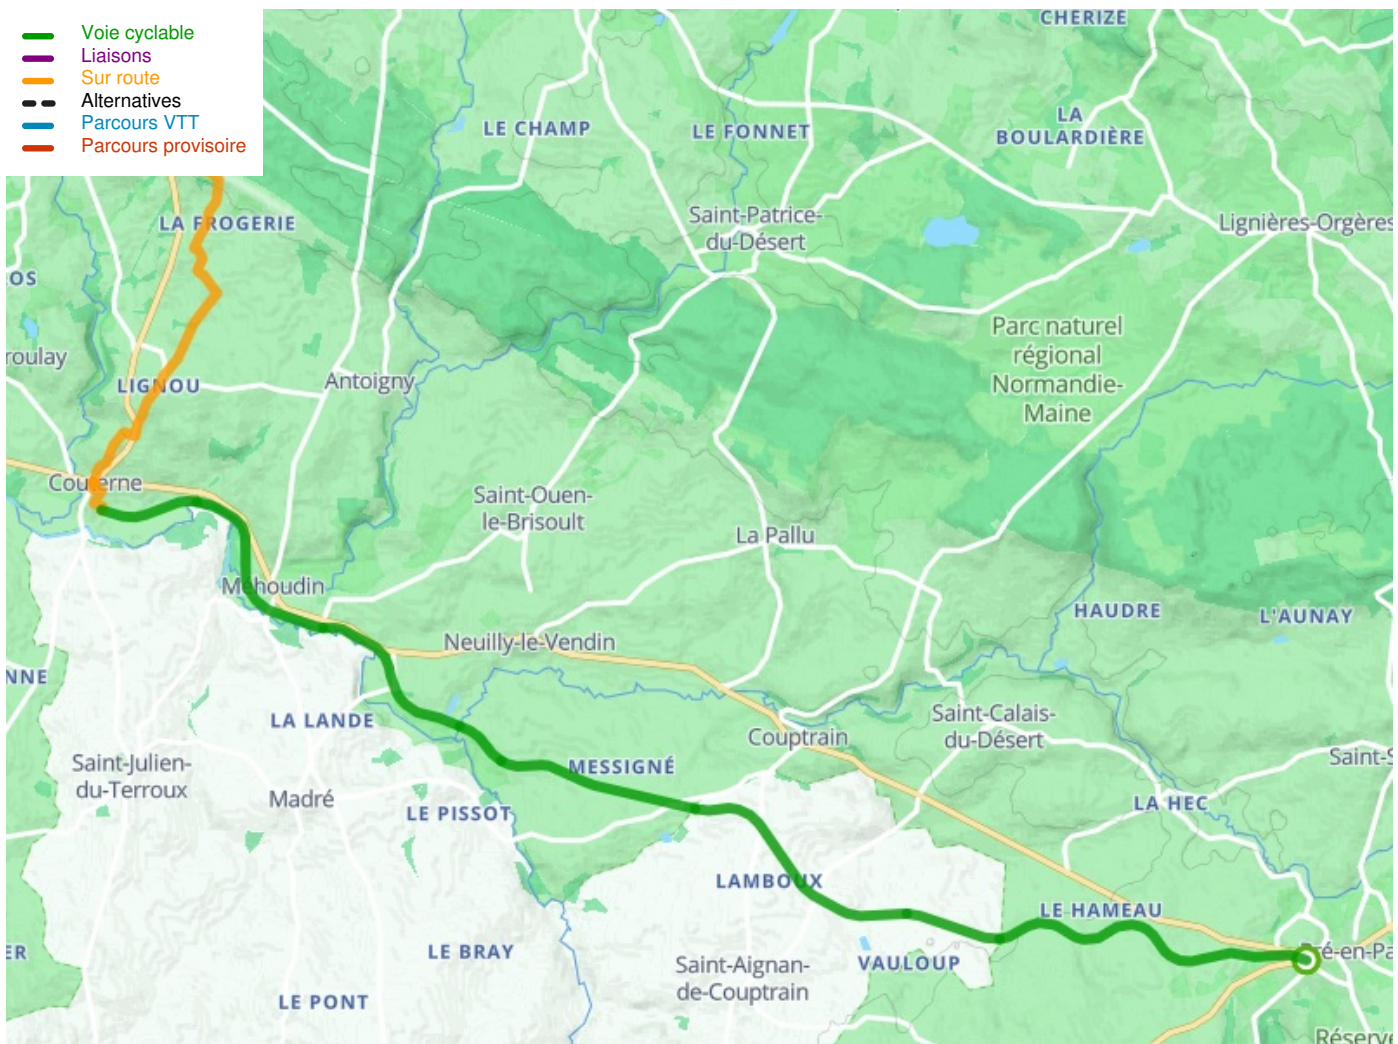

## Véloscénie Fietsroute

---

**Départ**  
Pré-en-Pail-Saint-Samson

**Arrivée**  
Bagnoles-de-l'Orne

**Durée**  
1 h 41 min

**Distance**  
25,38 Km

**Niveau**  
Ik ben beginner / met het  
gezin

**Thématique**  
Oude spoorweg

**Départ**  
Pré-en-Pail-Saint-Samson

**Arrivée**  
Bagnoles-de-l'Orne