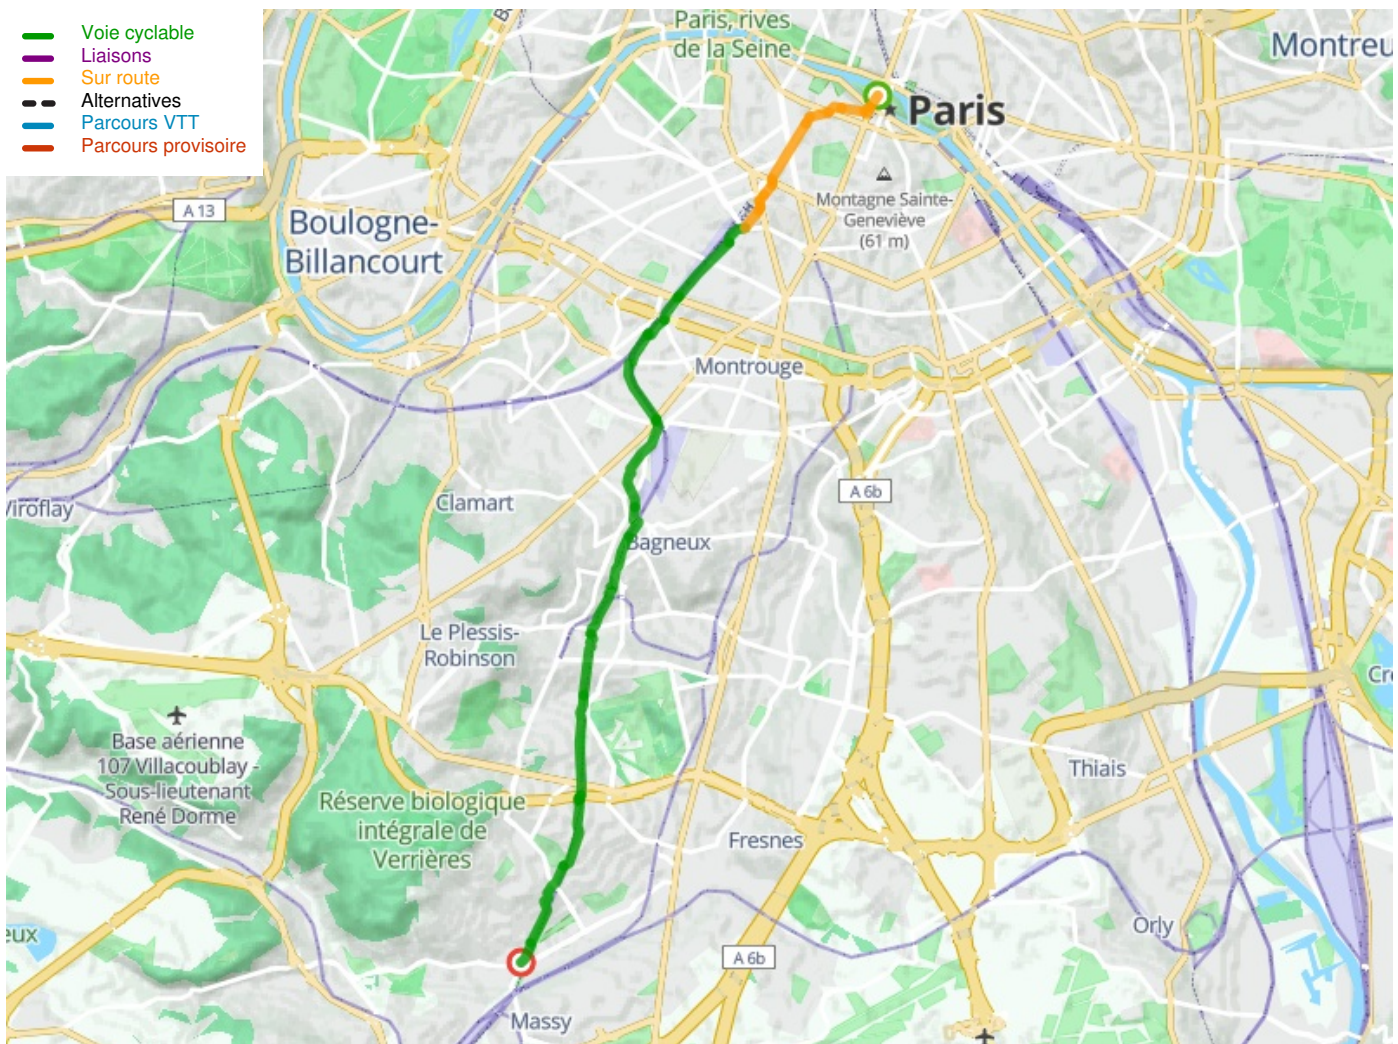

Paris / Massy

Véloscénie Fietsroute

Départ
Paris

Arrivée
Massy

Durée
1 h 06 min

Distance
16,43 Km

Niveau
Ik ben wel wat gewend

Thématique
Kastelen en monumenten

Départ Paris

Arrivée Massy