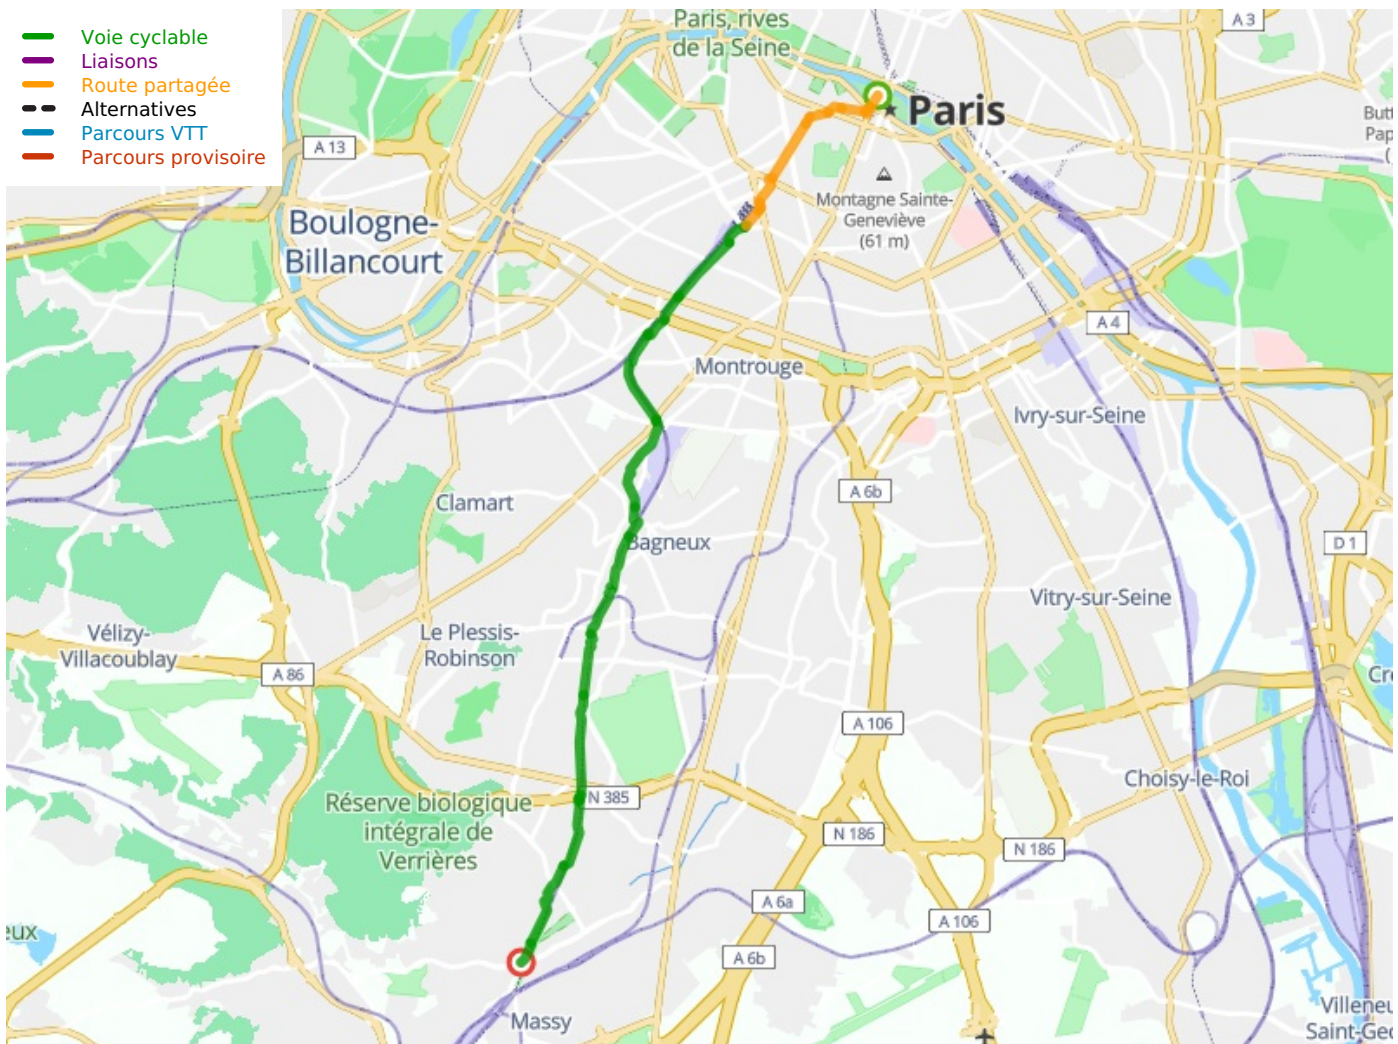

# Paris / Massy

## Véloscénie Fietsroute

---

□

**Départ**

Paris

**Arrivée**

Massy

**Durée**

1 h 06 min

**Distance**

16,48 Km

**Niveau**

Ik ben wel wat gewend

**Thématique**

Kastelen en  
monumenten

**Départ Paris**

**Arrivée Massy**