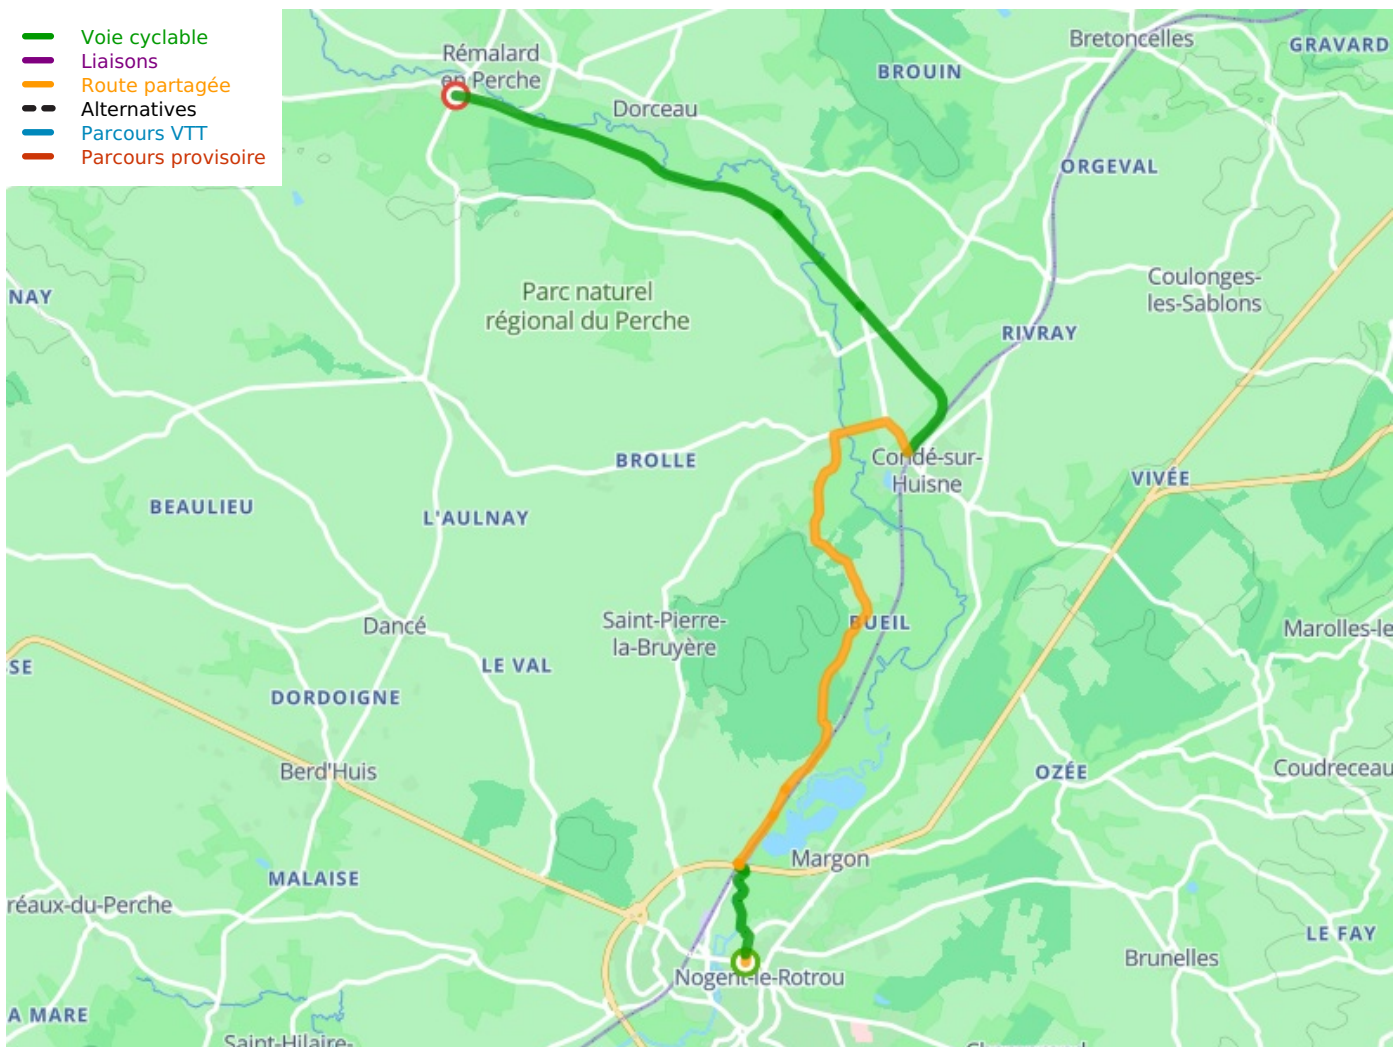

Nogent-le-Rotrou / Rémalard

Véloscénie Fietsroute

Départ
Nogent-le-Rotrou

Arrivée
Rémalard

Durée
1 h 10 min

Distance
17,89 Km

Niveau
Ik ben wel wat gewend

Thématique
Natuur en erfgoed

- Voie cyclable
- Liaisons
- Route partagée
- - - Alternatives
- Parcours VTT
- Parcours provisoire

Départ
Nogent-le-Rotrou

Arrivée
Rémalard