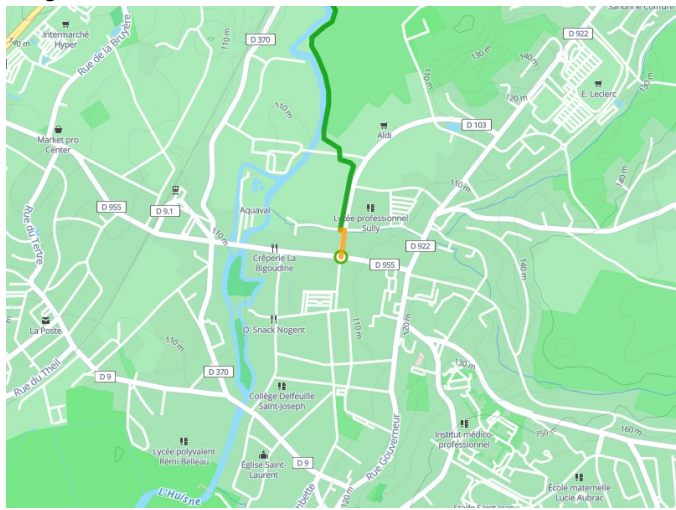

Nogent-le-Rotrou / Rémalard

Véloscénie Fietsroute

Départ
Nogent-le-Rotrou

Arrivée
Rémalard

Durée
1 h 10 min

Distance
17,89 Km

Niveau
Ik ben wel wat gewend

Thématique
Natuur en erfgoed

**Départ
Nogent-le-Rotrou**

**Arrivée
Rémalard**