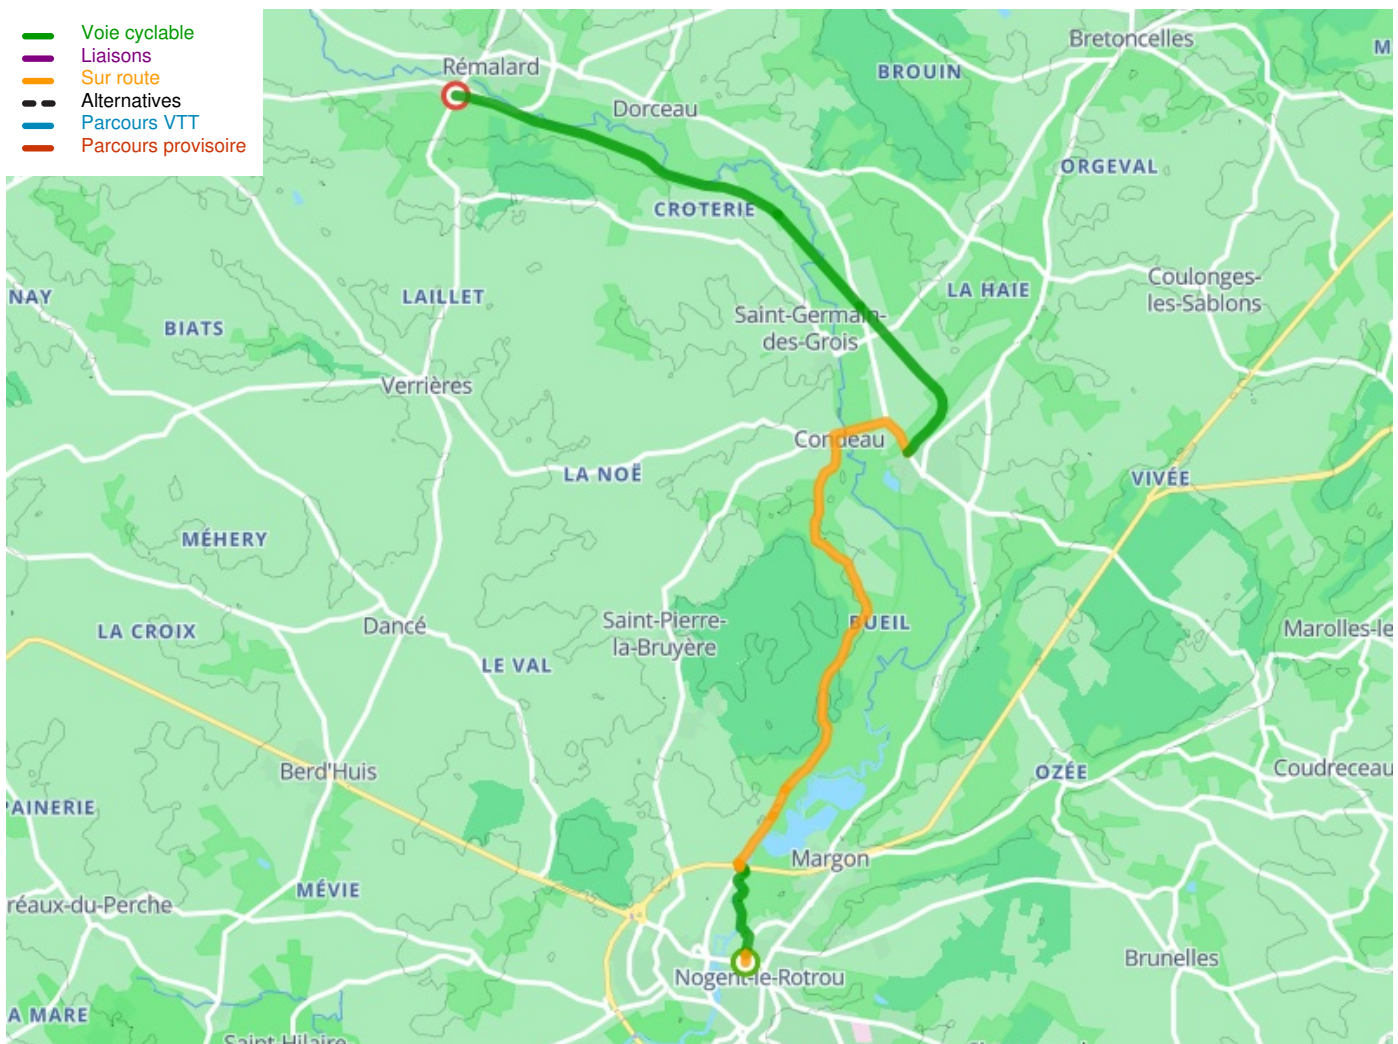

Nogent-le-Rotrou / Rémalard

Véloscénie Fietsroute

Départ
Nogent-le-Rotrou

Arrivée
Rémalard

Durée
1 h 10 min

Distance
17,89 Km

Niveau
Ik ben wel wat gewend

Thématique
Natuur en erfgoed

**Départ
Nogent-le-Rotrou**

**Arrivée
Rémalard**