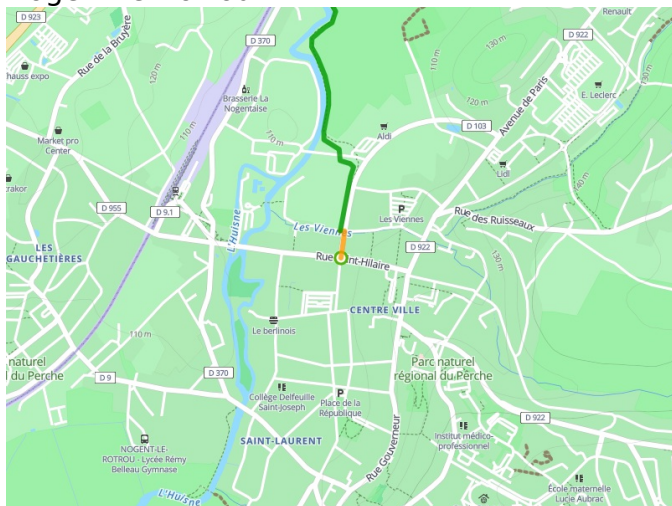

Nogent-le-Rotrou / Rémalard

Véloscénie Fietsroute

Départ
Nogent-le-Rotrou

Arrivée
Rémalard

Durée
1 h 10 min

Distance
17,89 Km

Niveau
Ik ben wel wat gewend

Thématique
Natuur en erfgoed

- Voie cyclable
- Liaisons
- Route partagée
- - - Alternatives
- Parcours VTT
- Parcours provisoire

Départ
Nogent-le-Rotrou

Arrivée
Rémalard