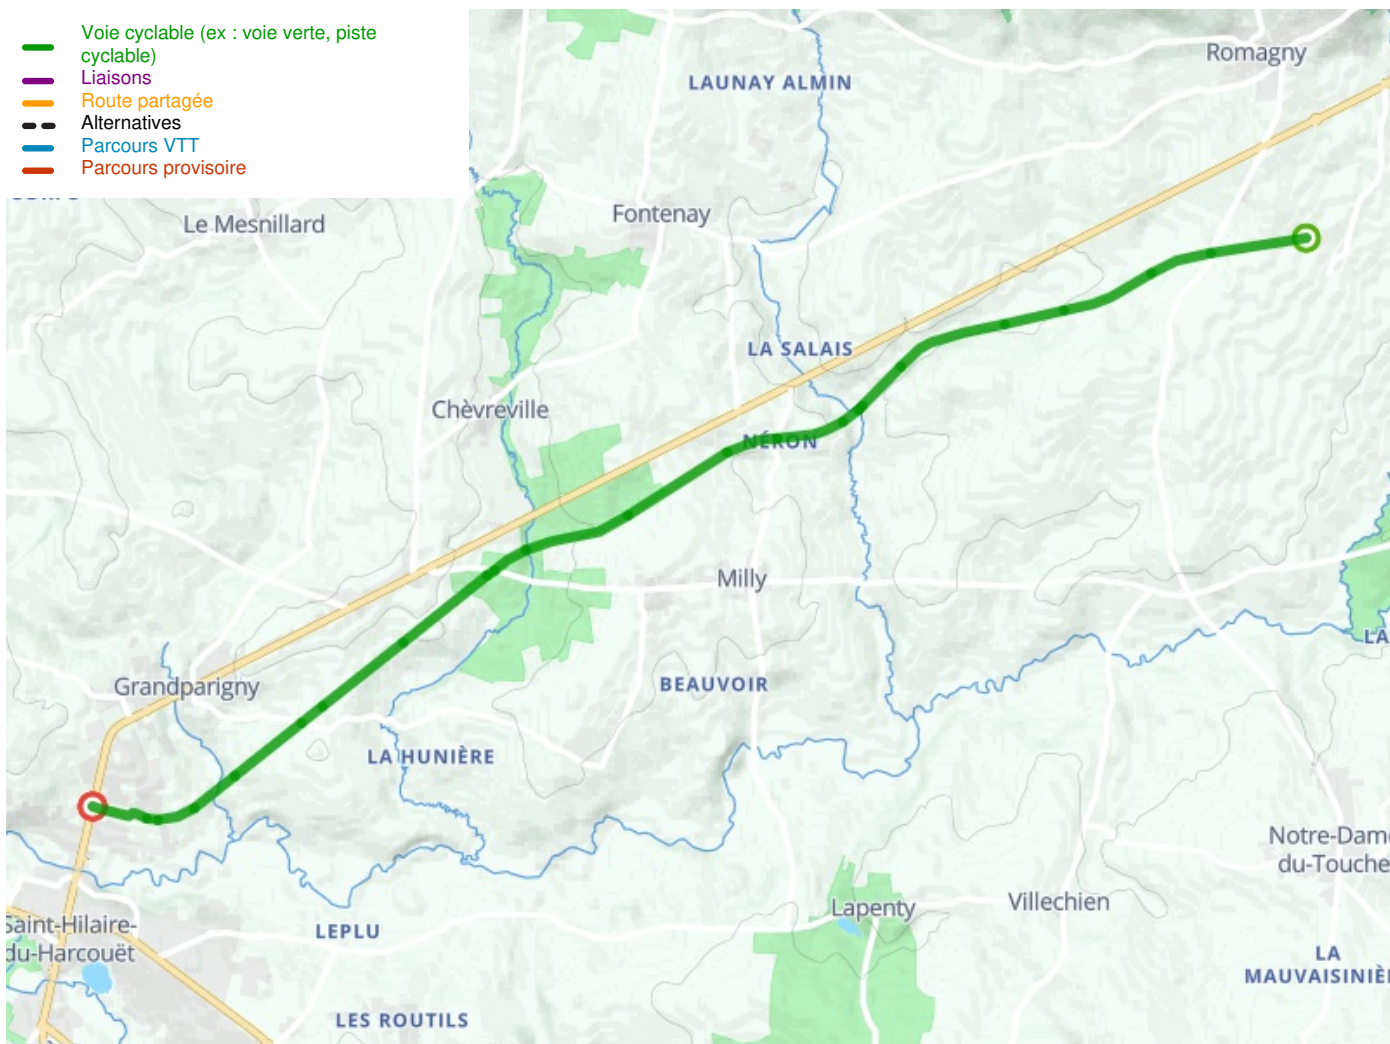

Mortain / St-Hilaire-du-Harcouët

Véloscénie Fietsroute

Départ
Mortain

Arrivée
St-Hilaire-du-Harcouët

Durée
43 min

Distance
10,97 Km

Niveau
Ik ben beginner / met het
gezin

Thématique
Natuur en erfgoed

- Voie cyclable (ex : voie verte, piste cyclable)
- Liaisons
- Route partagée
- Alternatives
- Parcours VTT
- Parcours provisoire

**Départ
Mortain**

**Arrivée
St-Hilaire-du-Harcouët**