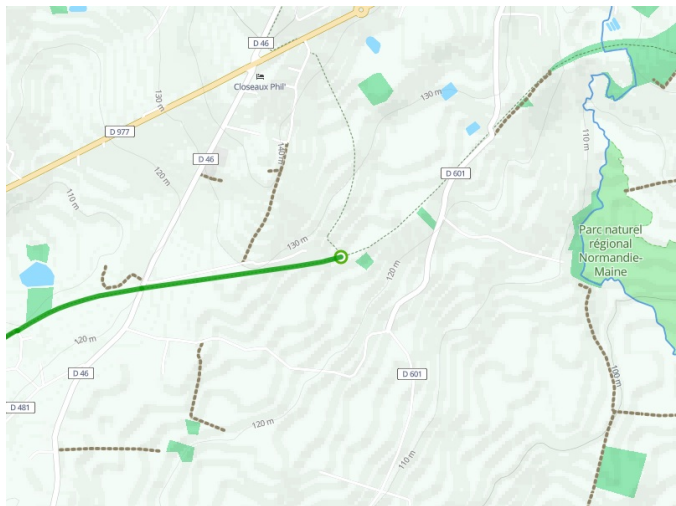

Mortain / St-Hilaire-du-Harcouët

Véloscénie Fietsroute

Départ
Mortain

Arrivée
St-Hilaire-du-Harcouët

Durée
43 min

Distance
10,97 Km

Niveau
Ik ben beginner / met het
gezin

Thématique
Natuur en erfgoed

- Voie cyclable (ex : voie verte, piste cyclable)
- Liaisons
- Route partagée
- Alternatives
- Parcours VTT
- Parcours provisoire

**Départ
Mortain**

**Arrivée
St-Hilaire-du-Harcouët**